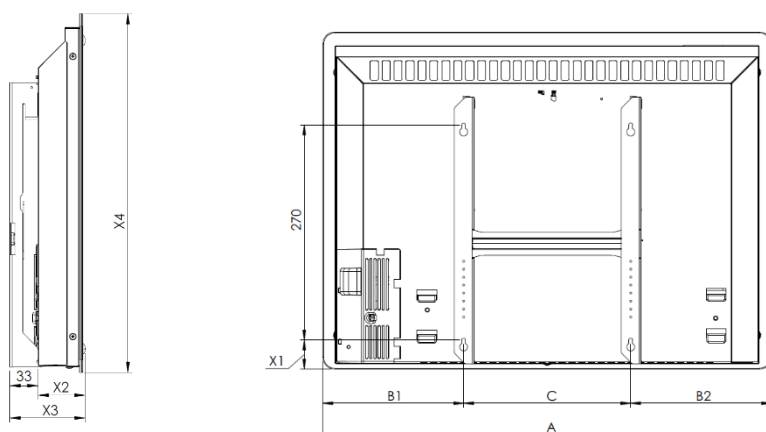

Ved fast montasje brukes koblingsboks KB 200 som monteres på veggfestet.

Dimensjoner

Type	Watt	A mm	B1/B2 mm	C mm	X1 mm	X2 mm	X3 mm	X4 mm
HR	800	706	198	310	53	57	90	448
	1000	830	260	310	53	57	90	448
	1250	954	172	610	53	57	90	448