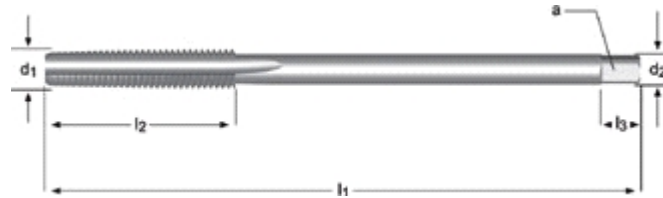

### E303

M Maskingjengetapper Rett sportapp

M	P mm	l <sub>1</sub> mm	l <sub>2</sub> mm	d <sub>2</sub> Ø mm	a mm	l <sub>3</sub> mm	z		e-code	NOK
3	0.50	70	22	2.2	2.1	5	3	2.5	E303M3NO1	262,00
3	0.50	70	22	2.2	2.1	5	3	2.5	E303M3NO3	262,00
3.5	0.60	80	25	2.5	2.1	5	3	2.9	E303M3.5NO1	262,00
3.5	0.60	80	25	2.5	2.1	5	3	2.9	E303M3.5NO3	262,00
4	0.70	90	25	2.8	2.1	5	3	3.3	E303M4NO1	266,00
4	0.70	90	25	2.8	2.1	5	3	3.3	E303M4NO3	266,00
5	0.80	100	28	3.5	2.7	6	3	4.2	E303M5NO1	280,00
5	0.80	100	28	3.5	2.7	6	3	4.2	E303M5NO3	280,00
6	1.00	110	32	4.5	3.4	6	3	5	E303M6NO1	282,00
6	1.00	110	32	4.5	3.4	6	3	5	E303M6NO3	282,00
8	1.25	125	40	6.0	4.9	8	3	6.8	E303M8NO1	322,00
8	1.25	125	40	6.0	4.9	8	3	6.8	E303M8NO3	322,00
10	1.50	140	45	7.0	5.5	8	3	8.5	E303M10NO1	391,00
10	1.50	140	45	7.0	5.5	8	3	8.5	E303M10NO3	391,00
12	1.75	180	50	9.0	7.0	10	3	10.3	E303M12NO1	501,00
12	1.75	180	50	9.0	7.0	10	3	10.3	E303M12NO3	501,00
14	2.00	200	56	11.0	9.0	12	3	12	E303M14NO1	701,00
14	2.00	200	56	11.0	9.0	12	3	12	E303M14NO3	701,00
16	2.00	200	63	12.0	9.0	12	3	14	E303M16NO1	719,00
16	2.00	200	63	12.0	9.0	12	3	14	E303M16NO3	719,00
18	2.50	220	63	14.0	11.0	14	3	15.5	E303M18NO1	1 040,00
18	2.50	220	63	14.0	11.0	14	3	15.5	E303M18NO3	1 040,00
20	2.50	250	70	16.0	12.0	15	3	17.5	E303M20NO1	1 095,00
20	2.50	250	70	16.0	12.0	15	3	17.5	E303M20NO3	1 095,00