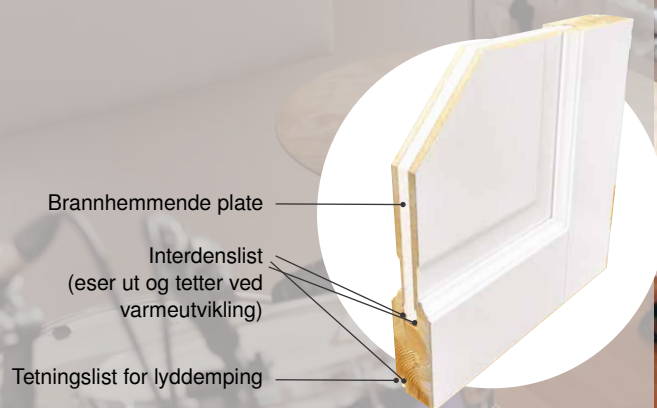

KJØLEROMSDØR OG SKRÅDØR

Scanflex har utviklet sitt eget konsept på dører til kjølerom. En kjøleromsdør skal tåle store svingninger i temperatur og luftfuktighet - samtidig som den skal isolere godt. Kjøleromsdøren leveres med ubehandlet, isolert innside. Videre leveres den med 3 hengsler, espagnolettelås og tettelist i karm.

En skrådør er en elegant måte å utnytte plassen maksimalt. Utnytt den ledige plassen og gi loftsrommet en ny stil. Enkelt og greit.

Alle modeller kan leveres som kjøleroms- og skrådører. Se priser side 50.