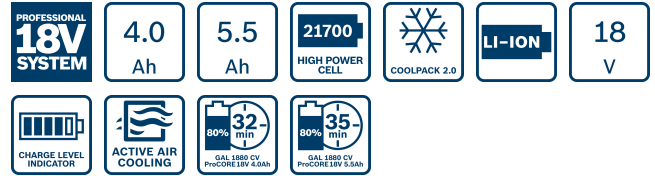

**BOSCH**

Invented for life

Produktdatablad

Elektroverktøy for håndverk og industri

Fordeler:

- Den nyeste celleteknologien og smart batteristyring sørger for opptil 87 % mer kraft enn vanlige batterier
- Ekstremt rask lading av alle 18 V-batterier. Lader et ProCORE18V 4.0Ah / 5.5Ah-batteri 80 % på bare 35/49 minutter
- Kompatibel siden 2008: Alle våre batterier passer til nye og eksisterende Bosch Professional-verktøy i samme spenningsklasse.