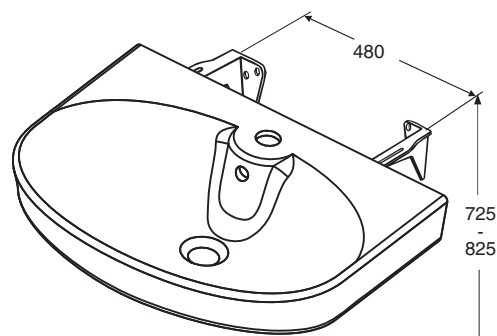

Porsgrund Glow servant 11164, 12664, 12164, 11664

PB. nr.	NRF nr.	Vekt (kg)
1116401301	6000141	14,0
1266401301	6000142	
1216401301	6000143	
1166401301	6000144	

- 560 mm bred servant, produseres i hvitt.
Bærejern- eller boltemontering, bestilles separat.
1116401301 med batterihull og overløp
1266401301 uten batterihull og overløp
1216401301 med batterihull, uten overløp
1166401301 med overløp, uten batterihull

Bærejern- og boltemontering

**1116401301, 1266401301,
1216401301, 1166401301** 560 x 440 x 170

Z6100400301 M 10 x 120 mm

- Batterihullets dimensjon \varnothing 35 mm.
Framkantens høyde fra gulv 800-900 mm.
Bærejern nr 61098 eller nr 61016, lengde 240 mm eller monteringsbolter nr Z6100400301 bestilles separat.