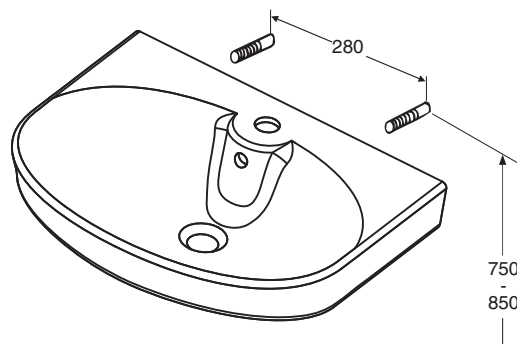

Porsgrund Glow servant 11164, 12664, 12164, 11664

PB. nr.	NRF nr.	Vekt (kg)
1116401301	6000141	14,0
1266401301	6000142	
1216401301	6000143	
1166401301	6000144	

- 560 mm bred servant, produseres i hvitt.
Bærejern- eller boltemontering, bestilles separat.
1116401301 med batterihull og overløp
1266401301 uten batterihull og overløp
1216401301 med batterihull, uten overløp
1166401301 med overløp, uten batterihull

Bærejern- og boltemontering

**1116401301, 1266401301,
1216401301, 1166401301** 560 x 440 x 170

Z6100400301 M 10 x 120 mm

- Batterihullets dimensjon \varnothing 35 mm.
Framkantens høyde fra gulv 800-900 mm.
Bærejern nr 61098 eller nr 61016, lengde 240 mm eller monteringsbolter nr Z6100400301 bestilles separat.