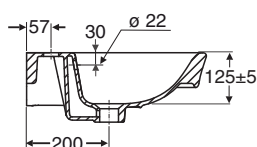

Porsgrund Glow servant 11164, 12664, 12164, 11664

PB. nr.	NRF nr.	Vekt (kg)
1116401301	6000141	14,0
1266401301	6000142	
1216401301	6000143	
1166401301	6000144	

- 560 mm bred servant, produseres i hvitt.
Bærejern- eller boltemontering, bestilles separat.
1116401301 med batterihull og overløp
1266401301 uten batterihull og overløp
1216401301 med batterihull, uten overløp
1166401301 med overløp, uten batterihull

Bærejern- og boltemontering

**1116401301, 1266401301,
1216401301, 1166401301** 560 x 440 x 170

Z6100400301 M 10 x 120 mm

- Batterihullets dimensjon \varnothing 35 mm.
Framkantens høyde fra gulv 800-900 mm.
Bærejern nr 61098 eller nr 61016, lengde 240 mm eller monteringsbolter nr Z6100400301 bestilles separat.