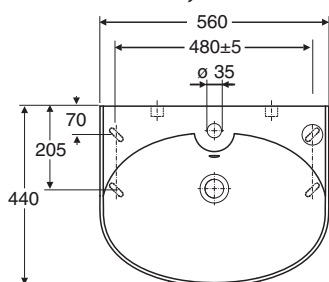

Porsgrund Glow servant 11164, 12664, 12164, 11664

PB. nr.	NRF nr.	Vekt (kg)
1116401301	6000141	14,0
1266401301	6000142	
1216401301	6000143	
1166401301	6000144	

- 560 mm bred servant, produseres i hvitt.
Bærejern- eller boltemontering, bestilles separat.
1116401301 med batterihull og overløp
1266401301 uten batterihull og overløp
1216401301 med batterihull, uten overløp
1166401301 med overløp, uten batterihull

Bærejern- og boltemontering

**1116401301, 1266401301,
1216401301, 1166401301** 560 x 440 x 170

Z6100400301 M 10 x 120 mm

- Batterihullets dimensjon \varnothing 35 mm.
Framkantens høyde fra gulv 800-900 mm.
Bærejern nr 61098 eller nr 61016, lengde 240 mm eller monteringsbolter nr Z6100400301 bestilles separat.