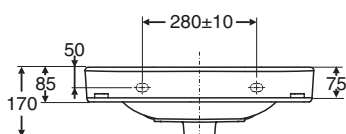

Porsgrund Glow servant 11164, 12664, 12164, 11664

PB. nr.	NRF nr.	Vekt (kg)
1116401301	6000141	14,0
1266401301	6000142	
1216401301	6000143	
1166401301	6000144	

- 560 mm bred servant, produseres i hvitt.
Bærejern- eller boltemontering, bestilles separat.
1116401301 med batterihull og overløp
1266401301 uten batterihull og overløp
1216401301 med batterihull, uten overløp
1166401301 med overløp, uten batterihull

Bærejern- og boltemontering

**1116401301, 1266401301,
1216401301, 1166401301** 560 x 440 x 170

Z6100400301 M 10 x 120 mm

- Batterihullets dimensjon \varnothing 35 mm.
Framkantens høyde fra gulv 800-900 mm.
Bærejern nr 61098 eller nr 61016, lengde 240 mm eller monteringsbolter nr Z6100400301 bestilles separat.