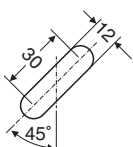

Porsgrund Glow servant 11164, 12664, 12164, 11664

PB. nr.	NRF nr.	Vekt (kg)
1116401301	6000141	14,0
1266401301	6000142	
1216401301	6000143	
1166401301	6000144	

- 560 mm bred servant, produseres i hvitt.
Bærejern- eller boltemontering, bestilles separat.
1116401301 med batterihull og overløp
1266401301 uten batterihull og overløp
1216401301 med batterihull, uten overløp
1166401301 med overløp, uten batterihull

Bærejern- og boltemontering

**1116401301, 1266401301,
1216401301, 1166401301** 560 x 440 x 170

Z6100400301 M 10 x 120 mm

- Batterihullets dimensjon \varnothing 35 mm.
Framkantens høyde fra gulv 800-900 mm.
Bærejern nr 61098 eller nr 61016, lengde 240 mm eller monteringsbolter nr Z6100400301 bestilles separat.