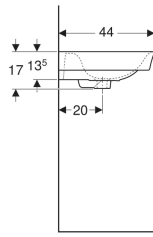

Bruksformål

- For montering med bærejern eller bolter
- Til sanitærinstallasjoner med strengere krav til hygiene

Egenskaper

- Rund

Leveringsomfang

- Servant

- Uten overløp

Tekniske data

Materiale

Porselen

Art. nr.	NRF nr.	Farge / ove rflate	Kranh ull	Over løp	Oppbevarings område	B	B1	B2	H	T	kr/stk Ekskl. mva.	kr/stk Inkl. mva.
1266401301	6000142	Hvit / Porsgrund Smart	Uten	Uten	Bak	56 cm	46 cm	- cm	17 cm	44 cm	1.568	1.960
1216401301	6000143	Hvit / Porsgrund Smart	Midten	Uten	Bak	56 cm	46 cm	27.5 cm	17 cm	44 cm	1.568	1.960
1266601301	6000182	Hvit / Porsgrund Smart	Uten	Uten	Bak	60 cm	54 cm	- cm	17 cm	44 cm	1.623	2.029
1216601301	6000183	Hvit / Porsgrund Smart	Midten	Uten	Bak	60 cm	54 cm	30 cm	17 cm	44 cm	1.623	2.029

Tilbehør

- Ifö/IDO/Porsgrund sett med montasjevinkler for servant