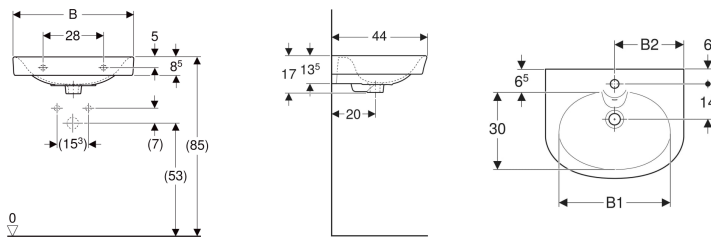

Porsgrund Glow servant med lukket overløp

Eksempelbilde

Bruksformål

- For montering med bærejern eller bolter
- Til sanitærinstallasjoner med strengere krav til hygiene

Egenskaper

- Rund

Leveringsomfang

- Servant

- Uten overløp

Tekniske data

Materiale

Porselen

Art. nr.	NRF nr.	Farge / ove rflate	Kranh ull	Over løp	Oppbevarings område	B	B1	B2	H	T	kr/stk Ekskl. mva.	kr/stk Inkl. mva.
1266401301	6000142	Hvit / Porsgrund Smart	Uten	Uten	Bak	56 cm	46 cm	- cm	17 cm	44 cm	1.568	1.960
1216401301	6000143	Hvit / Porsgrund Smart	Midten	Uten	Bak	56 cm	46 cm	27.5 cm	17 cm	44 cm	1.568	1.960
1266601301	6000182	Hvit / Porsgrund Smart	Uten	Uten	Bak	60 cm	54 cm	- cm	17 cm	44 cm	1.623	2.029
1216601301	6000183	Hvit / Porsgrund Smart	Midten	Uten	Bak	60 cm	54 cm	30 cm	17 cm	44 cm	1.623	2.029