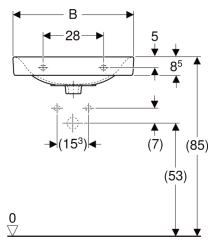

Bruksformål

- For montering med bærejern eller bolter
- Til sanitærinstallasjoner med strengere krav til hygiene

Egenskaper

- Rund

Leveringsomfang

- Servant

- Uten overløp

Tekniske data

Materiale

Porselen

Art. nr.	NRF nr.	Farge / ove rflate	Kranh ull	Over løp	Oppbevarings område	B	B1	B2	H	T	kr/stk Ekskl. mva.	kr/stk Inkl. mva.
1266401301	6000142	Hvit / Porsgrund Smart	Uten	Uten	Bak	56 cm	46 cm	- cm	17 cm	44 cm	1.568	1.960
1216401301	6000143	Hvit / Porsgrund Smart	Midten	Uten	Bak	56 cm	46 cm	27.5 cm	17 cm	44 cm	1.568	1.960
1266601301	6000182	Hvit / Porsgrund Smart	Uten	Uten	Bak	60 cm	54 cm	- cm	17 cm	44 cm	1.623	2.029
1216601301	6000183	Hvit / Porsgrund Smart	Midten	Uten	Bak	60 cm	54 cm	30 cm	17 cm	44 cm	1.623	2.029

Tilbehør

- Ifö/IDO/Porsgrund sett med montasjevinkler for servant