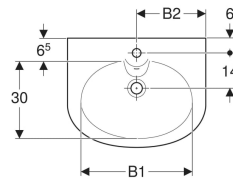

Bruksformål

- For montering med bærejern eller bolter
- Til sanitærinstallasjoner med strengere krav til hygiene

Egenskaper

- Rund

Leveringsomfang

- Servant

- Uten overløp

Tekniske data

Materiale

Porselen

Art. nr.	NRF nr.	Farge / ove rflate	Kranh ull	Over løp	Oppbevarings område	B	B1	B2	H	T	kr/stk Ekskl. mva.	kr/stk Inkl. mva.
1266401301	6000142	Hvit / Porsgrund Smart	Uten	Uten	Bak	56 cm	46 cm	- cm	17 cm	44 cm	1.568	1.960
1216401301	6000143	Hvit / Porsgrund Smart	Midten	Uten	Bak	56 cm	46 cm	27.5 cm	17 cm	44 cm	1.568	1.960
1266601301	6000182	Hvit / Porsgrund Smart	Uten	Uten	Bak	60 cm	54 cm	- cm	17 cm	44 cm	1.623	2.029
1216601301	6000183	Hvit / Porsgrund Smart	Midten	Uten	Bak	60 cm	54 cm	30 cm	17 cm	44 cm	1.623	2.029

Tilbehør

- Ifö/IDO/Porsgrund sett med montasjevinkler for servant