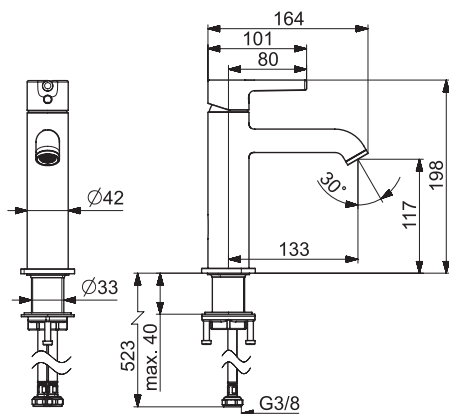

2605FH/FHS

EN 817
50 - 1000 kPa
0.1 l/s (300 kPa w/Controller)
max. +70°C