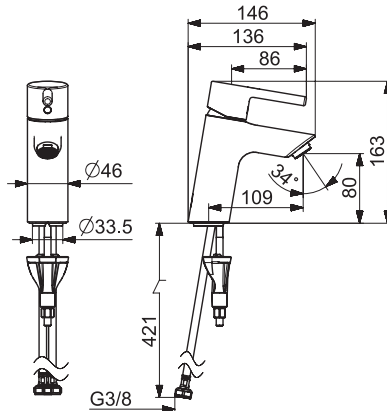

2605FH/FHS

EN 817
50 - 1000 kPa
0.1 l/s (300 kPa w/Controller)
max. +70°C

mpi.oras.com/2605FH

2610F

EN 817
50 - 1000 kPa
0.1 l/s (300 kPa w/Controller)
max. +70°C

mpi.oras.com/2610F

2610AF/AFS

EN 817
50 - 1000 kPa
0.1 l/s (300 kPa w/Controller)
max. +70°C