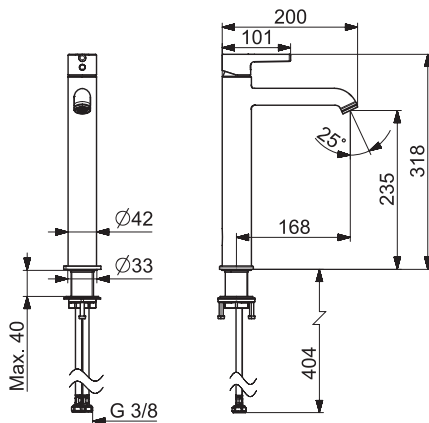

mpi.oras.com/2610AF

2606AF

EN 817
50 - 1000 kPa
0.1 l/s (300 kPa w/Controller)
max. +70°C

mpi.oras.com/2605FH

2601FH

I (ISO 3822)
 EN 817
 50 - 1000 kPa
 0.1 l/s (300 kPa w/Controller)
 150 kPa (0.1 l/s)
 max. +70°C