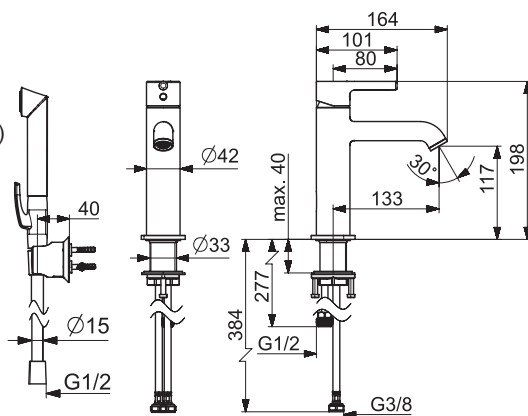

2606FH

EN 817
50 - 1000 kPa
0.1 l/s (300 kPa w/Controller)
max. +70°C