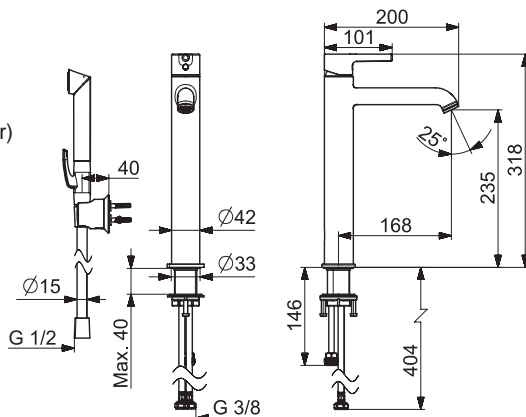

2602FH

EN 817
50 - 1000 kPa
0.1 l/s (300 kPa w/Controller)
max. +70°C