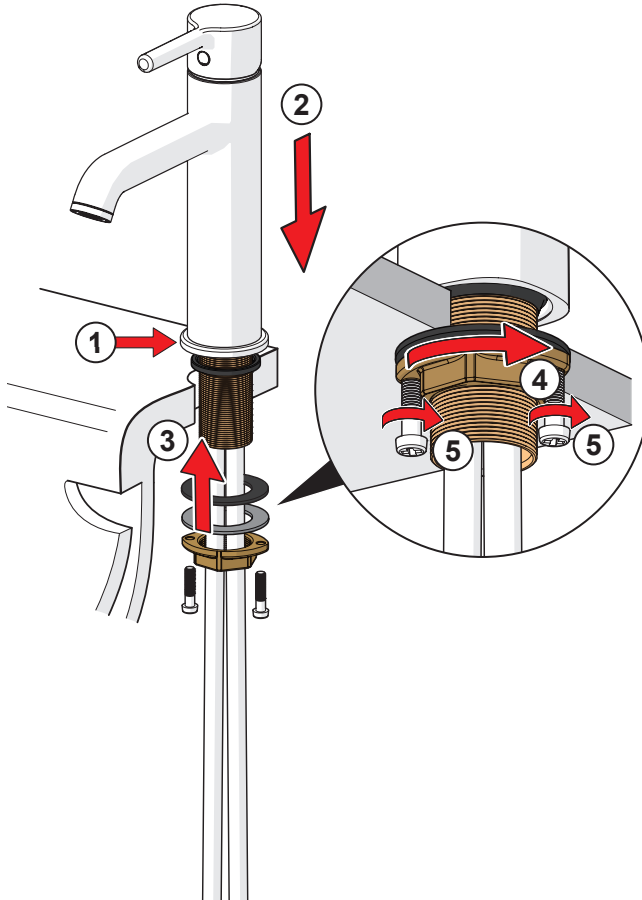

2611FH

EN 817
 50 - 1000 kPa
 0.1 l/s (300 kPa w/Controller)
 max. +70°C

mpi.oras.com/2611FH

1

19

1

max.
1600 kPa

2