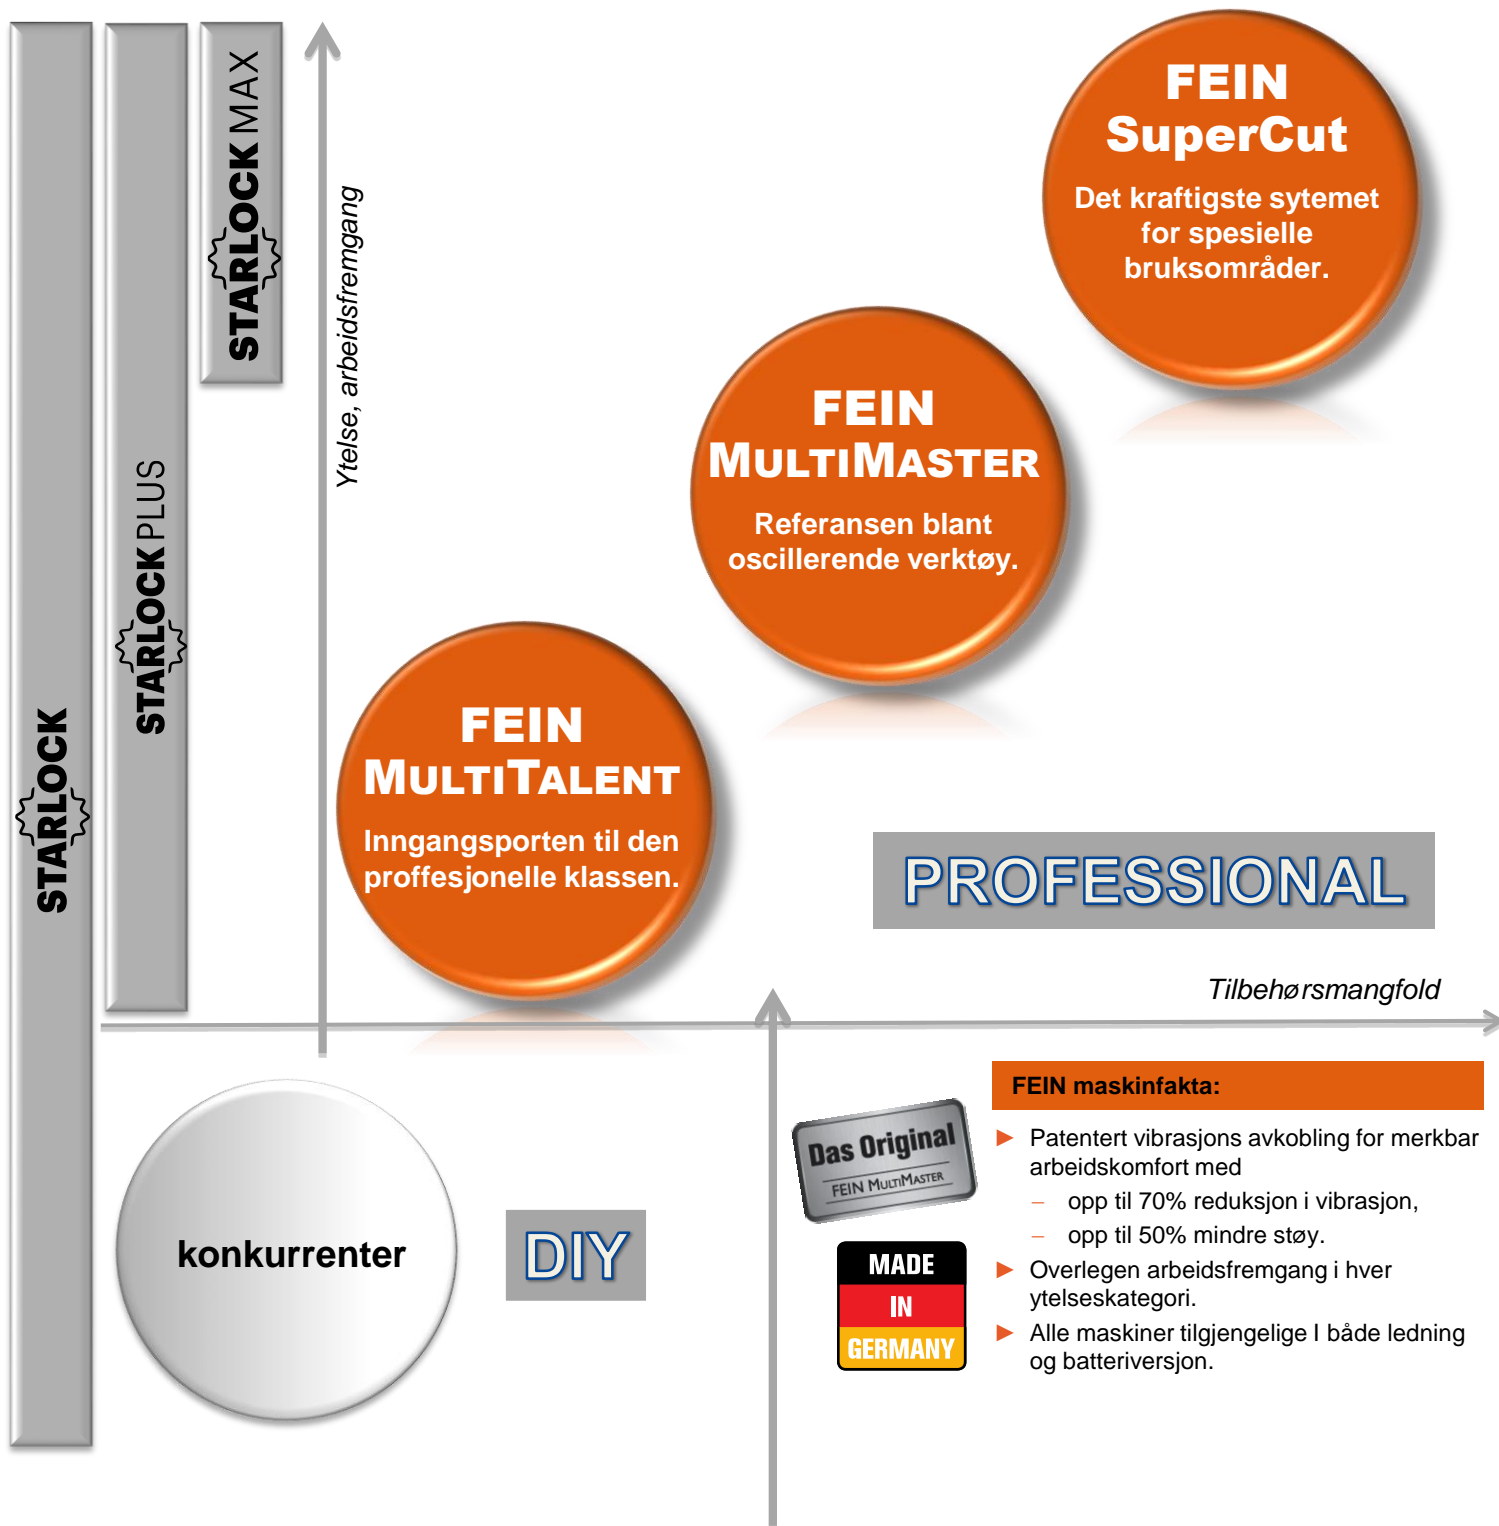

De beste FEIN oscillerende maskinene noen sinne.

FEIN, Nr. 1 innen oscillerende maskiner.

FEIN oscillerende maskiner + FEIN originalt tilbehør = best i ytelse!

THE ORIGINAL