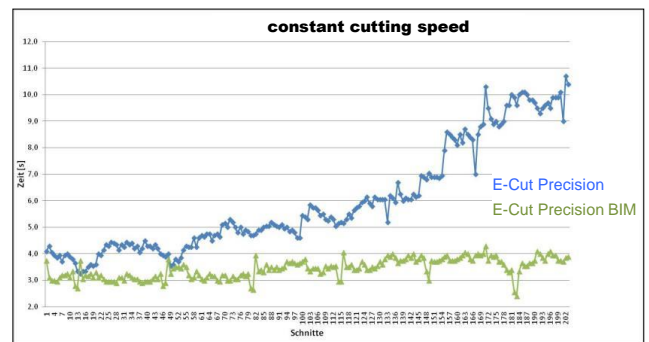

STARLOCK tilbehør.

Det originale FEIN tilbehørsprogrammet – mer allsidig, bedre og mer attraktivt!

Merkbare FEIN fordeler:

- Opp til **25% mer**, ettersom verktøyfeste på maskin og tilbehør er modifisert.
- Ekstremt stivt verktøyfeste i rustfritt stål gir meget høy presisjon.
- Passer alle MultiMaster og MultiTalent som allerede er på markedet.
- Mange innovasjoner for mer effektivt arbeid – **kun fra FEIN.**

Eksklusivt fra FEIN:

- Kravene til forbrukerne er alltid i fokus ved utvikling av nytt originalt FEIN tilbehør.
- Originalt FEIN tilbehør er alltid perfekt tilpasset maskin og bruksoppgave.
- Dette resulterer i en pågående utvikling av nytt tilbehør som bedrer arbeidsresultater i kombinasjon med en oscillerende maskin fra FEIN.
- Bredt produktspekter for alle krav.
- Originalen – for nesten 50 år.
- Alle produkter "Made in Germany".
- **Største tilbehørs program** med mange patenterte, eksklusive FEIN fordeler.

FEIN E-Cut med bimetall:

- **3 ganger lenger levetid** på grunn av bimetall fortanningen (se grafikk nedenfor).
- **Konstant kutte hastighet**, bladene holder seg skarpe lenge.
- **Ekstremt robuste.**
- **Presise kutt**
- **Meget rask arbeidsfremgang.**

Natekniv

NEW