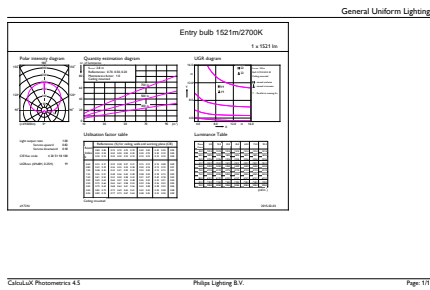

SAP-nettvekt (stykk)	0,080 kg
----------------------	----------

Målskisse

Entry bulb 230V 13.5W-100W 2700K E27 ND

Product	D	C
CorePro LEDbulb ND 13-100W A60 E27 827	60 mm	110 mm

Fotometriske data

CorePro LEDbulb ND 13-100W A60