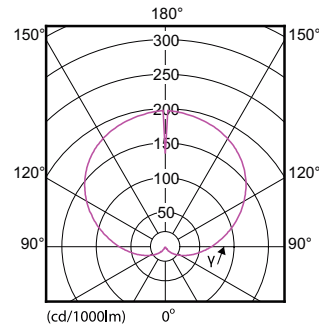

SAP-nettvekt (stykk)	0,080 kg
----------------------	----------

Målskisse

Entry bulb 230V 13.5W-100W 2700K E27 ND

Product	D	C
CorePro LEDbulb ND 13-100W A60 E27 827	60 mm	110 mm

Fotometriske data

CorePro LEDbulb ND 13-100W A60