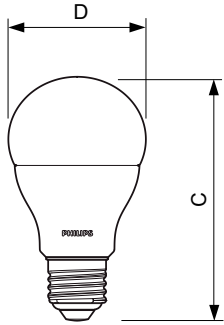

CorePro LEDbulb

Lokal kode	3711214
SAP-teller – antall per pakke	1
Teller – pakker per utvendige boks	10
SAP-materialer	929001234502

SAP-nettvekt (stykk)	0,080 kg

Målskisse

Entry bulb 230V 13.5W-100W 2700K E27 ND

Product	D	C
CorePro LEDbulb ND 13-100W A60 E27 827	60 mm	110 mm