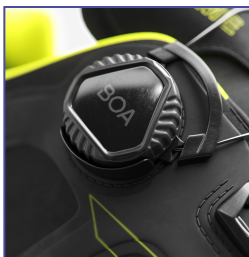

Overdel i CORDURA® stretch gir enestående slitestyrke og komfort

NANO-tåhette

Dobbel TPU-gelenk gir god vridningsstivhet og bedre ergonomi

Komplett mellomsåle i ETPU for varig demping og energiretur

Myk spikertrampbeskyttelse

### TRYGGHET OG KOMFORT

Med BOA® Fit System og myk, slitesterk mellomsåle i ETPU, er du godt rustet for alle arbeidsdager med Prime GTX.

### HELT VANNTETT

GORE-TEX membran stenger vannet ute, slik at du slipper å bekymre deg for å bli våt og kan fokusere på oppgaven.

### SIKKERT GREP

Yttersåle i Vibram®-gummi gir godt fotfeste enten du klatrer i stige eller stamper i leire.

Beveg deg sikkert i steinete terreng takket være stabil konstruksjon og støtte

Oljebestandig og sklisikker yttersåle i Vibram®-gummi