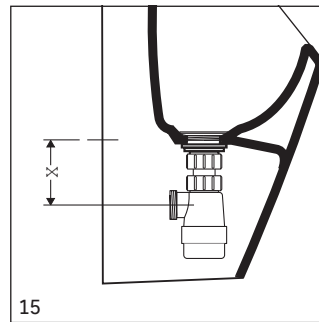

Posizione punti di fissaggio
Raccordo idraulico

Montaj yerleri
Su bağlantı noktaları

Emplacement des points d'ancrage
Raccordement d'eau

Posición de los puntos de sujeción
Puntos de alimentación de agua

固定位置
供水

0829300000 / # 0829300007

0828300000 / # 0828300007 / # 0828300066 / # 0828300067

13

14

15

16

17

18