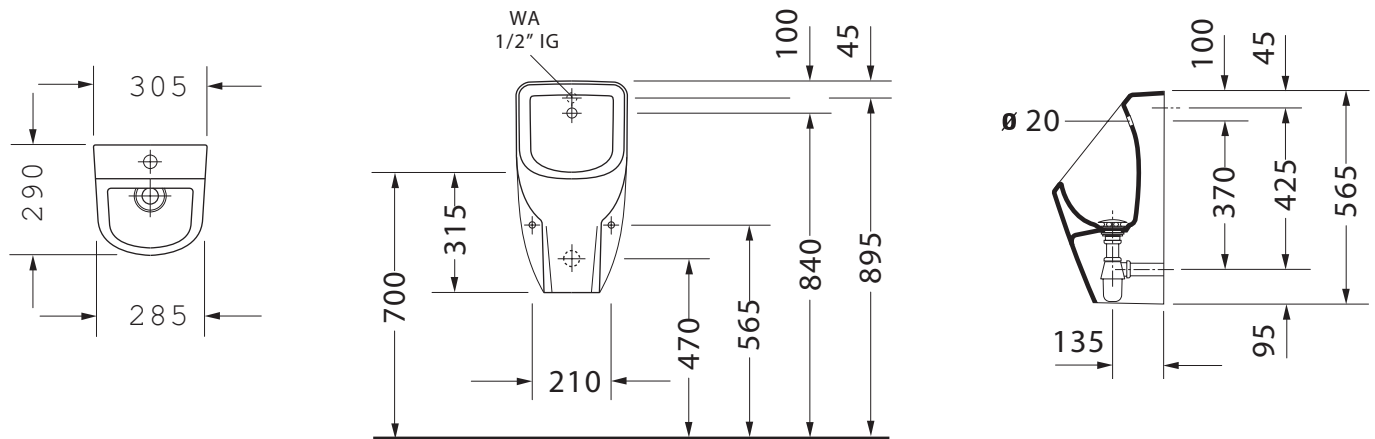

D-Code

Montageanleitung Urinal mit Spüldüse
Mounting instructions Urinal with jet nozzle
Notice de montage Urinoir avec effet d'eau
Montageaanwijzing Urinoir met douche
Istruzioni di montaggio Orinatoio con spruzzatore di sciaquo
Instrucciones de montaje Urinario dispensor de lavabo
Instruções de montagem Urinol com dispensor
Montaj kılavuzu Su yönlendirme jetli pisuar
安装说明 带喷头的小便器

0828300000
0828300007
0828300066
0828300067
0829300000
0829300007

Lage der Befestigungspunkte
Wasseranschluss

Positie van de bevestigingspunten
Wateraansluiting

Posição das fixações
Alimentação de água

Position of fixing points
Water supply

Posizione punti di fissaggio
Raccordo idraulico

Montaj yerleri
Su bağlantı noktaları

Emplacement des points d'ancrage
Raccordement d'eau

Posición de los puntos de sujeción
Puntos de alimentación de agua

固定位置
供水