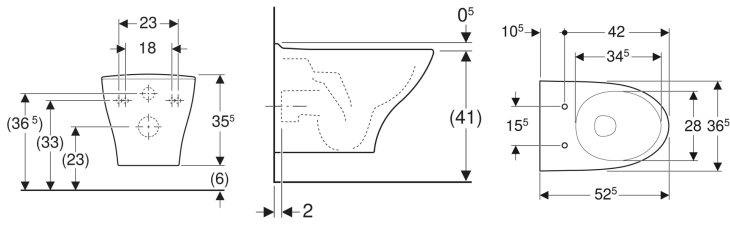

Porsgrund Glow 66 vegghengt toalett, Rimfree

Bruksformål

- For innbyggingssisterne

Egenskaper

- Vegghengt

Leveringsomfang

- Toalettskål
- Vannfordeler

Bestilles separat

- Toalettsete

- Rimfree
- Skjult montering

Tekniske data

Materiale	Porselen
Boltavstand	18 / 23 cm

- Vannfordeler
- Monteringsmaterieell

Art. nr.	NRF nr.	Farge / overflate	B	H	T	kr/stk Ekskl. mva.	kr/stk Inkl. mva.
7816601301	6002738	Hvit / Porsgrund Smart	36.5 cm	35.5 cm	52.5 cm	4.528	5.660