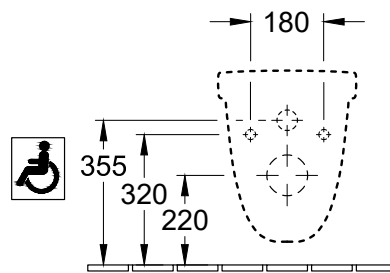

NRF
6023614

Artikkelnummer
4695R001

Navn
ViCare høyt vegghengt toalett med DirectFlush,
uten sete, Hvit Alpin

Produktbilde

Måltegning

Tekniske data

Mål (B x D x H):	360 x 595 x 404 mm
Vekt:	23 kg
Leveringsomfang:	1 x toalett med Direct flush/åpen spylekant,
Bestillingsinformasjon:	Bestill toalettsete separat
Monteringstype:	Veggmontert
Egnet for:	Skjult systerne
Spylingsvolum:	3/6 liter
Materiale:	Sanitær keramikk
Fargenavn:	Hvit Alpin
Overflate:	Blank
Innovativ spyleteknologi (med TwistFlush):	Nei
Enkel overflaterengjøring (CeramicPlus):	Nei
Åpen spylekant (DirectFlush):	Ja
Utløp/avløp:	Horisontalt
Opprinnelsesland:	Romania (RO)
GTIN:	4051202320201