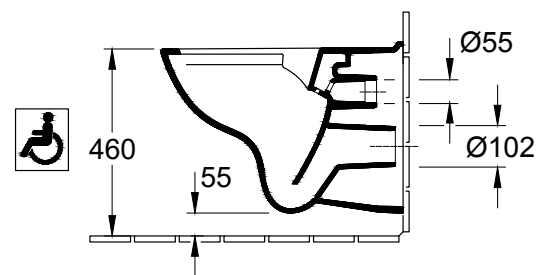

NRF
6023614

Artikkelnummer
4695R001

Navn
ViCare høyt vegghengt toalett med DirectFlush,
uten sete, Hvit Alpin

Produktbilde

Måltegning

Tekniske data

Mål (B x D x H):	360 x 595 x 404 mm
Vekt:	23 kg
Leveringsomfang:	1 x toalett med Direct flush/åpen spylekant,
Bestillingsinformasjon:	Bestill toalettsete separat
Monteringstype:	Veggmontert
Egnet for:	Skjult systerne
Spylingsvolum:	3/6 liter
Materiale:	Sanitær keramikk
Fargenavn:	Hvit Alpin
Overflate:	Blank
Innovativ spyleteknologi (med TwistFlush):	Nei
Enkel overflaterengjøring (CeramicPlus):	Nei
Åpen spylekant (DirectFlush):	Ja
Utløp/avløp:	Horisontalt
Opprinnelsesland:	Romania (RO)
GTIN:	4051202320201