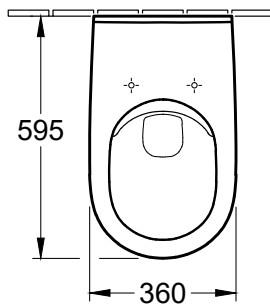

NRF
6023614

Artikkelnummer
4695R001

Navn
ViCare høyt vegghengt toalett med DirectFlush,
uten sete, Hvit Alpin

Produktbilde

Måltegning

Tekniske data

Mål (B x D x H):	360 x 595 x 404 mm
Vekt:	23 kg
Leveringsomfang:	1 x toalett med Direct flush/åpen spylekant,
Bestillingsinformasjon:	Bestill toalettsete separat
Monteringstype:	Veggmontert
Egnet for:	Skjult systerne
Spylingsvolum:	3/6 liter
Materiale:	Sanitær keramikk
Fargenavn:	Hvit Alpin
Overflate:	Blank
Innovativ spyleteknologi (med TwistFlush):	Nei
Enkel overflaterengjøring (CeramicPlus):	Nei
Åpen spylekant (DirectFlush):	Ja
Utløp/avløp:	Horisontalt
Opprinnelsesland:	Romania (RO)
GTIN:	4051202320201