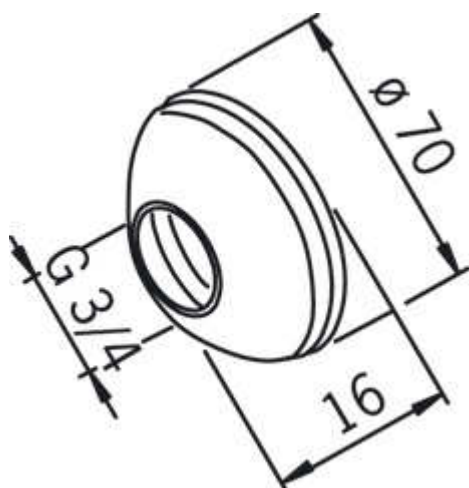

Oras (203530)

Deksel

Farge: Forkrommet

NRF: 4203947

EAN code: 6414150068089

Beskrivelse: Lav rosett med plastring Standard pakn. 1

Teknisk informasjon

Mål