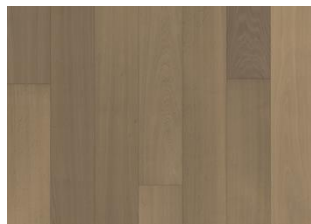

EIK PARIS ULTRA MATT NARROW / HONEY OAT

Eik Honey Oat er et eksklusivt hvitpigmentert 1-stavs gulv som er laget av den fineste eiken. De naturlige treegenskapene er forbedret med børsting og mikrofasede kanter. Kan inneholde små perlekvist.

Pakker kan inneholde start- og stoppbord.

Andre produkter i denne kolleksjon

Eik Paris Ultra Matt Narrow /
Honey Oat

Eik Prague

Eik Berlin

Eik Paris

Eik Dublin