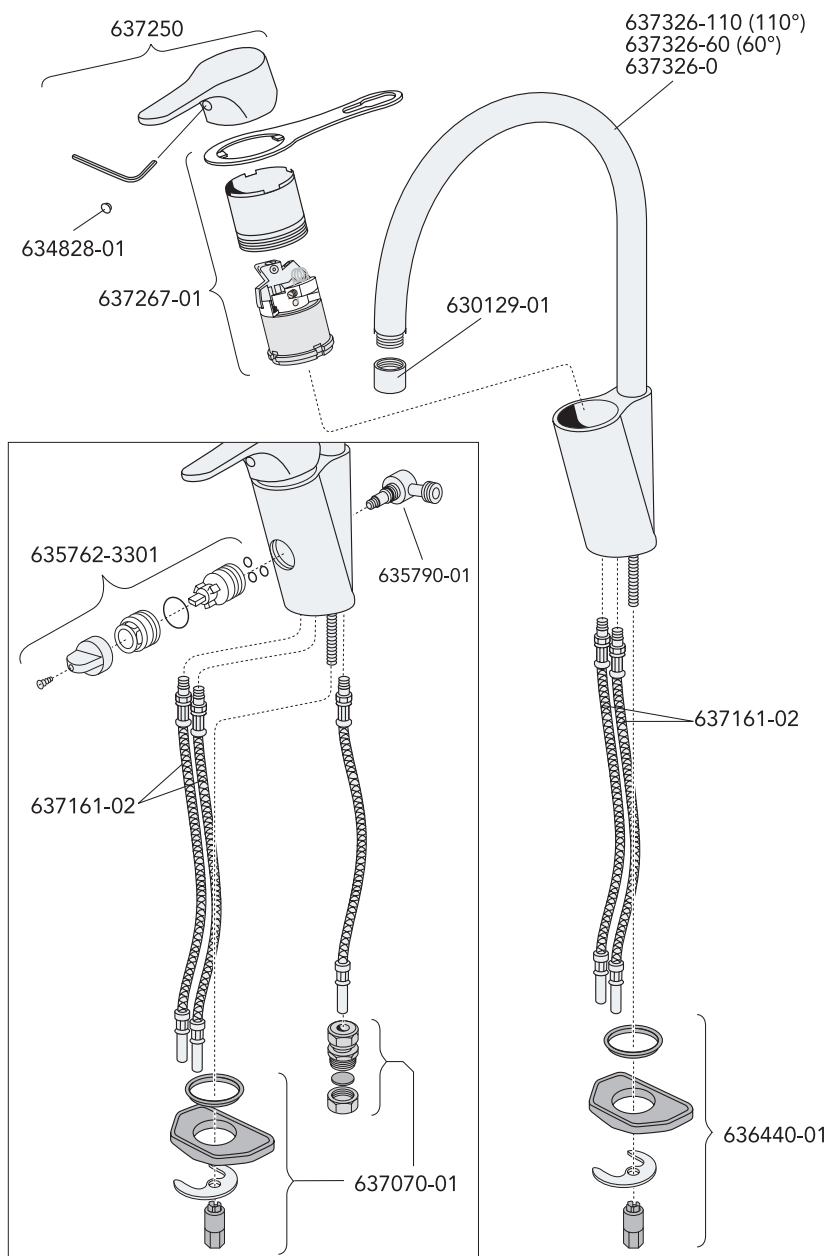

Nautic servantbatteri

Del nr.	Produkttekst	NRF-nr.	Art. nr.
637250	Spak Nautic, krom	434 33 66	GB41637250
634828-01	Dekkplugg f/undermontert spak	434 26 61	GB41634828 01
637267-01	Reservedelssett Nautic ettgrepsbatteri	434 33 67	GB41637267 01
630305	Løftestang, krom	434 30 55	GB41630305
630131-01	Strålesamler/perlator, krom	434 32 41	GB41630131 01
637453	Propp f/oppløftventil Ø 38 mm krom		GB41637453
637450	Oppløftventil u/løftestang, krom	434 26 38	GB41637450
637161-02	SoftPex slanger 2 stk. L=400 mm	434 26 33	GB41637161 02
637280-01	Monteringspose f/servantbatteri	434 33 19	GB41637280 01
637260	Servicenøkkel f/patron	434 26 52	GB41637260
000021	Verktøysett komplett	434 33 69	GB4143000021 01

Nautic ettgreps kjøkkenbatteri

Del nr.	Produkt	NRF-nr.	Art. nr.	
637250	Spak Nautic, krom	434 33 66	GB41637250	
634828-01	Dekkplugg f/undermontert spak	434 26 61	GB41634828 01	
637267-01	Reservedelsett Nautic ettgrepsbatteri	434 33 67	GB41637267 01	
630129-01	Strålesamler f/kjøkkenbatteri	434 32 42	GB41630129 01	
637326-110	Svingbar høy tut 22 mm, 110 gr., krom	-	GB41637326 110	
637326-60	Svingbar høy tut 22 mm, 60 gr., krom	-	GB41637326 60	
637326-0	Tut høy fast 22 mm, krom	-	GB41637326 0	
637161-02	SoftPex slanger 2 stk. L=400 mm	434 26 33	GB41637161 02	
636440-01	Monteringsdetaljer f/kjøkkenbatteri	434 31 75	GB41636440 01	
635762-3301	Avstengningskran kompl. f/kjøkkenbatteri	434 31 88	GB41635762 3301	
635790-01	Tilkoplingsvinkel f/oppvaskmaskin o/benk	434 31 89	GB41635790 01	
637070-01	Monteringsdetaljer f/kjøkkenbatteri m/avst.	434 31 76	GB41637070 01	