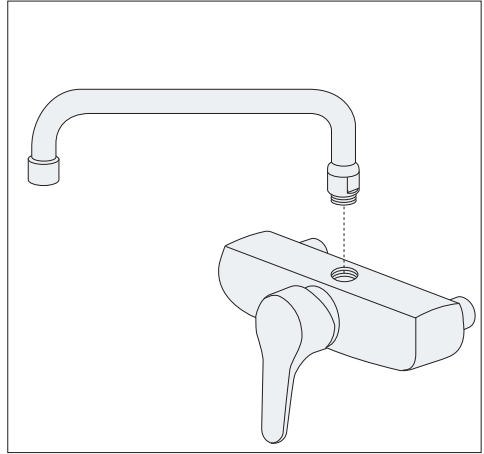

Use — Water saving

Maintenance

Spare parts

Spare parts

Spare parts

**Sweden**

Villeroy & Boch Gustavsberg AB
Box 400
134 29 Gustavsberg
Phone +46 8 570 391 00
Fax +46 8 570 320 36
info@gustavsberg.com

Denmark
Villeroy & Boch Danmark A/S
vallensbækvej 26-28
2605 Brøndby
Phone + 45 36 70 80 55
Fax + 45 36 72 08 05
info@gustavsberg.dk