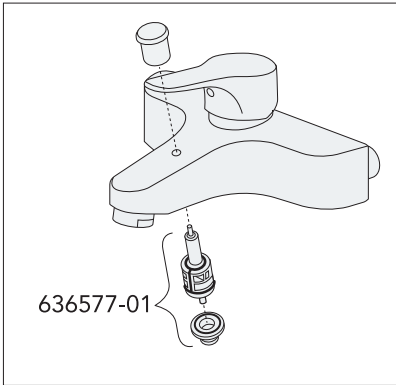

Use — Water saving

Maintenance

Spare parts

Spare parts

Spare parts

**Sweden**

Villeroy & Boch Gustavsberg AB
Box 400
134 29 Gustavsberg
Phone +46 8 570 391 00
Fax +46 8 570 320 36
info@gustavsberg.com

Denmark
Villeroy & Boch Danmark A/S
vallensbækvej 26-28
2605 Brøndby
Phone + 45 36 70 80 55
Fax + 45 36 72 08 05
info@gustavsberg.dk