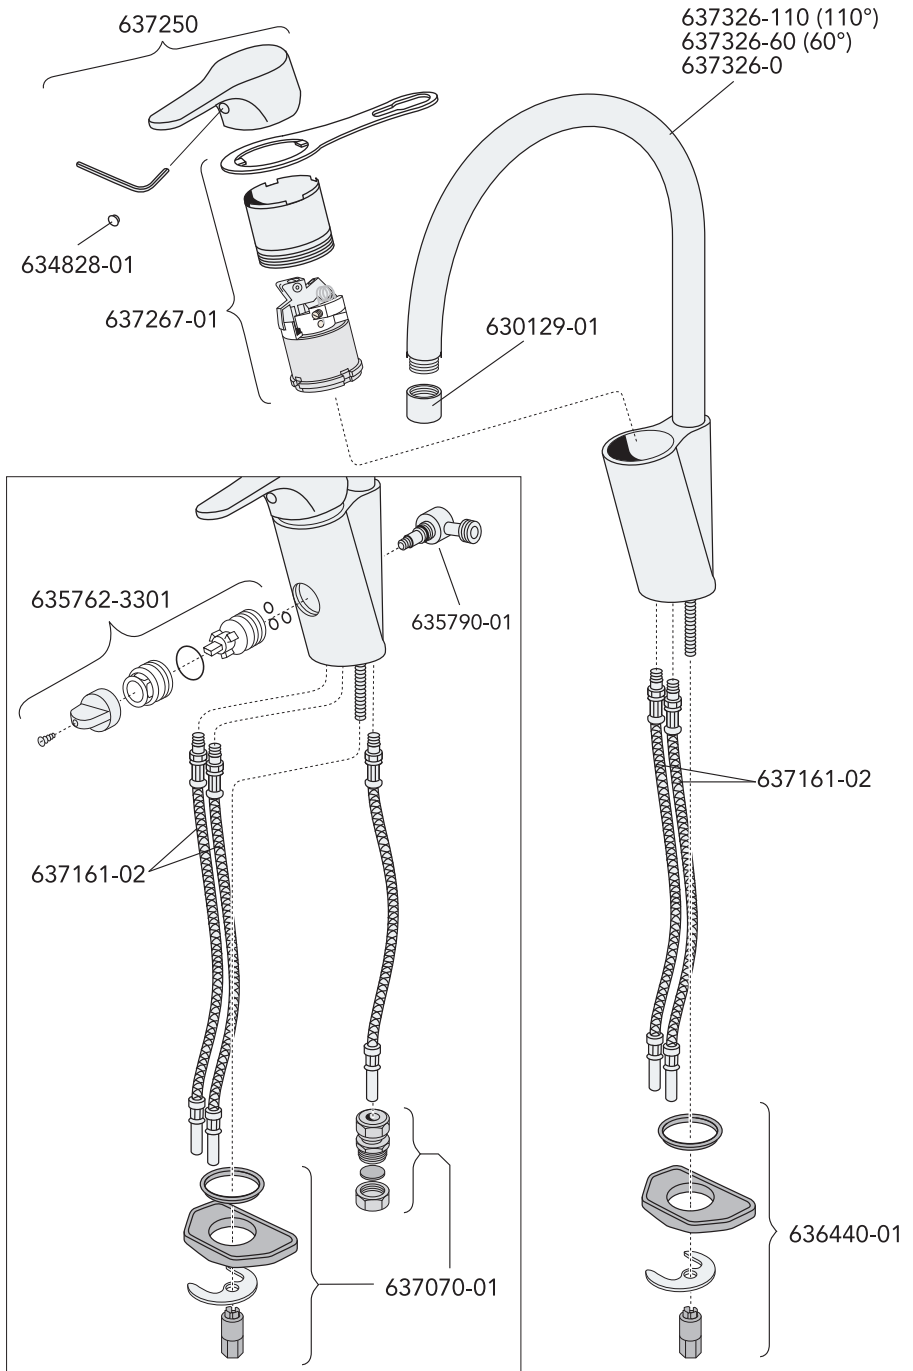

Spare parts