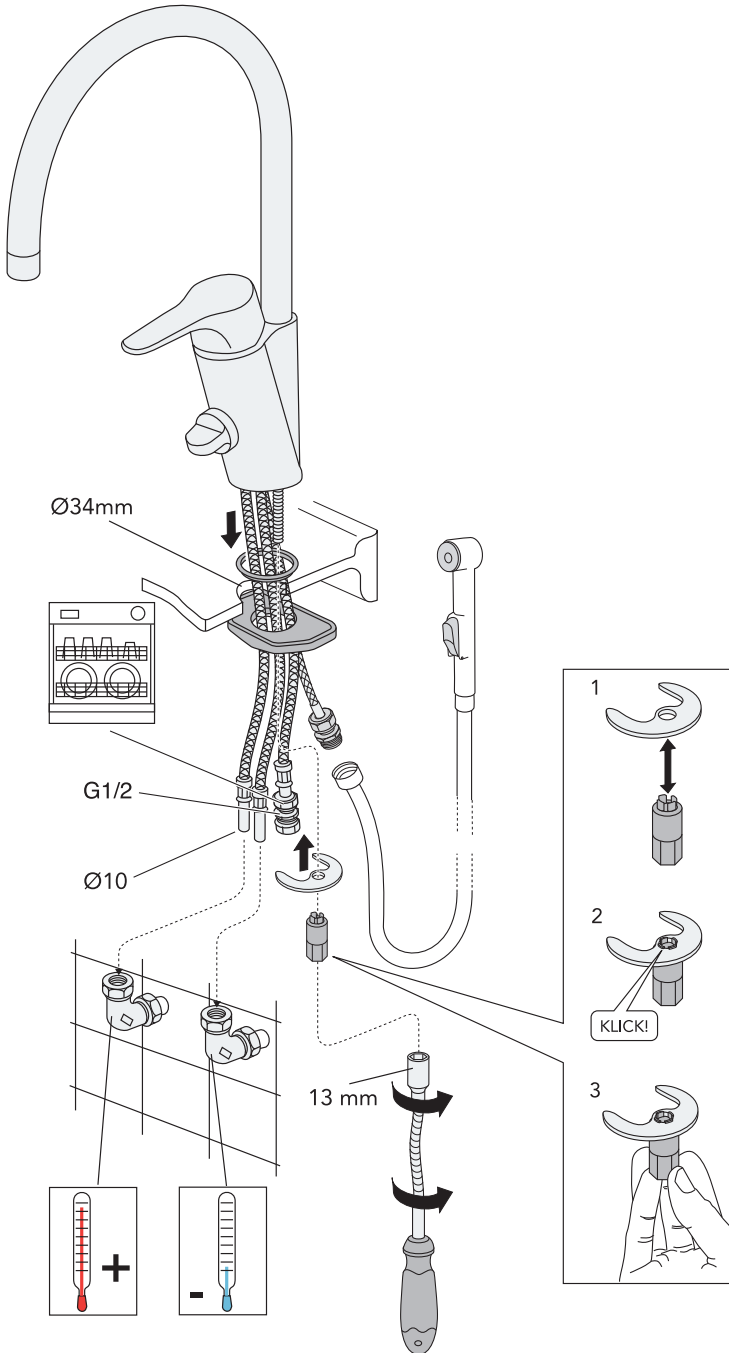

Nautic ettgreps kjøkkenbatteri

Del nr.	Produkt	NRF-nr.	Art. nr.	
637250	Spak Nautic, krom	434 33 66	GB41637250	
634828-01	Dekkplugg f/undermontert spak	434 26 61	GB41634828 01	
637267-01	Reservedelsett Nautic ettgrepsbatteri	434 33 67	GB41637267 01	
630129-01	Strålesamler f/kjøkkenbatteri	434 32 42	GB41630129 01	
637326-110	Svingbar høy tut 22 mm, 110 gr., krom	-	GB41637326 110	
637326-60	Svingbar høy tut 22 mm, 60 gr., krom	-	GB41637326 60	
637326-0	Tut høy fast 22 mm, krom	-	GB41637326 0	
637161-02	SoftPex slanger 2 stk. L=400 mm	434 26 33	GB41637161 02	
636440-01	Monteringsdetaljer f/kjøkkenbatteri	434 31 75	GB41636440 01	
635762-3301	Avstengningskran kompl. f/kjøkkenbatteri	434 31 88	GB41635762 3301	
635790-01	Tilkoplingsvinkel f/oppvaskmaskin o/benk	434 31 89	GB41635790 01	
637070-01	Monteringsdetaljer f/kjøkkenbatteri m/avst.	434 31 76	GB41637070 01	

Nautic ettgreps bade-, dusj- og veggbatteri

Del nr.	Produkt	NRF-nr.	Art. nr.	
636577-01	Draomkaster f/utløpstut, krom	-	GB41636577 01	
630184	Svingbar tut for montering på overside, krom	434 26 24	GB41630184	
636359-01	Tilkoplingsnippel f/badekartut 636820 m/O-ring	434 33 62	GB41636359 01	
633952-01	O-ringsett f/nippel 632909	-	GB41633952 01	
637347	Tilkoplingsnippel f/badekartut 636820, m/O-ring (fra okt. 2007)	434 33 68	GB41637347	
634555-01	Strålesamler til utløpstut for badekar, krom	434 31 23	GB41634555 01	

Nautic

Installation
Clean the pipes

Installation
Mounting

Installation Mounting

Installation Mounting

Installation Mounting

Installation/Service Clean

Installation/Service Adjustment water saving

Installation/Service

Temp adjustment/Limit temperature

Installation/Service

Adjustment energy saving

Service

Replacing the cartridge

Service Adjustment from cold to hot water

Use — Energy saving