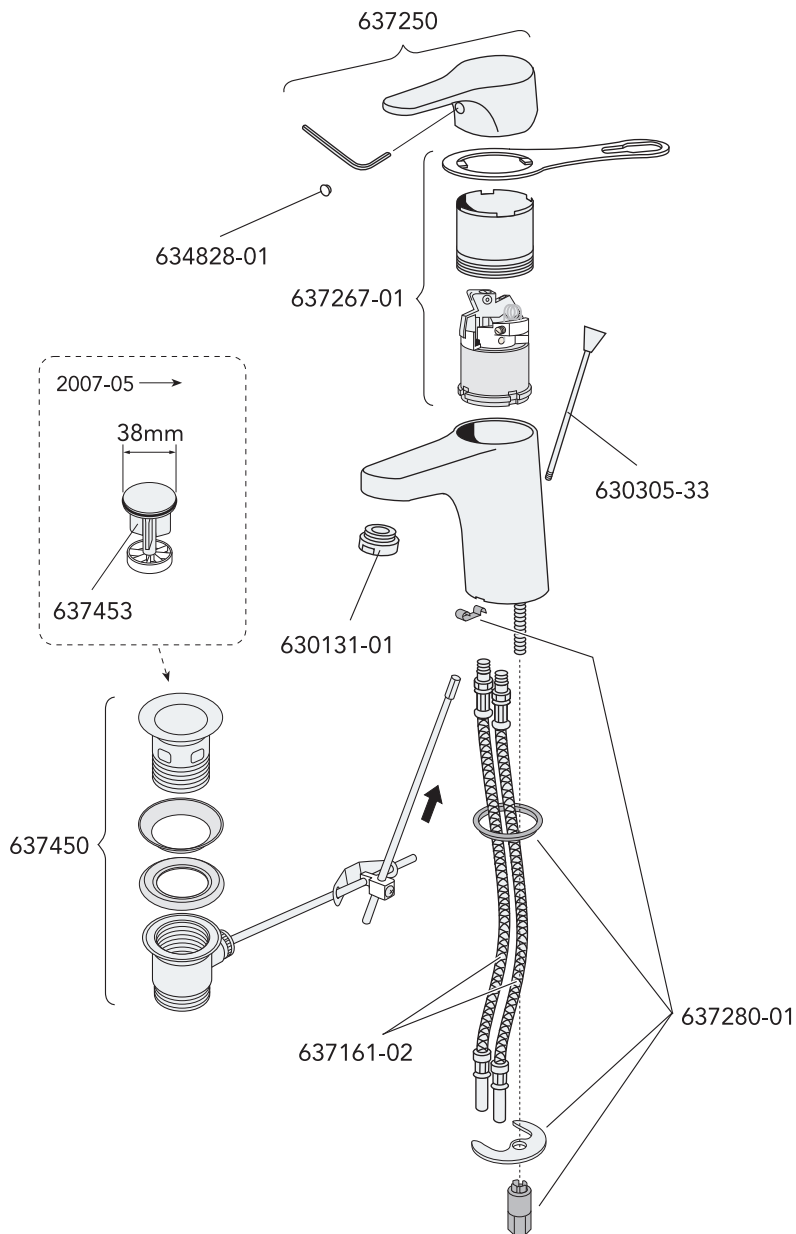

Spare parts