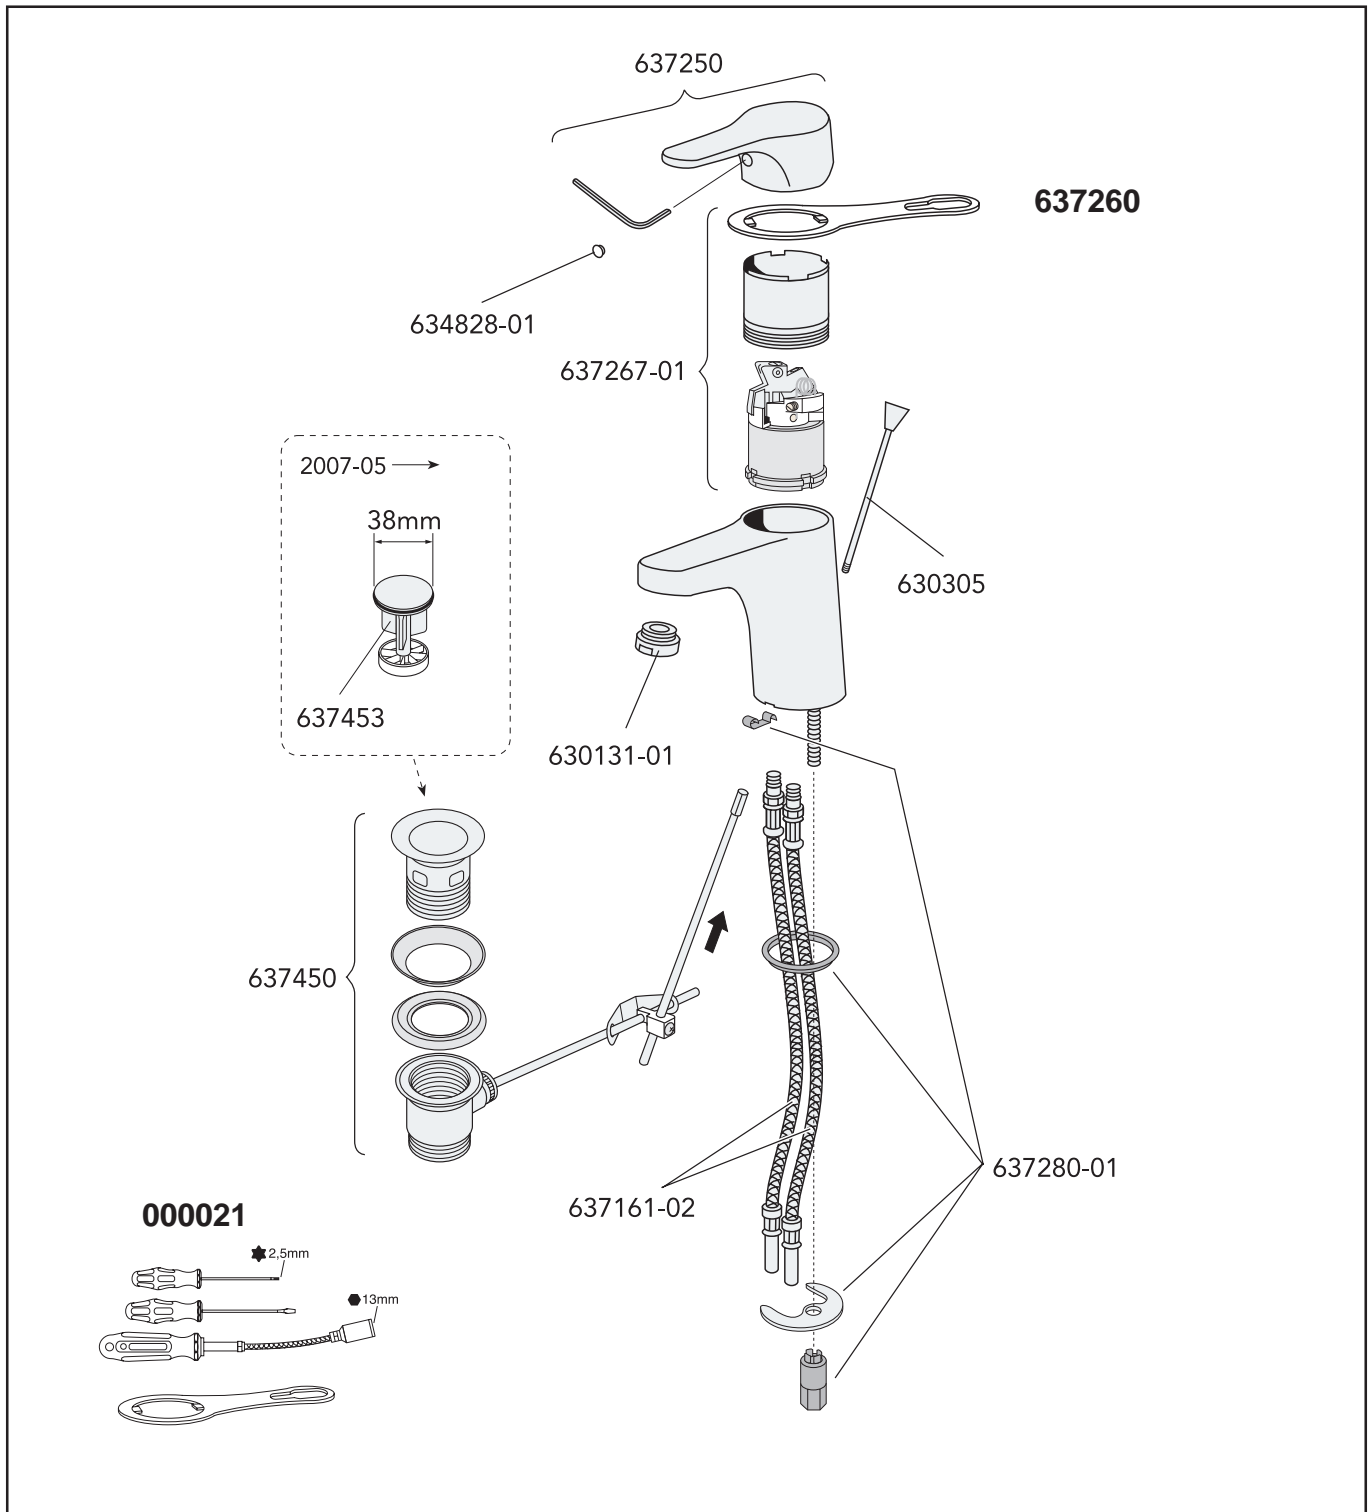

Nautic servantbatteri

Del nr.	Produkttekst	NRF-nr.	Art. nr.
637250	Spak Nautic, krom	434 33 66	GB41637250
634828-01	Dekkplugg f/undermontert spak	434 26 61	GB41634828 01
637267-01	Reservedelssett Nautic ettgrepsbatteri	434 33 67	GB41637267 01
630305	Løftestang, krom	434 30 55	GB41630305
630131-01	Strålesamler/perlator, krom	434 32 41	GB41630131 01
637453	Propp f/oppløftventil Ø 38 mm krom		GB41637453
637450	Oppløftventil u/løftestang, krom	434 26 38	GB41637450
637161-02	SoftPex slanger 2 stk. L=400 mm	434 26 33	GB41637161 02
637280-01	Monteringspose f/servantbatteri	434 33 19	GB41637280 01
637260	Servicenøkkel f/patron	434 26 52	GB41637260
000021	Verktøysett komplett	434 33 69	GB4143000021 01

Nautic ettgreps kjøkkenbatteri

Del nr.	Produkt	NRF-nr.	Art. nr.	
637250	Spak Nautic, krom	434 33 66	GB41637250	
634828-01	Dekkplugg f/undermontert spak	434 26 61	GB41634828 01	
637267-01	Reservedelsett Nautic ettgrepsbatteri	434 33 67	GB41637267 01	
630129-01	Strålesamler f/kjøkkenbatteri	434 32 42	GB41630129 01	
637326-110	Svingbar høy tut 22 mm, 110 gr., krom	-	GB41637326 110	
637326-60	Svingbar høy tut 22 mm, 60 gr., krom	-	GB41637326 60	
637326-0	Tut høy fast 22 mm, krom	-	GB41637326 0	
637161-02	SoftPex slanger 2 stk. L=400 mm	434 26 33	GB41637161 02	
636440-01	Monteringsdetaljer f/kjøkkenbatteri	434 31 75	GB41636440 01	
635762-3301	Avstengningskran kompl. f/kjøkkenbatteri	434 31 88	GB41635762 3301	
635790-01	Tilkoplingsvinkel f/oppvaskmaskin o/benk	434 31 89	GB41635790 01	
637070-01	Monteringsdetaljer f/kjøkkenbatteri m/avst.	434 31 76	GB41637070 01	