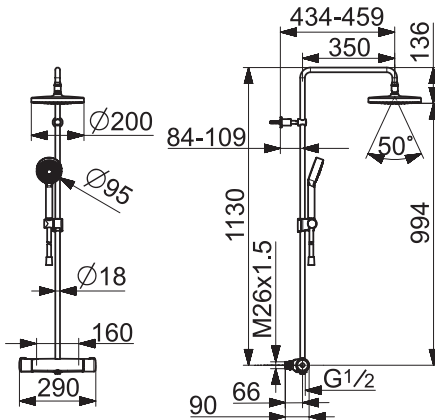

7408

I (ISO 3822)
 EN 1111, EN 1112, EN 1113
 100 - 1000 kPa
 0.25 / 0.26 l/s (300 kPa)
 180 kPa (0.2 l/s)
 max. +65°C

mpi.oras.com/7408

7409, 7409-33

I (ISO 3822)
 EN 1111, EN 1112, EN 1113
 100 - 1000 kPa
 0.25 / 0.26 l/s (300 kPa)
 180 kPa (0.2 l/s)
 max. +65°C