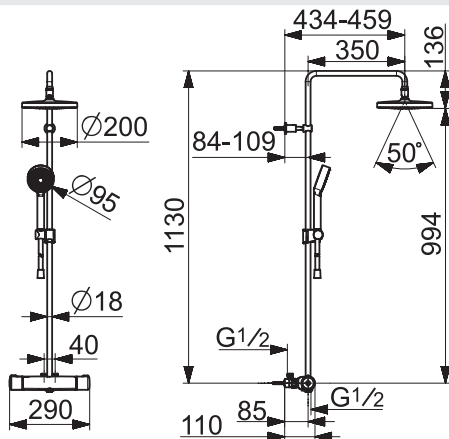

7419

I (ISO 3822)
EN 1111, EN 1112, EN 1113
100 - 1000 kPa
0.25 / 0.26 l/s (300 kPa)
180 kPa (0.2 l/s)
max. +65°C