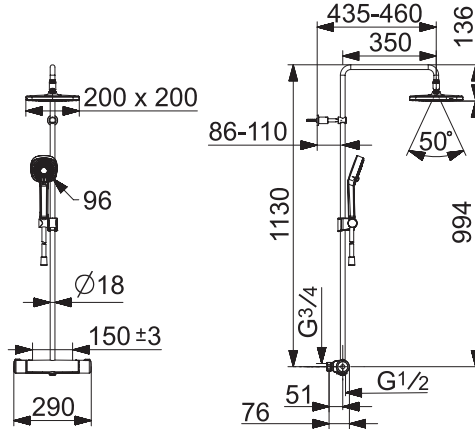

7403

I (ISO 3822)
EN 1111, EN 1112, EN 1113
100 - 1000 kPa
0.3 / 0.26 l/s (300 kPa)
180 kPa (0.2 l/s)
max. +65°C