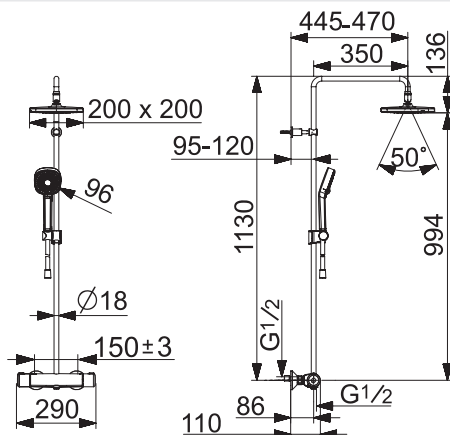

mpi.oras.com/7419

549

I (ISO 3822)
 EN 1112, EN 1113
 100 - 1000 kPa
 0.25 / 0.26 l/s (300 kPa)
 180 kPa (0.2 l/s)
 max. +65°C

mpi.oras.com/549

7403U

I (ISO 3822)
 EN 1111, EN 1112, EN 1113
 100 - 1000 kPa
 0.3 / 0.26 l/s (300 kPa)
 180 kPa (0.2 l/s)
 max. +65°C