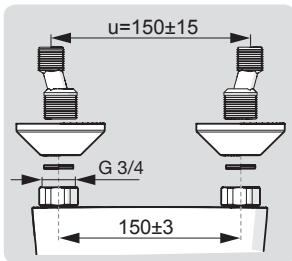

max.
1600 kPa