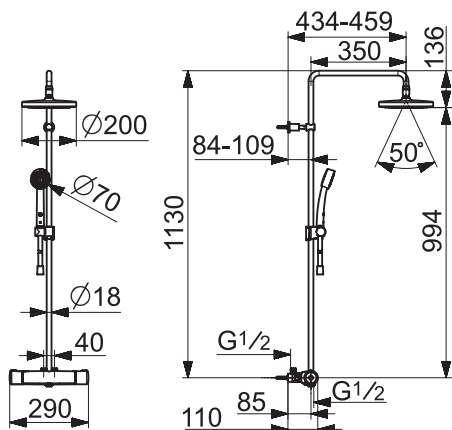

7418G

I (ISO 3822)
EN 1111, EN 1112, EN 1113
100 - 1000 kPa
0.10 l/s (Eco)
0.2 l/s (300 kPa)
max. +65°C