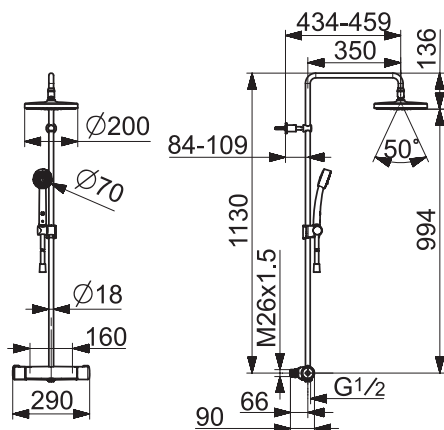

7408G

I (ISO 3822)
EN 1111, EN 1112, EN 1113
100 - 1000 kPa
0.10 l/s (Eco)
0.2 l/s (300 kPa)
max. +65°C