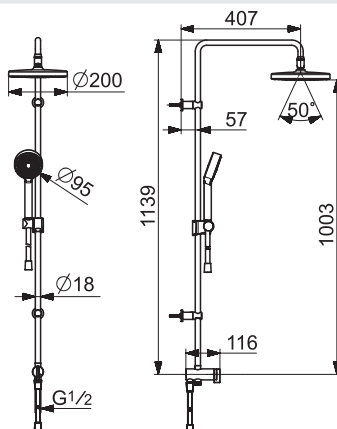

549

I (ISO 3822)
EN 1112, EN 1113
100 - 1000 kPa
0.25 / 0.26 l/s (300 kPa)
180 kPa (0.2 l/s)
max. +65°C