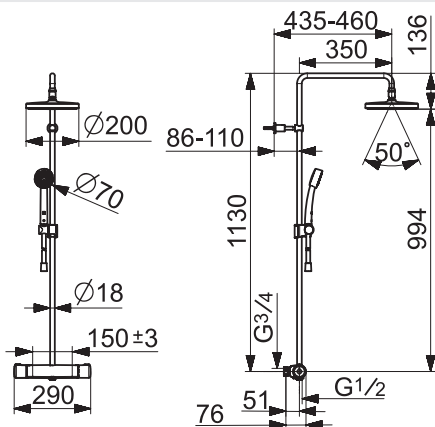

7401G

I (ISO 3822)
EN 1111, EN 1112, EN 1113
100 - 1000 kPa
0.10 l/s (Eco)
0.2 l/s (300 kPa)
max. +65°C