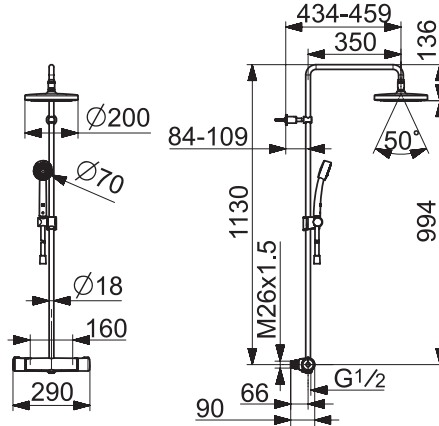

7408

I (ISO 3822)
EN 1111, EN 1112, EN 1113
100 - 1000 kPa
0.25 / 0.26 l/s (300 kPa)
180 kPa (0.2 l/s)
max. +65°C