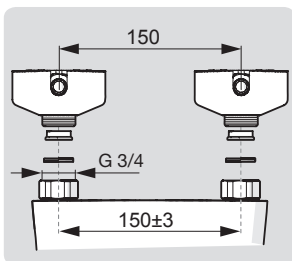

max.
1600 kPa