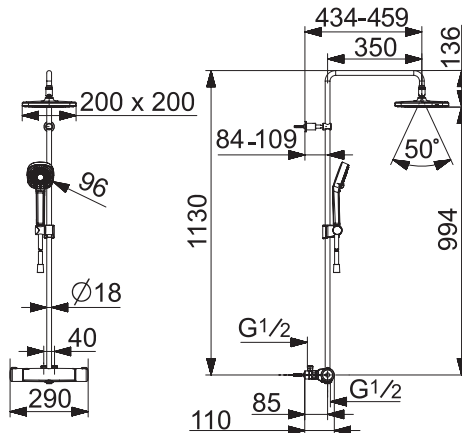

7415

I (ISO 3822)
EN 1111, EN 1112, EN 1113
100 - 1000 kPa
0.25 / 0.26 l/s (300 kPa)
180 kPa (0.2 l/s)
max. +65°C