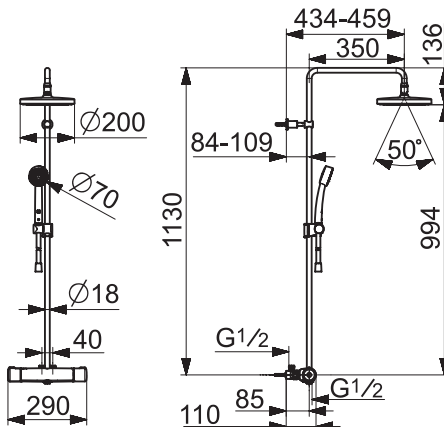

7418

I (ISO 3822)
EN 1111, EN 1112, EN 1113
100 - 1000 kPa
0.25 / 0.26 l/s (300 kPa)
180 kPa (0.2 l/s)
max. +65°C