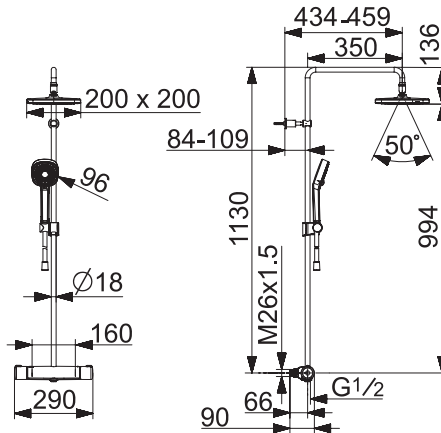

mpi.oras.com/7403U

7403

I (ISO 3822)
 EN 1111, EN 1112, EN 1113
 100 - 1000 kPa
 0.3 / 0.26 l/s (300 kPa)
 180 kPa (0.2 l/s)
 max. +65°C

mpi.oras.com/7403

7405

I (ISO 3822)
 EN 1111, EN 1112, EN 1113
 100 - 1000 kPa
 0.25 / 0.26 l/s (300 kPa)
 180 kPa (0.2 l/s)
 max. +65°C