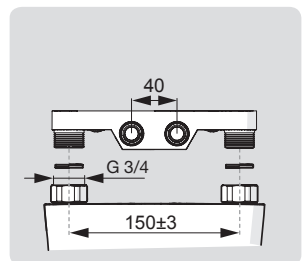

max.
1600 kPa