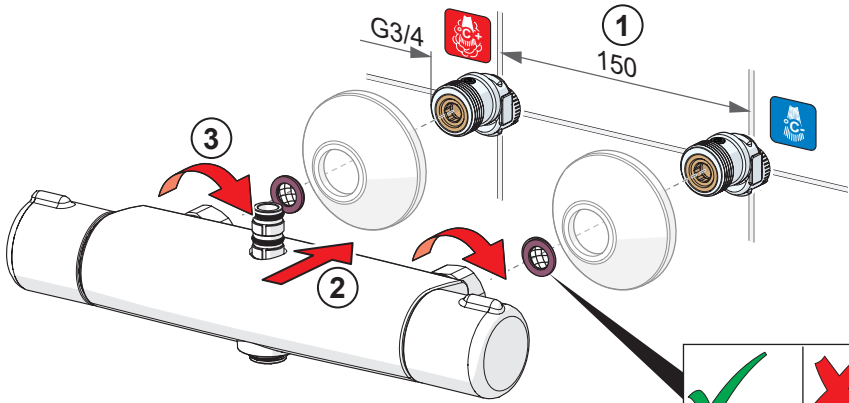

max.
1600 kPa