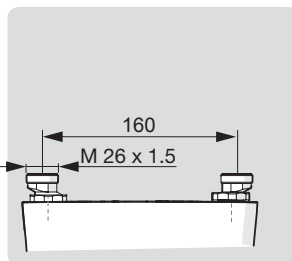

max.
1600 kPa