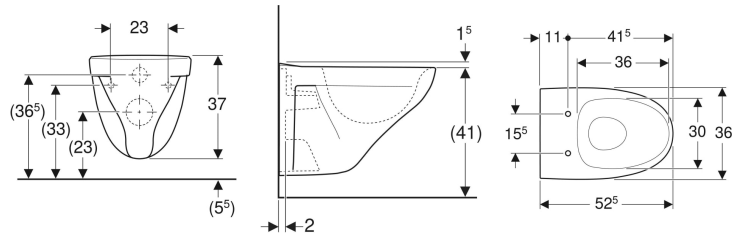

Porsgrund Seven D 15 vegghengt toalett

Eksempelbilde

Bruksformål

- For innbyggingssisterne

Egenskaper

- Vegghengt

Leveringsomfang

- Toalettskål
- Vannfordeler

Bestilles separat

- Toalettsete

- Med spylekant

Tekniske data

Materiale	Porselen
Boltavstand	18 / 23 cm

- 2 dekkhetter

Art. nr.	NRF nr.	Farge / overflate	B	H	T	kr/stk Ekskl. mva.	kr/stk Inkl. mva.
7821501301	6002231	Hvit / Porsgrund Smart	36 cm	37 cm	52.5 cm	2.423	3.029