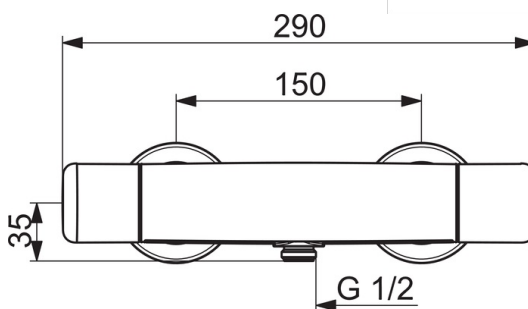

Thermostatic shower faucet with ergonomic drop shape handles. Temperature handle equipped with safety stop at 38°C. Volume handle with EcoFlow control. The faucet is equipped with cover plates (triple sealed). The faucet includes litter filters and non-return valves.

- Shower
- HealthCare
- Termostat
- Veggmontert
- Forkrommet
- Temperaturreguleringshendel, Mengdehendel, Hendel med øko-funksjon
- Sikkerhetssperre mot skålding ved 38°C
- Keramisk overdel, Termostat-kassett, Tilbakeslagsventil, Smussfilter
- Direkte tilkobling, Dekkplate(r), Beskyttende trelags rosetter mot vegg
- DZR messing
- WithoutCouplings
- Retrofit safety lock against scalding. Limiter adjustable between 38°-42°C during mounting.

Teknisk data

Flow attributter

Vannmengde ved 300 kPa **0.26 l/s**

Tekniske egenskaper

Varmtvannsforsyning **max. +80°C**
 Arbeidstrykk **100 - 1000 kPa**
 Tilkoblingsstørrelse **G3/4**
 Installasjons bredde **CC150± 3 mm**
 Materiale **brass**

Bestemmelser

EN Standard **EN 1111**
 Støyklasse **I (ISO 3822)**
 Støyklasse 0.2 l/s **I (ISO 3822)**

Reserve deler

SP5760

	Navn	Kode	NRF
01	Mengderatt	1006422V	4205418
02	Keramisk overdel	109898	4204657
03	Kombinere	602438/2	4205407
04	Smussfilter, G3/4, DN20	178375V	4204472
05	Deksel	1006473V	4205402
06	Termostatstyrt reguleringskassett	178780V	4204922
07	Temperaturreguleringsgrep	1005875V	4205399