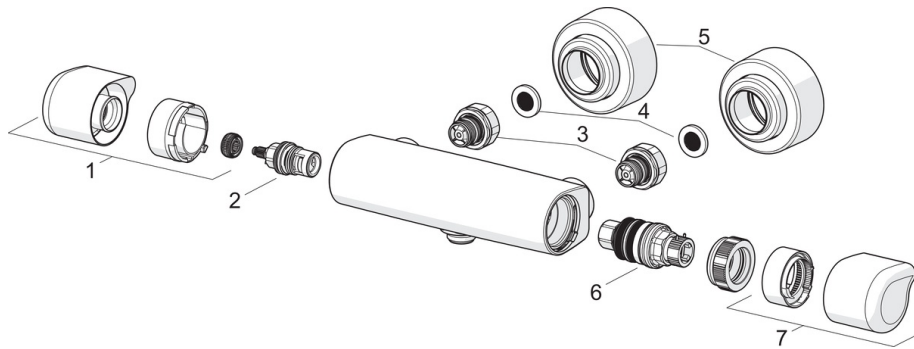

Thermostatic shower faucet with ergonomic drop shape handles. Temperature handle equipped with safety stop at 38°C. Volume handle with EcoFlow control. The faucet is equipped with cover plates (triple sealed). The faucet includes litter filters and non-return valves.

- Shower
- HealthCare
- Termostat
- Veggmontert
- Forkrommet
- Temperaturreguleringshendel, Mengdehendel, Hendel med øko-funksjon
- Sikkerhetssperre mot skålding ved 38°C
- Keramisk overdel, Termostat-kassett, Tilbakeslagsventil, Smussfilter
- Direkte tilkobling, Dekkplate(r), Beskyttende trelags rosetter mot vegg
- DZR messing
- WithoutCouplings
- Retrofit safety lock against scalding. Limiter adjustable between 38°-42°C during mounting.

Teknisk data

Flow attributter

Vannmengde ved 300 kPa **0.26 l/s**

Tekniske egenskaper

Varmtvannsforsyning **max. +80°C**
 Arbeidstrykk **100 - 1000 kPa**
 Tilkoblingsstørrelse **G3/4**
 Installasjons bredde **CC150± 3 mm**
 Materiale **brass**

Bestemmelser

EN Standard **EN 1111**
 Støyklasse **I (ISO 3822)**
 Støyklasse 0.2 l/s **I (ISO 3822)**

Reserve deler

SP5760

	Navn	Kode	NRF
01	Mengderatt	1006422V	4205418
02	Keramisk overdel	109898	4204657
03	Kombinere	602438/2	4205407
04	Smussfilter, G3/4, DN20	178375V	4204472
05	Deksel	1006473V	4205402
06	Termostatstyrt reguleringskassett	178780V	4204922
07	Temperaturreguleringsgrep	1005875V	4205399