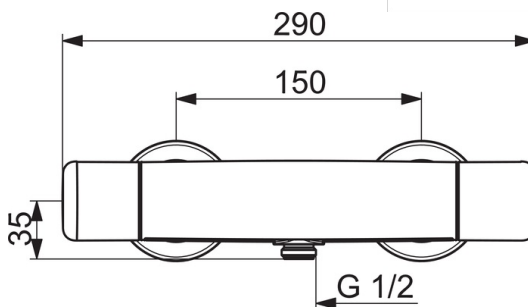

Thermostatic shower faucet with ergonomic drop shape handles. Temperature handle equipped with safety stop at 38°C. Volume handle with EcoFlow control. The faucet is equipped with cover plates (triple sealed). The faucet includes litter filters and non-return valves.

- Shower
- HealthCare
- Termostat
- Veggmontert
- Forkrommet
- Temperaturreguleringshendel, Mengdehendel, Hendel med øko-funksjon
- Sikkerhetssperre mot skålding ved 38°C
- Keramisk overdel, Termostat-kassett, Tilbakeslagsventil, Smussfilter
- Direkte tilkobling, Dekkplate(r), Beskyttende trelags rosetter mot vegg
- DZR messing
- WithoutCouplings
- Retrofit safety lock against scalding. Limiter adjustable between 38°-42°C during mounting.

Teknisk data

Flow attributter

Vannmengde ved 300 kPa **0.26 l/s**

Tekniske egenskaper

Varmtvannsforsyning **max. +80°C**
 Arbeidstrykk **100 - 1000 kPa**
 Tilkoblingsstørrelse **G3/4**
 Installasjons bredde **CC150± 3 mm**
 Materiale **brass**

Bestemmelser

EN Standard **EN 1111**
 Støyklasse **I (ISO 3822)**
 Støyklasse 0.2 l/s **I (ISO 3822)**

Reserve deler

SP5760

	Navn	Kode	NRF
01	Mengderatt	1006422V	4205418
02	Keramisk overdel	109898	4204657
03	Kombinere	602438/2	4205407
04	Smussfilter, G3/4, DN20	178375V	4204472
05	Deksel	1006473V	4205402
06	Termostatstyrt reguleringskassett	178780V	4204922
07	Temperaturreguleringsgrep	1005875V	4205399