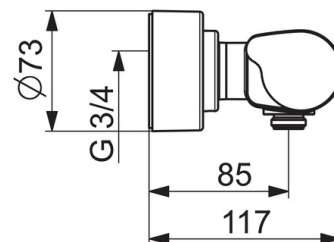

- Shower
- HealthCare
- Termostat
- Veggmontert
- Forkrommet
- Temperaturreguleringshendel, Mengdehendel, Hendel med øko-funksjon
- Sikkerhetssperre mot skålding ved 38°C
- Keramisk overdel, Termostat-kassett, Tilbakeslagsventil, Smussfilter
- Direkte tilkobling, Dekkplate(r), Beskyttende trelags rosetter mot vegg
- DZR messing
- WithoutCouplings
- Retrofit safety lock against scalding. Limiter adjustable between 38°-42°C during mounting.

Teknisk data

Flow attributter

Vannmengde ved 300 kPa **0.26 l/s**

Tekniske egenskaper

Varmtvannsforsyning **max. +80°C**
 Arbeidstrykk **100 - 1000 kPa**
 Tilkoblingsstørrelse **G3/4**
 Installasjons bredde **CC150± 3 mm**
 Materiale **brass**

Bestemmelser

EN Standard **EN 1111**
 Støyklasse **I (ISO 3822)**
 Støyklasse 0.2 l/s **I (ISO 3822)**

Reserve deler

SP5760

	Navn	Kode	NRF
01	Mengderatt	1006422V	4205418
02	Keramisk overdel	109898	4204657
03	Kombinere	602438/2	4205407
04	Smussfilter, G3/4, DN20	178375V	4204472
05	Deksel	1006473V	4205402
06	Termostatstyrt reguleringskassett	178780V	4204922
07	Temperaturreguleringsgrep	1005875V	4205399