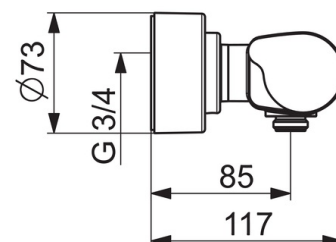

- Shower
- HealthCare
- Termostat
- Veggmontert
- Forkrommet
- Temperaturreguleringshendel, Mengdehendel, Hendel med øko-funksjon
- Sikkerhetssperre mot skålding ved 38°C
- Keramisk overdel, Termostat-kassett, Tilbakeslagsventil, Smussfilter
- Direkte tilkobling, Dekkplate(r), Beskyttende trelags rosetter mot vegg
- DZR messing
- WithoutCouplings
- Retrofit safety lock against scalding. Limiter adjustable between 38°-42°C during mounting.

Teknisk data

Flow attributter

Vannmengde ved 300 kPa **0.26 l/s**

Tekniske egenskaper

Varmtvannsforsyning **max. +80°C**
 Arbeidstrykk **100 - 1000 kPa**
 Tilkoblingsstørrelse **G3/4**
 Installasjons bredde **CC150± 3 mm**
 Materiale **brass**

Bestemmelser

EN Standard **EN 1111**
 Støyklasse **I (ISO 3822)**
 Støyklasse 0.2 l/s **I (ISO 3822)**

Reserve deler

SP5760

	Navn	Kode	NRF
01	Mengderatt	1006422V	4205418
02	Keramisk overdel	109898	4204657
03	Kombinere	602438/2	4205407
04	Smussfilter, G3/4, DN20	178375V	4204472
05	Deksel	1006473V	4205402
06	Termostatstyrt reguleringskassett	178780V	4204922
07	Temperaturreguleringsgrep	1005875V	4205399