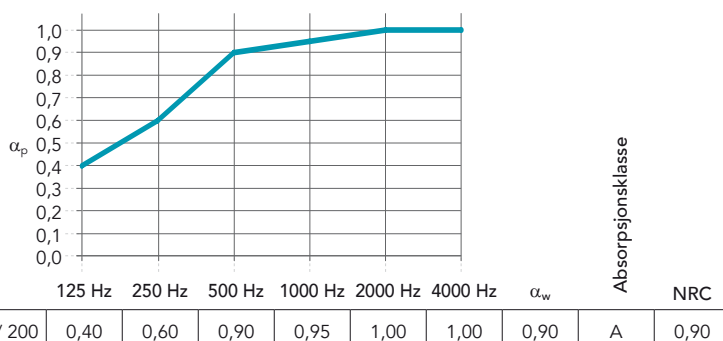

MKH = Minste konstruksjonshøyde

## Egenskaper

**LydbSORPsjon**  
 $\alpha_w$ : 0,90 (Klasse A)

**Direkte lydisolering**  
 $R_w$  = 21 dB

**Lydisolering rom til rom**  
 $D_{n,f,w}$  = 41 dB

$D_{n,f,w}$  med Rockfon Soundstop 21 dB = 50\* dB  
 $D_{n,f,w}$  with Rockfon Soundstop 30 dB = 55\* dB  
 Lydisoleringsegenskapene ( $R_w$ ,  $D_{n,f,w}$ ) presentert i databladet er gyldig for plater med A-kant.  
 \*) Verdier basert på teoretiske analyser