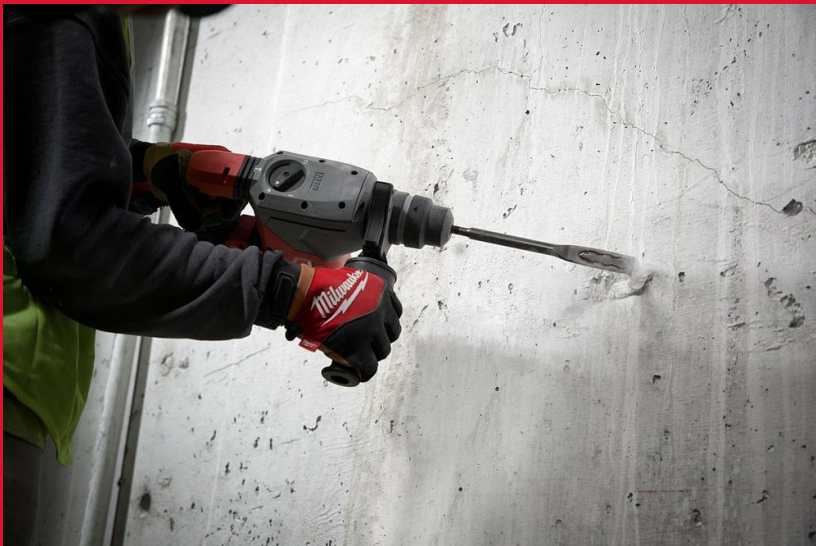

## SDS-PLUS SLEDGE™ SELVSLIPENDE MEISLER

- Opp til tre ganger så lang levetid som vanlige meisler
- Selvslipende tupp
- Ekstra lang arbeidslengde for mer effektiv material fjerning
- Dobbelslipt tupp holder seg skarp lenger
- Produsert i Tyskland