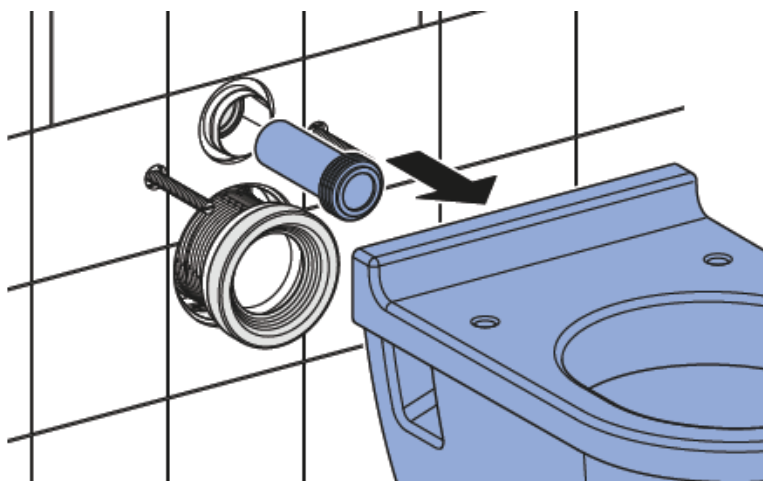

Geberit AS

**Duofix Sigma innebyggingssterne TEK**

**1. PRODUKTBESKRIVELSE**

For innebygging i vegg bak membransjikt.  
 Sisterneåpningens omsluttende membranduk skal smøres sammen med veggmembran. Fabrikkmontert membranduk på omsluttende plastkasse  
 For vegghengte klosetter (c/c bolter 18/23cm)  
 Skållengde ≤ 700 mm  
 Frontbetjening. Sisterne er i ettertid utskiftbar fra frontsiden  
 Tilkobling av vann fra oversiden  
 Fastgjøring til siden med montasjevinkler  
 Skyll: justerbar skyllemengde 4 – 7,5 / 1,8 - 4,5  
 Synliggjøring av lekkasjevann ved skyllestuss.

«God»

**Øvrige opplysninger**

TEK stiller krav til synliggjøring av lekkasjevann fra innebygde sisterner. Geberit Duofix TEK synliggjør lekkasjevann ut av åpningen ved skyllestussen, ut på vegg og ned på gulv under toalettskålen.