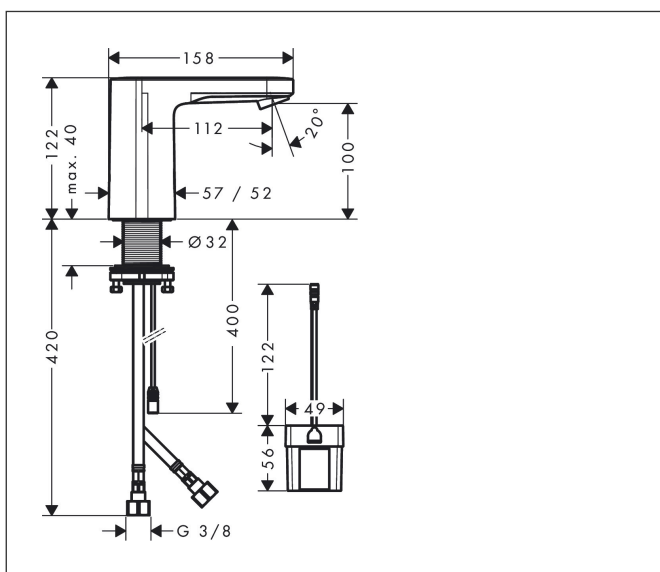

Tegning

Koder/standarder

- PIX 17503/IO

Egenskaper

- ComfortZone 100
- overheng 112 mm
- stråletype: normal stråle
- justerbar stråleformer
- maksimal gjennomstrømningsmengde ved 3 bar: 5 l/min
- temperatur kan forhåndsjusteres
- med isolert vannføring
- tilbakeslagsventil
- infrarød sensorelektronikk
- infrarød sensor med automatisk tilpasning til omgivelsene
- visning av batteriladning
- batteri 6 V (Litium CR-P2, inkl. batteri, levetid ca. 2 år)
- innstillbar skylletid
- skylletid: 10 s, 20 s, 30 s
- aktiverbar hygienisk rens (automatisk vannføring)
- skyllesyklus frekvens: 24 t, 48 t, 72 t
- varighet hygieneskyll: 10 s, 20 s, 30 s
- permanent skylling kan aktiveres (enkel skylling i 200 sekunder, egnet for termisk desinfeksjon)
- manuell vannstopp for rengjøring av vask
- smussiler i tilslutningslangene
- hygieneskyllets hyppighet og varighet er avhengige av hverandre (24 t - 10 s, 48 t - 20 s, 72 t - 30 s)

Teknologi