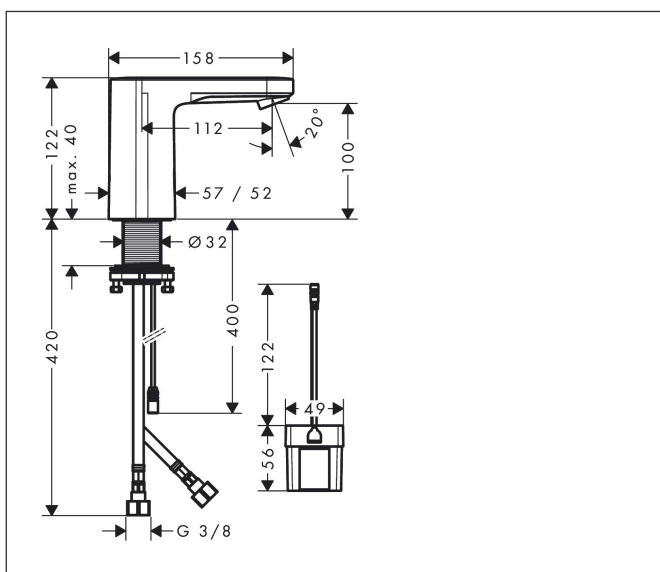

Tegning

Koder/standarder

- PIX 17503/10

Egenskaper

- ComfortZone 100
- overheng 112 mm
- stråletype: normal stråle
- justerbar stråleformer
- maksimal gjennomstrømningsmengde ved 3 bar: 5 l/min
- temperatur kan forhåndsjusteres
- med isolert vannføring
- tilbakeslagsventil
- infrarød sensorelektronikk
- infrarød sensor med automatisk tilpasning til omgivelsene
- visning av batteriladning
- batteri 6 V (Litium CR-P2, inkl. batteri, levetid ca. 2 år)
- innstillbar skylletid
- skylletid: 10 s, 20 s, 30 s
- aktiverbar hygienisk rens (automatisk vannføring)
- skyllesyklus frekvens: 24 t, 48 t, 72 t
- varighet hygieneskyll: 10 s, 20 s, 30 s
- permanent skylling kan aktiveres (enkel skylling i 200 sekunder, egnet for termisk desinfeksjon)
- manuell vannstopp for rengjøring av vask
- smussiler i tilslutningslangene
- hygieneskyllets hyppighet og varighet er avhengige av hverandre (24 t - 10 s, 48 t - 20 s, 72 t - 30 s)

Teknologi