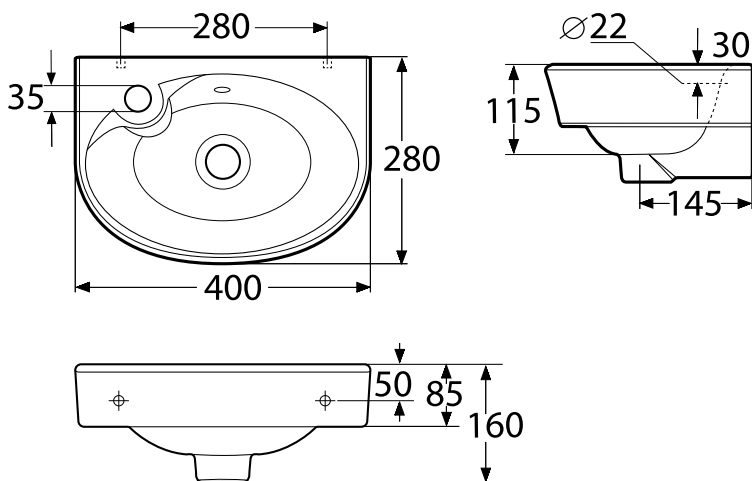

Geberit AS

Porsgrund Glow rund H/V 400

4. TEKNISK SERVICE

Produsent/importør	Geberit AS
Postadresse	Luhrtoppen 2
Postnr. og poststed	1470 Lørenskog
E-post / nettside	order.no@geberit.com www.porsgrundbad.no

0