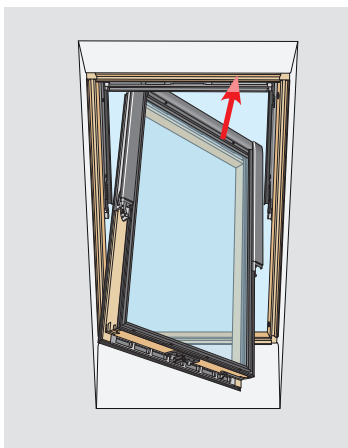

GGLS WK06

10

AR: VELUX Argentina S.A.
348 4 639944

AT: VELUX Österreich GmbH
02245/32 3 50

AU: VELUX Australia Pty. Ltd.
1300 859 856

BA: VELUX Bosna i Hercegovina d.o.o.
033/626 493, 626 494

BE: VELUX Belgium
(010) 42.09.09