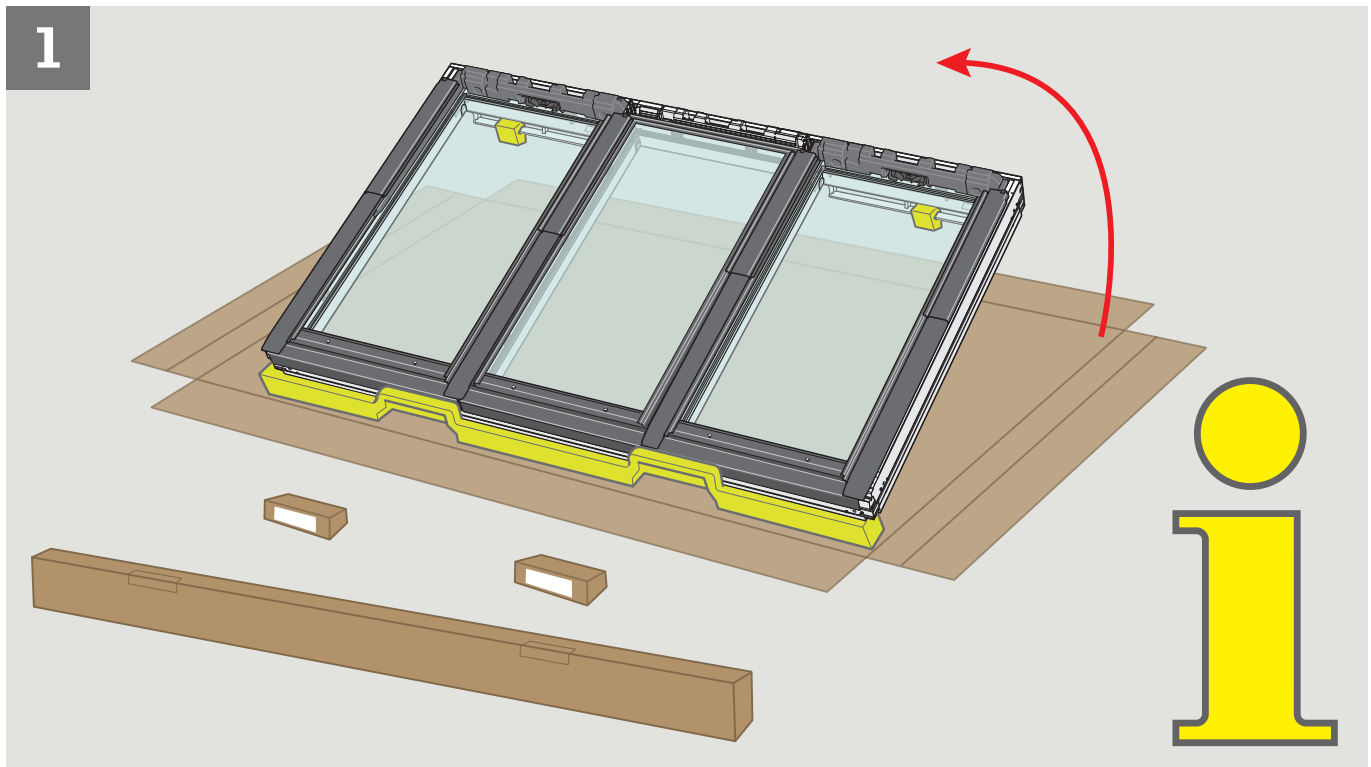

GGLS WK06

10

AR: VELUX Argentina S.A.
348 4 639944

AT: VELUX Österreich GmbH
02245/32 3 50

AU: VELUX Australia Pty. Ltd.
1300 859 856

BA: VELUX Bosna i Hercegovina d.o.o.
033/626 493, 626 494

BE: VELUX Belgium
(010) 42.09.09