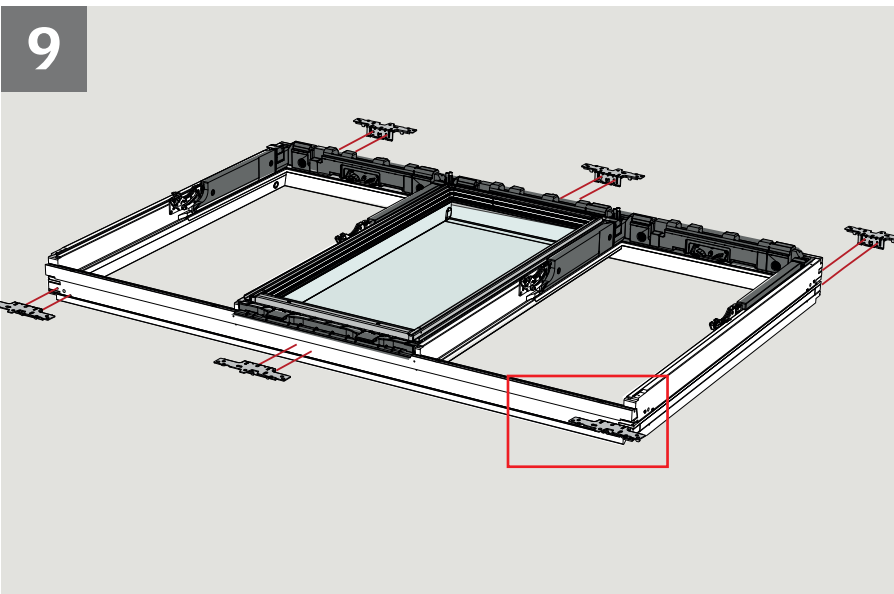

GGLS WK06

10

AR: VELUX Argentina S.A.
348 4 639944

AT: VELUX Österreich GmbH
02245/32 3 50

AU: VELUX Australia Pty. Ltd.
1300 859 856

BA: VELUX Bosna i Hercegovina d.o.o.
033/626 493, 626 494

BE: VELUX Belgium
(010) 42.09.09