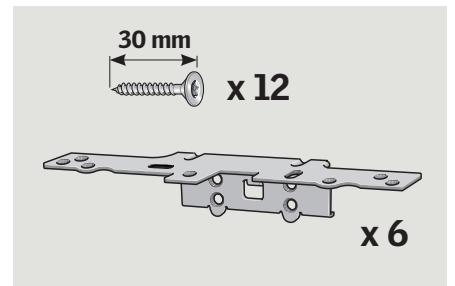

GGLS WK06

10

AR: VELUX Argentina S.A.
348 4 639944

AT: VELUX Österreich GmbH
02245/32 3 50

AU: VELUX Australia Pty. Ltd.
1300 859 856

BA: VELUX Bosna i Hercegovina d.o.o.
033/626 493, 626 494

BE: VELUX Belgium
(010) 42.09.09