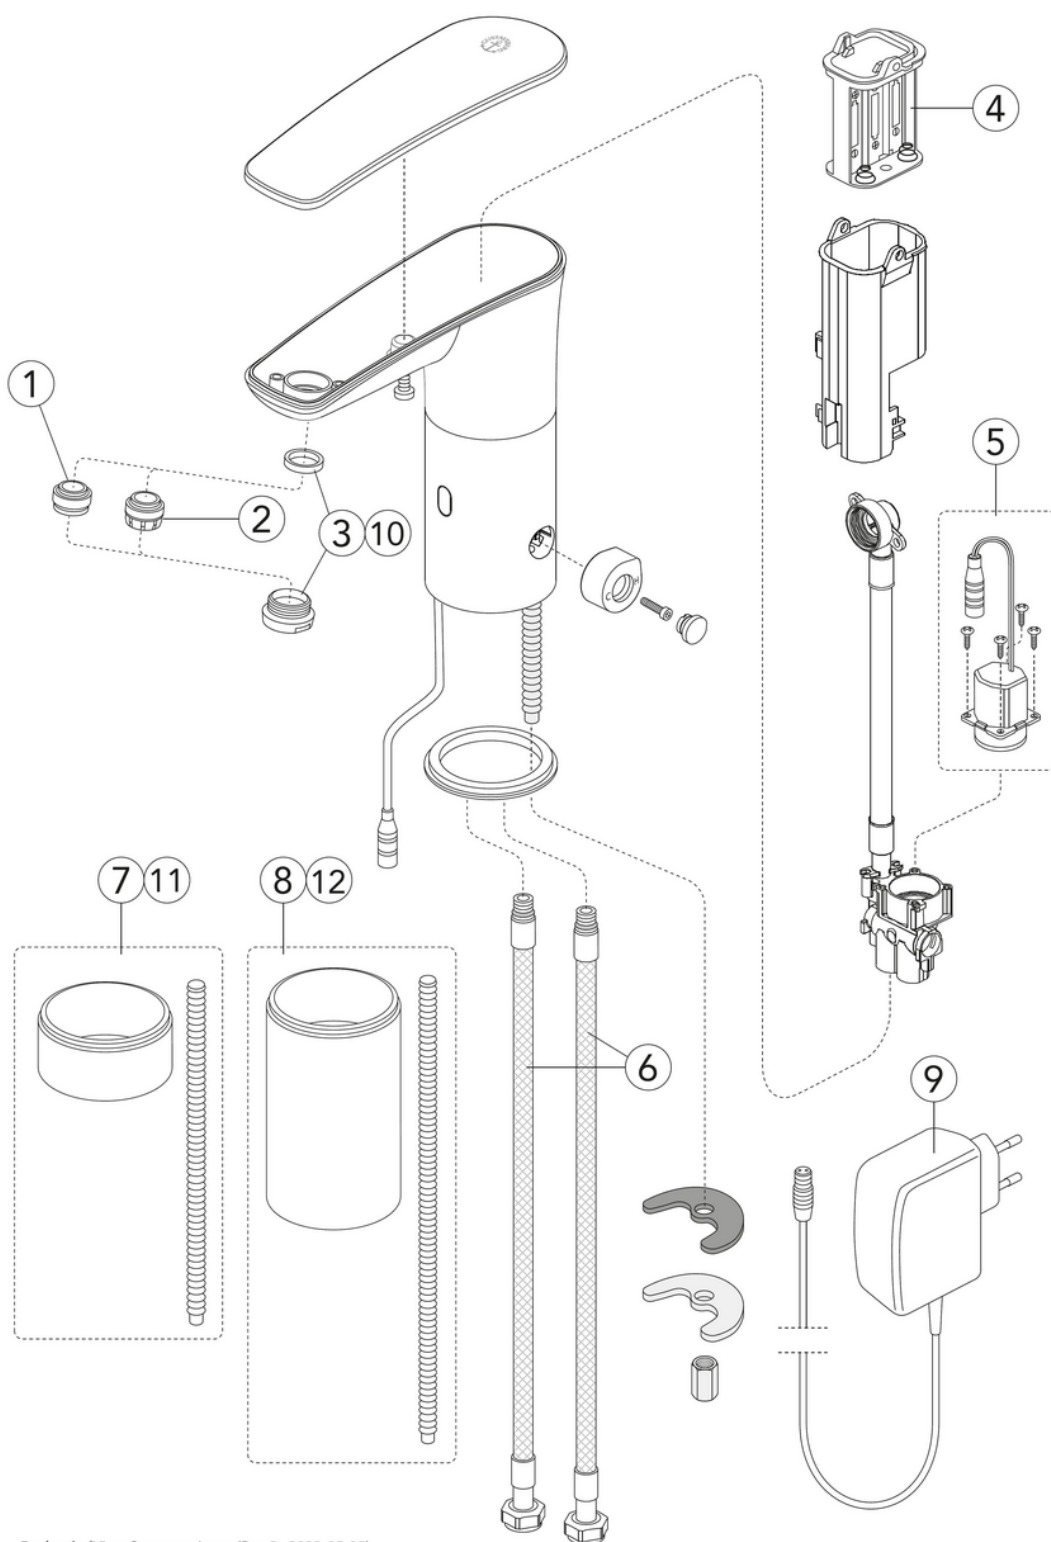

Reservedeler

ExplodedView Sensor_mixers (Rev 2. 2023-05-05)

Nr.	Produkt	NRF-nr.	Art.nr.
1	Strålesamler	7391530080888	GB4165033901
2	Strålesamler	7391530080871	GB4165033801
3	Perlatorring	7391530080864	GB4165033701
4	Batterihus Sensoric 1.0	7391530080840	GB4165033501
5	Magnetventil Sensoric 1.0	7391530080857	GB4165033601
6	Slange med tilbakeslagsventil Sensoric 1.0	7391530080833	GB4165033302
7	Avstandsring Sensoric 1.0	4340443	GB4165034101
8	Avstandsring Sensoric 1.0	4340444	GB4165034201
9	Transformator 9V, 3m	4340442	GB4165034001
10	Perlatorring, sort matt		GB416503370153
11	Servantkran Sensoric 1.0		GB4121828153
12	Servantkran Sensoric 1.0		GB4121848153