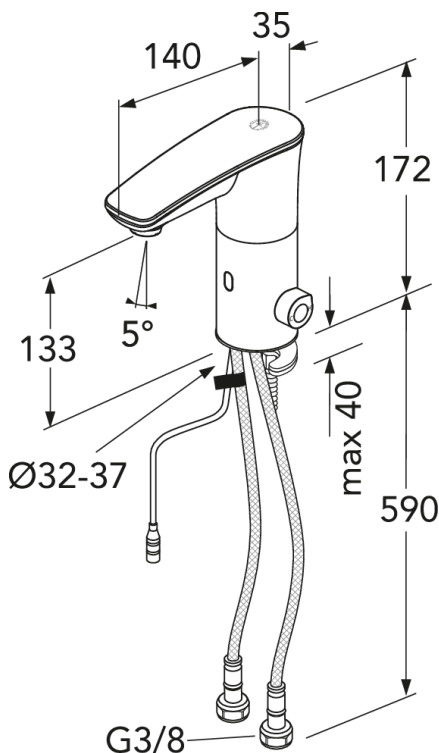

## Informasjon om pakking

Lengde: 350 mm | Bredde: 300 mm | Høyde: 85 mm

Vekt: 1.38 kg

Antall i pakken: 1 st

## Teknisk informasjon

- Tappekapasitet med 3 bar (300kPa): 0,032 Max. tap capacity (at 300 kPa): %s l/s
- Tilkoblingsdimensjon: 3/8