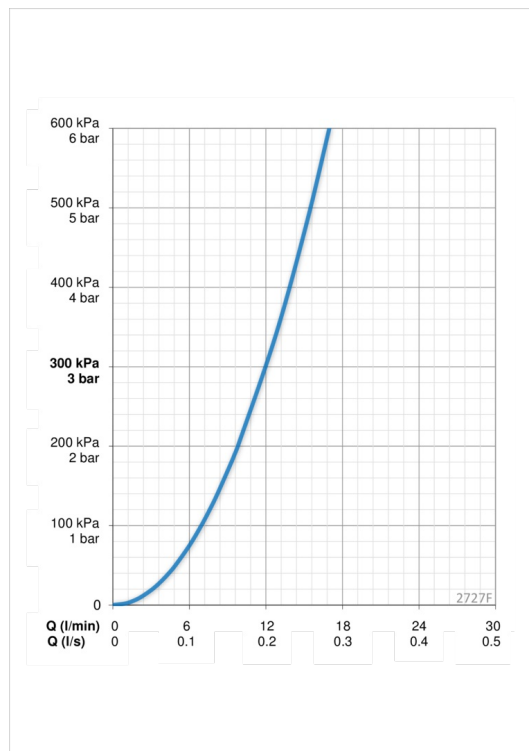

Typegodkjennelse

STF Sertifikat	EUF129-20002662-TH2
ETA-Danmark	VA 1.42/20422
KIWA SE	1462