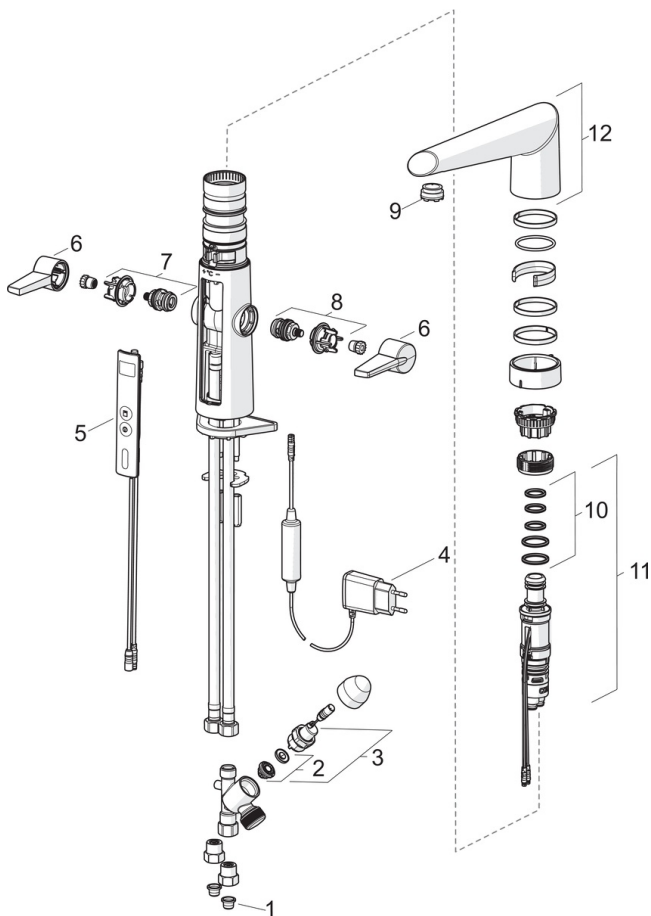

Program instillinger

Vaskemaskinkran åpningstid	4 h / 12 h
Funksjonstid	40 s (10/40/60/120/180 s)

Elektroniske attributter

Elektrisk tilkobling	230 / 5 V
----------------------	------------------

Bestemmelser

Reserve deler

SP2727F

Navn	Kode	NRF
01 Smussfilter	199257/2	4204497
02 Membran	601512V	4202974
03 Magnetventil	601307V	4202968
04 Strømtilførsel	601472V	4202971
05 Kontrollpanel	601223V	4202957
06 Hendel	601094/2	4202954
07 Varmtvannsventil	601092V	4202953
08 Kaldtvannsventil	601091V	4202952
09 Strålesamler og verktøy, STD M24x1 CC S	601287V	4202966
10 O-ring sett	601072V	4202951
11 Temperaturreguleringsdel	601110V	4202956
12 Tut komplett	601103V	4205141