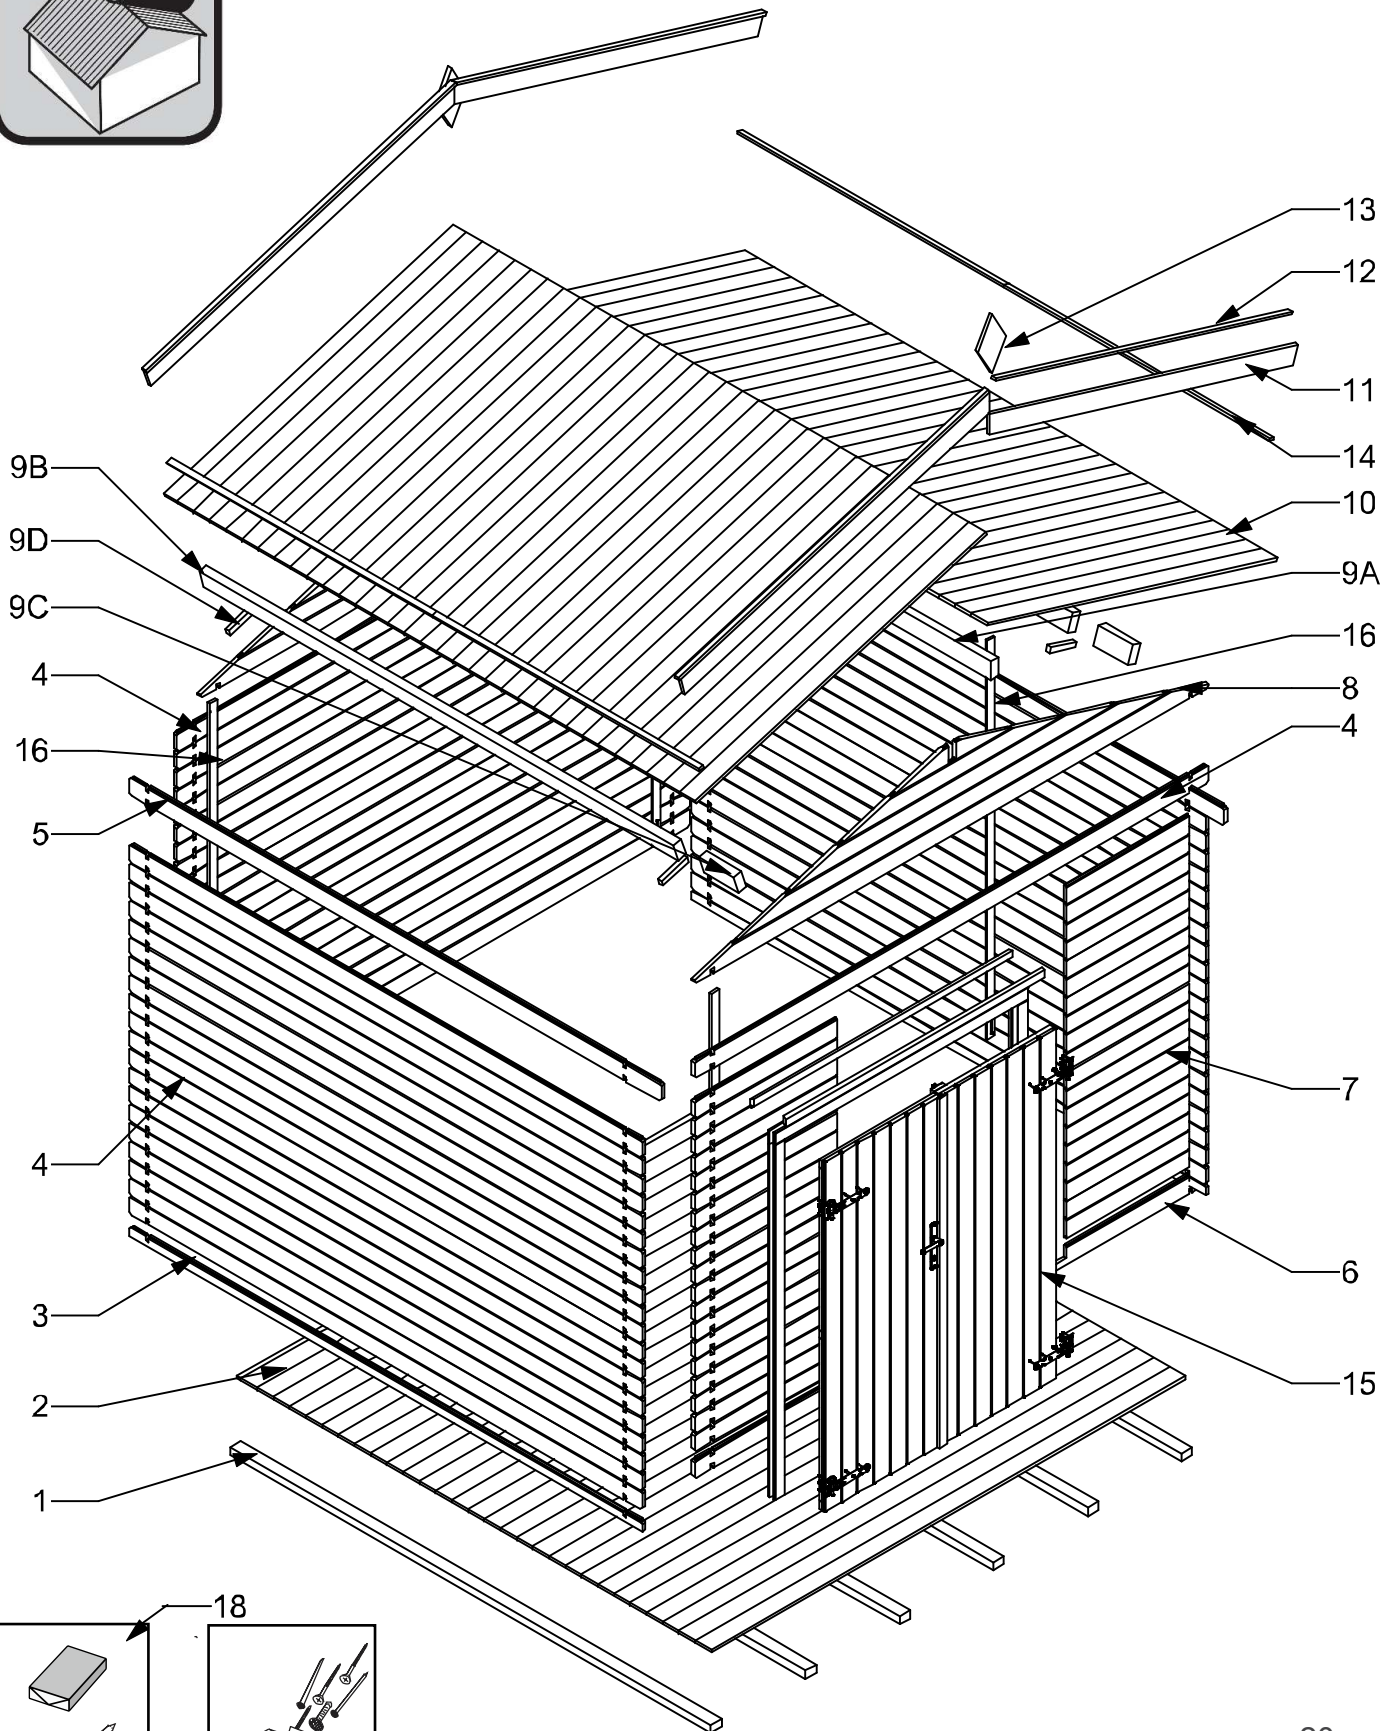

1.	G2224201		38x38x2700	6X
2.	G2222992		15x99x2660	30X
3.	G2222985		18X52X2880	2X
4.	G2220542		18X98X2880	62X
5.	G2220546		18X98X2985	2X
6.	G2223123		18X98X2880	1X
7.	G2223122		18X98x745	38X
8.	G2222981		18X367X2880	2X
9A.	G2230244		43X90X2985	1X
9B.	G2230243		43x90x2664	2X
9C.	G2227150		43x90x195	2X
9D.	G2221304-150		20,6x27,6x150	4X
10.	G2227427		15x99x1690	68X
11.	G2223121		15X95X1730	4X
12.	G60147540-1740		12X26X1740	4X
13.	G591124		15X158X286	2X
14.	G60147540-1492		12X26X1492	4X
15.	G103100		Hybrid-DD	1X
16.	G2227302V		12x42x1920	4X
17.	G681960		Viharléc csavarcs.	1X
18.	G7061197		2525	1X
19.	G6099908	Building instr.	Útm. Építési	1X
20.	G6065190	General Conditions	Útm. Általános	1X