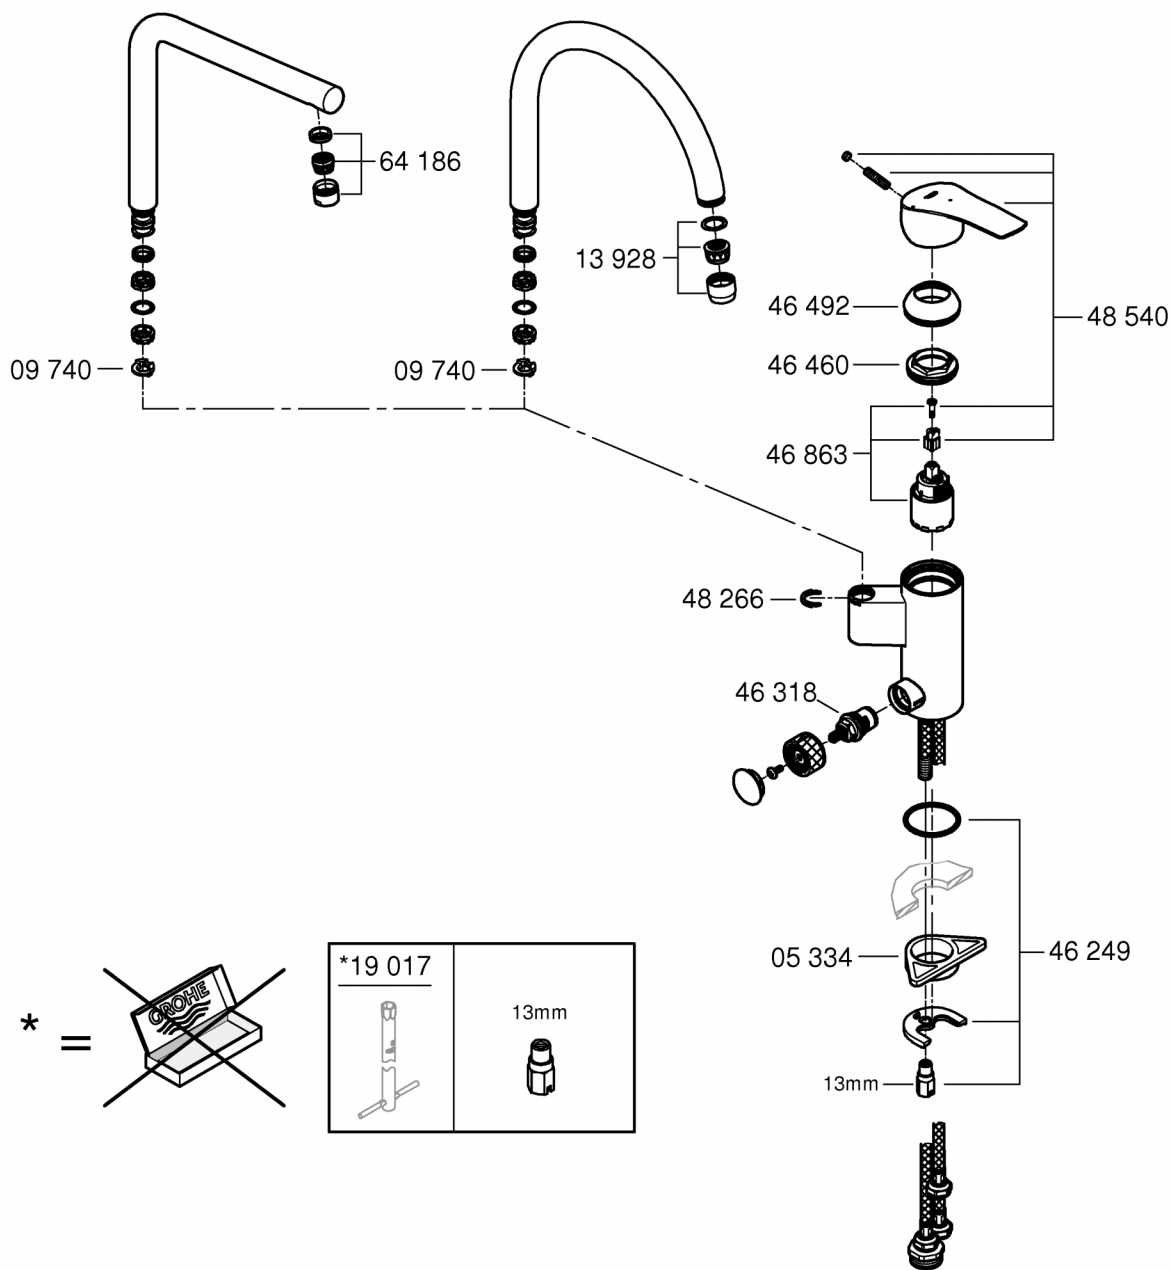

Monteringsanvisning

- Sida 1: Innehållsförteckning
- Sida 1: Sprängskiss
- Sida 2: Monteringsanvisning
- Sida 3: Monteringsanvisning
- Sida 4: Teknisk information
- Sida 5: Teknisk information
- Sida 6: Kontaktinformation

Produkten uppfyller kraven enligt gällande svensk lagstiftning.

Accepterad
monteringsanvisning
2016:1

DIN 1988
DIN EN 806

bar

max. 10

0,5 5 1

°C

max. 70° 60°

13mm
*19 017

*19 332
32mm

1

	90°
	0°
	360°

2

3

4

5