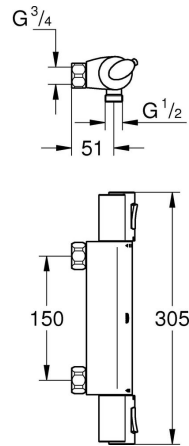

PRODUKTINFOR-
MASJON

Termostatbatteri til dusj

| | |
|-----|---------------|
| SKU | 34587000 |
| EAN | 4005176319457 |
| NRF | 4220773 |

BESKRIVELSE

- veggmontasje
- **GROHE StarLight** krom overflate
- **GROHE TurboStat** kompakt patron med voks termoelement
- GROHE SafeStop ved 38°C
- **GROHE EcoJoy**-teknologi for mindre vannforbruk
- reguleringsgrep med GROHE EcoButton (individuell EcoButton justeringsstopp)
- integrert blandesperre
- keramisk overdel 1/2", 180°
- med svingbar tut 300 mm (13 363 000)
- automatisk omstilling: kar/dusj
- dusjuttak bunn 1/2"
- innbygget tilbakeslagsventiler
- siler
- S-tilslutninger
- rosett i metall
- med tilbakeslagsventil
- min. trykk 1.0 bar

TEKNISK INFO

Gjennomstrømning
18L/min

Driftstrykk
1,0-10 Bar, anbefalet 1,0-5 Bar

Materiale
Messing

Trykktap v. 0,2 l/s
70 kPa

Varmtvannsinngang
Maks 70°

Størrelse på tilkobling
3/4"

Lydklasse
I, <=20 dB(A)

Norm
EN 1111

Lydklasse: Ved arbeidstrykk innenfor anbefalte grenseverdier

MÅLTEGNING

RESERVEDELER

| Produkt Nr. | Produktbeskrivelse |
|-------------|---|
| 1 | 47739000 Temperaturgrip |
| 1.1 | 1009900M Dekkplate |
| 2 | 47743000 Festering |
| 3 | 47439000 Termostatelement 1/2" |
| 4 | 45346000 Keramisk overdel 1/2" |
| 4.1 | 0392400M O-ring $\varnothing 18,2 \times \varnothing 1,7$ |
| 5 | 47189000 Tilbakeslagsventil |
| 5.1 | 0726400M Sil |
| 5.2 | 08565000 Tilbakeslagsventil |
| 5.3 | 0305500M O-ring $\varnothing 17 \times \varnothing 2$ |
| 6 | 0713000M* Forlenger DN 20, 20 mm |
| 7 | 47175000* GROHE TurboStat patron 1/2" |
| 8 | 19332000* Pipenøkkel |
| 9 | 19377000* Spesialnøkkel |