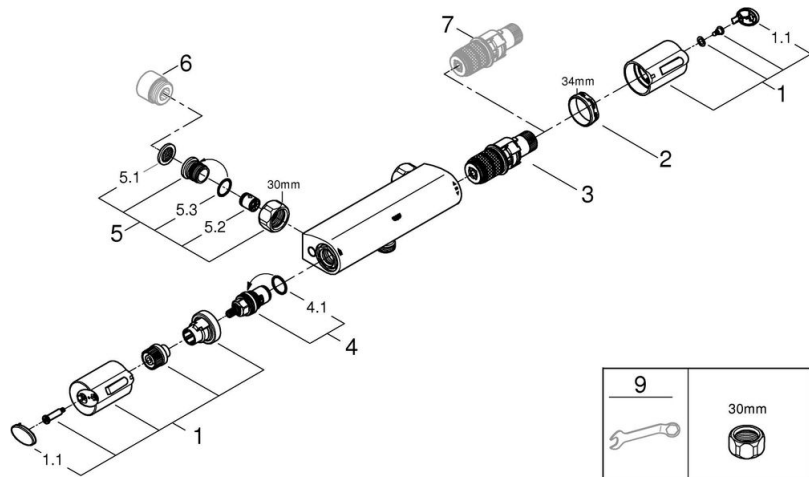

Norm
EN 1111

Lydklasse: Ved arbeidstrykk innenfor anbefalte grenseverdier

MÅLTEGNING

RESERVEDELER

| Produkt Nr. | Produktbeskrivelse |
|-------------|---|
| 1 | 47739000 Temperaturgrip |
| 1.1 | 1009900M Dekkplate |
| 2 | 47743000 Festering |
| 3 | 47439000 Termostatelement 1/2" |
| 4 | 45346000 Keramisk overdel 1/2" |
| 4.1 | 0392400M O-ring $\varnothing 18,2 \times \varnothing 1,7$ |
| 5 | 47189000 Tilbakeslagsventil |
| 5.1 | 0726400M Sil |
| 5.2 | 08565000 Tilbakeslagsventil |
| 5.3 | 0305500M O-ring $\varnothing 17 \times \varnothing 2$ |
| 6 | 0713000M* Forlenger DN 20, 20 mm |
| 7 | 47175000* GROHE TurboStat patron 1/2" |
| 8 | 19332000* Pipenøkkel |
| 9 | 19377000* Spesialnøkkel |

| | |
|---|------|
| 9 | 30mm |
| 8 | 34mm |
| 6 | +20 |
| 3 | 7 |

* Valgfritt tilbehør

VEDLIKEHOLDIN- STRUKSJONER

Bruk ikke svamper som lager riper, skuremidler, rengjøringsmidler med løsemidler eller syrer, kalkfjernere, husholdningseddik eller rengjøringsmidler med eddiksyre.