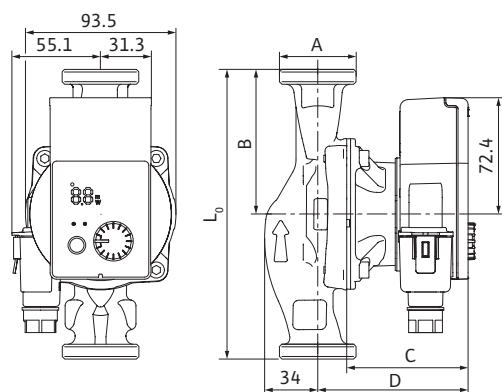

Totalkarakteristikk

Motordata, mål, vekt, artikkel- og NRF-nummer

Pumpbeteckning	Art.nr	NRF	Effektforbruk P ₁ (W)	Strømforbruk 1~230 V (A)	Tilkopl. G	Mål (mm)				Vekt (kg)
						L ₀	B	C	D	
Yonos PICO 15/1-4 -130	4215511	9006701	4-20	0,26	25	130	65	75,4	93,4	1,5
Yonos PICO 25/1-4 -130	4215514	9006702	4-20	0,26	40	130	65	75,4	93,4	1,6
Yonos PICO 25/1-4 -180	4215513	9006703	4-20	0,26	40	180	90	75,4	93,4	1,8
Yonos PICO 30/1-4 -180	4215519	9006704	4-20	0,26	50	130	65	75,4	93,4	2,0
Yonos PICO 15/1-6 -130	4215512	9006705	4-40	0,44	25	130	65	75,4	93,4	1,5
Yonos PICO 25/1-6 -F*	4178163	9003718	4-40	0,44	40	Se dimensjonsoversikt				2,2
Yonos PICO 25/1-6 -130	4215516	9006706	4-40	0,44	40	130	65	75,4	93,4	1,6
Yonos PICO 25/1-6 -180	4215515	9006707	4-40	0,44	40	180	90	75,4	93,4	1,8
Yonos PICO 30/1-6 -180	4215520	9006708	4-40	0,44	50	180	90	75,4	93,4	2,0
Yonos PICO 25/1-8 -130	4215518	9006709	4-75	0,70	40	130	65	87,2	105,2	1,8
Yonos PICO 25/1-8 -180	4215517	9006711	4-75	0,70	40	180	90	87,2	105,2	1,9
Yonos PICO 30/1-8 -180	4215521	9006712	4-75	0,70	50	180	90	87,2	105,2	2,0

*Eldre utførelse

Dimensjonsoversikt

Union

Oval flens