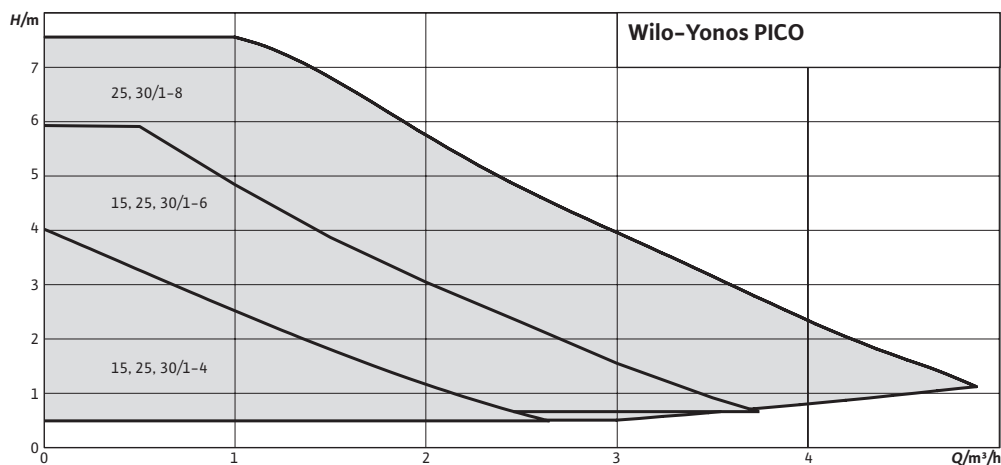

Totalkarakteristikk

Motordata, mål, vekt, artikkel- og NRF-nummer

Pumpbeteckning	Art.nr	NRF	Effektforbruk P ₁ (W)	Strømforbruk 1~230 V (A)	Tilkopl. G	Mål (mm)				Vekt (kg)
						L ₀	B	C	D	
Yonos PICO 15/1-4 -130	4215511	9006701	4-20	0,26	25	130	65	75,4	93,4	1,5
Yonos PICO 25/1-4 -130	4215514	9006702	4-20	0,26	40	130	65	75,4	93,4	1,6
Yonos PICO 25/1-4 -180	4215513	9006703	4-20	0,26	40	180	90	75,4	93,4	1,8
Yonos PICO 30/1-4 -180	4215519	9006704	4-20	0,26	50	130	65	75,4	93,4	2,0
Yonos PICO 15/1-6 -130	4215512	9006705	4-40	0,44	25	130	65	75,4	93,4	1,5
Yonos PICO 25/1-6 -F*	4178163	9003718	4-40	0,44	40	Se dimensjonsoversikt				2,2
Yonos PICO 25/1-6 -130	4215516	9006706	4-40	0,44	40	130	65	75,4	93,4	1,6
Yonos PICO 25/1-6 -180	4215515	9006707	4-40	0,44	40	180	90	75,4	93,4	1,8
Yonos PICO 30/1-6 -180	4215520	9006708	4-40	0,44	50	180	90	75,4	93,4	2,0
Yonos PICO 25/1-8 -130	4215518	9006709	4-75	0,70	40	130	65	87,2	105,2	1,8
Yonos PICO 25/1-8 -180	4215517	9006711	4-75	0,70	40	180	90	87,2	105,2	1,9
Yonos PICO 30/1-8 -180	4215521	9006712	4-75	0,70	50	180	90	87,2	105,2	2,0