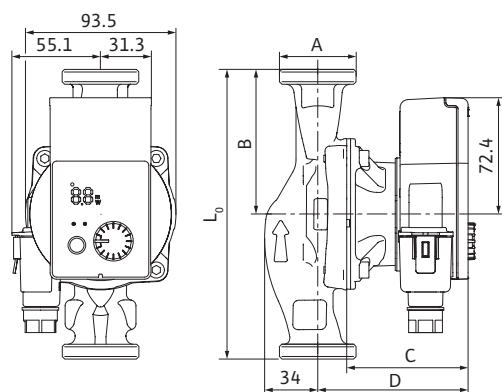

Totalkarakteristikk

Motordata, mål, vekt, artikkel- og NRF-nummer

Pumpbeteikning	Art.nr	NRF	Effektforbruk P ₁ (W)	Strømforbruk 1~230 V (A)	Tilkopl. G	Mål (mm)				Vekt (kg)
						L ₀	B	C	D	
Yonos PICO 15/1-4 -130	4215511	9006701	4-20	0,26	25	130	65	75,4	93,4	1,5
Yonos PICO 25/1-4 -130	4215514	9006702	4-20	0,26	40	130	65	75,4	93,4	1,6
Yonos PICO 25/1-4 -180	4215513	9006703	4-20	0,26	40	180	90	75,4	93,4	1,8
Yonos PICO 30/1-4 -180	4215519	9006704	4-20	0,26	50	130	65	75,4	93,4	2,0
Yonos PICO 15/1-6 -130	4215512	9006705	4-40	0,44	25	130	65	75,4	93,4	1,5
Yonos PICO 25/1-6 -F*	4178163	9003718	4-40	0,44	40	Se dimensjonsoversikt				2,2
Yonos PICO 25/1-6 -130	4215516	9006706	4-40	0,44	40	130	65	75,4	93,4	1,6
Yonos PICO 25/1-6 -180	4215515	9006707	4-40	0,44	40	180	90	75,4	93,4	1,8
Yonos PICO 30/1-6 -180	4215520	9006708	4-40	0,44	50	180	90	75,4	93,4	2,0
Yonos PICO 25/1-8 -130	4215518	9006709	4-75	0,70	40	130	65	87,2	105,2	1,8
Yonos PICO 25/1-8 -180	4215517	9006711	4-75	0,70	40	180	90	87,2	105,2	1,9
Yonos PICO 30/1-8 -180	4215521	9006712	4-75	0,70	50	180	90	87,2	105,2	2,0

*Eldre utførelse

Dimensjonsoversikt

Union

Oval flens