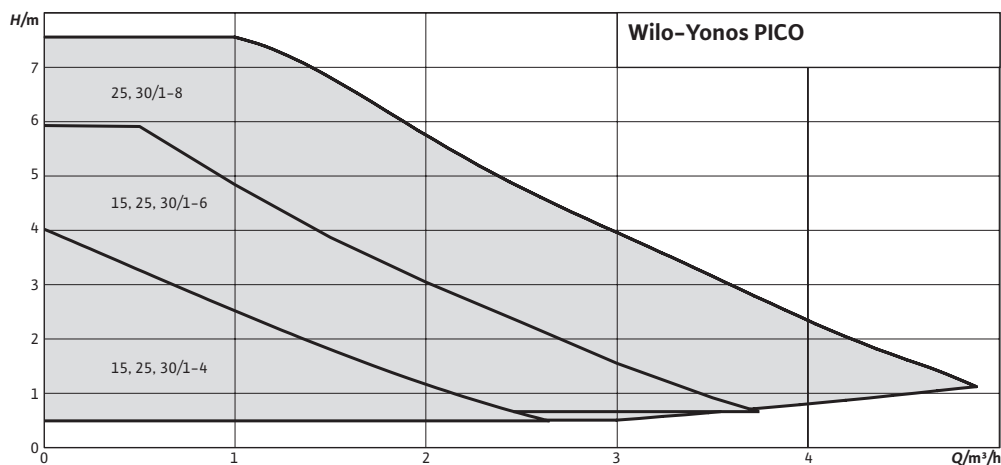

Totalkarakteristikk

Motordata, mål, vekt, artikkel- og NRF-nummer

Pumpbeteikning	Art.nr	NRF	Effektforbruk P ₁ (W)	Strømforbruk 1~230 V (A)	Tilkopl. G	Mål (mm)				Vekt (kg)
						L ₀	B	C	D	
Yonos PICO 15/1-4 -130	4215511	9006701	4-20	0,26	25	130	65	75,4	93,4	1,5
Yonos PICO 25/1-4 -130	4215514	9006702	4-20	0,26	40	130	65	75,4	93,4	1,6
Yonos PICO 25/1-4 -180	4215513	9006703	4-20	0,26	40	180	90	75,4	93,4	1,8
Yonos PICO 30/1-4 -180	4215519	9006704	4-20	0,26	50	130	65	75,4	93,4	2,0
Yonos PICO 15/1-6 -130	4215512	9006705	4-40	0,44	25	130	65	75,4	93,4	1,5
Yonos PICO 25/1-6 -F*	4178163	9003718	4-40	0,44	40	Se dimensjonsoversikt				2,2
Yonos PICO 25/1-6 -130	4215516	9006706	4-40	0,44	40	130	65	75,4	93,4	1,6
Yonos PICO 25/1-6 -180	4215515	9006707	4-40	0,44	40	180	90	75,4	93,4	1,8
Yonos PICO 30/1-6 -180	4215520	9006708	4-40	0,44	50	180	90	75,4	93,4	2,0
Yonos PICO 25/1-8 -130	4215518	9006709	4-75	0,70	40	130	65	87,2	105,2	1,8
Yonos PICO 25/1-8 -180	4215517	9006711	4-75	0,70	40	180	90	87,2	105,2	1,9
Yonos PICO 30/1-8 -180	4215521	9006712	4-75	0,70	50	180	90	87,2	105,2	2,0