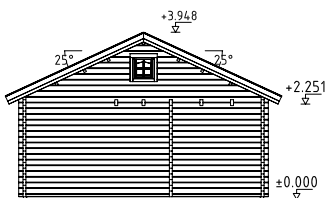

Palmako Hytte Emily 40,1+5,2 m²

ART.NR: 106566

NOBB: 54375962

SPESIFIKASJONER

Mål på tømmer: 590x570 cm

Dør/vindu glass: 2-lags isolérglass
3-9-3 mm

Vindu, åpningsmål: 42x42 cm,
76x92 cm, 117x92 cm

Døråpning, mål: 73x195 cm

Dørterskel: lav, terskelplate
med rustfritt stål

Takbord: 19 mm

Takareal: 41,9 m²

Takvinkel: 24,8°

Brutto utv. Areal: 31,4 m²

Bjelkelag: 60x80 mm imp

Vekt: 1300 kg; 1500 kg; 400 kg;
400 kg

Pakke: 600x118x78 cm;
600x118x86 cm; 210x118x70 cm;
360x118x35 cm

Koselig laftet hytte med mye brukareal, inkludert hems i 2.etg. og overbygget terrasse i front.

2-lags isolérglass. Kraftige takbjelker i limtre.

Inkluderer sprosser for dør og vindu.

Produktet leveres ubehandlet uten taktekke.

Veggtykkelse
70 mm

A: 256 cm
B: 395 cm

28 mm