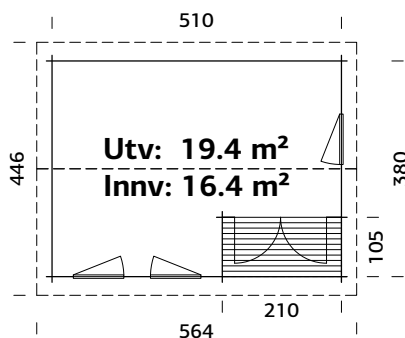

Palmako Hytte Susanna 16,4 m²

ART.NR: 102469

NOBB: 53348846

Kan bygges speilvendt!
Terrassebord leveres
trykkimpregnert.

Produktet leveres ubehandlet uten taktekke.

Veggtykkelse
44 mm

A: 205 cm
B: 278 cm

19 mm

Gulv

SPESIFIKASJONER

Mål på tømmer: 530x400 cm

Terrasse: 210x104 cm

Dør: 2-lags isolérglass
3-9-3 mm

Vindu: 2-lags isolérglass
3-9-3 mm

Vindu, åpningsmål: 76x87 cm

Døråpning, mål: 151x186 cm

Dørterskel: lav, terskelplate
med rustfritt stål

Takbord: 19 mm
Takareal: 26,1 m²

Takvinkel: 18,5°

Brutto utv. Areal

(Inkl. Terrasse): 19,4 m²

Bjelkelag: 60x80 mm imp

Vekt: 1645 kg

Pakke: 600x118x86 cm