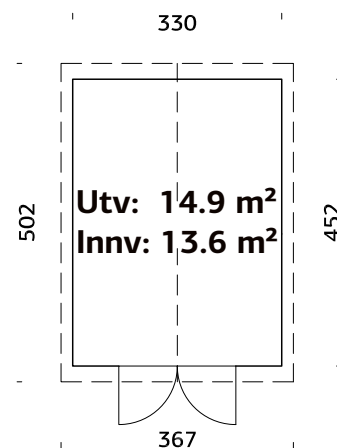

Palmako Nordic Bod Martin 13,6 m²

ART.NR: 101045
NOBB: 53345793

Ferdig produserte veggelementer:
36x70 mm spikerslag,
vindsperre samt 18 mm uhøvlet kledning.
Isolert dør med sylindrelås.
Produktet leveres ubehandlet uten taktekke.

SPESIFIKASJONER

Utv. mål: 330x452 cm

Dør: Isolert

Døråpning, mål: 138x181 cm

Dørterskel: Hardtre

Takbord: 19 mm

Takareal: 19,5 m²

Takvinkel: 20,0°

Brutto utv. Areal: 14,9 m²

Bjelkelag: 45x70 mm imp

Vekt: 1138 kg

Pakke: 620x118x93 cm

Veggtykkelse
18+70 mm

A: 203 cm
B: 296 cm

Gulv
19 mm