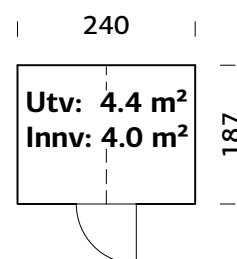

OVERFLATEBEHANDLING

GYVPI

Trykkimpregneret Vintage

SPESIFIKASJONER

Utv. mål: 240x187 cm

Døråpning, mål: 68x183 cm

Takbord: 19 mm

Takareal: 6,5 m²

Takvinkel: 45,0°

Brutto utv. Areal: 4,4 m²

Vekt: 320 kg

Pakke: 320x118x52 cm

18 mm

A: 160 cm
B: 288 cm

Ikke
inkludert