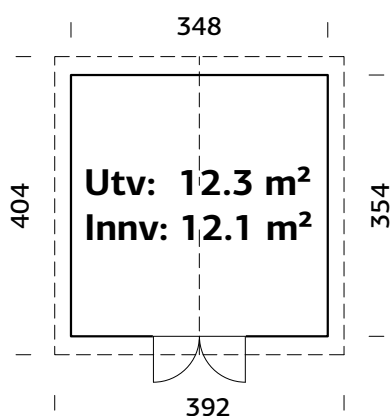

Palmako Bod Lucas 12,1 m²

ART.NR: 108618
NOBB: 56449846

Bod med isolert dør med sylindrelås.
Vindu i dør gir mer veggplass for lagring og oppheng. Ferdig produserte veggelementer.
Produktet leveres ubehandlet uten taktekke.

Veggtykkelse
16 mm

A: 188 cm
B: 259 cm

16 mm

SPESIFIKASJONER

Utv. mål: 348x354 cm

Dør: Isolert

Vindu dør: Isoler glass

Døråpning, mål: 117x191 cm

Dørterskel: Hardtre

Takbord: 16 mm

Takareal: 16,7 m²

Takvinkel: 21,0°

Brutto utv. Areal: 12,3 m²

Bjelkelag: 32x40 mm

Vekt: 725 kg

Pakke: 240x118x114 cm