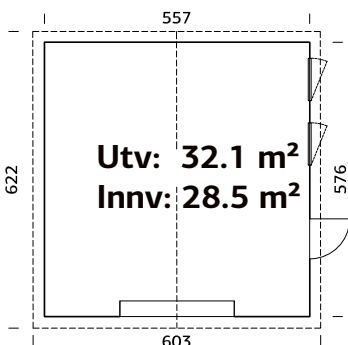

Palmako André 28,5 m² Garasje u/leddport

ART.NR: 108614
NOBB: 56450342

Veggtykkelse A: 216 cm Ikke
160 mm B: 337 cm inkludert

SPESIFIKASJONER

Utv. mål: 557x576 cm
Dør: Isolert
Vindu: 2-lags isolérglass 3-9-3 mm
Vindu, åpningsmål: 69x38 cm
Portåpning, mål: 221x188 cm
Døråpning, mål: 78x191 cm
Dørterskel: Hardtre

Takbord: 19 mm
Takareal: 39,8 m²
Takvinkel: 20,0°
Brutto utv. Areal: 32,1 m²
Vekt: 940 kg; 940 kg
Pakke: 650x120x118 cm; 650x120x118 cm
Snølast: 250 kg/m²