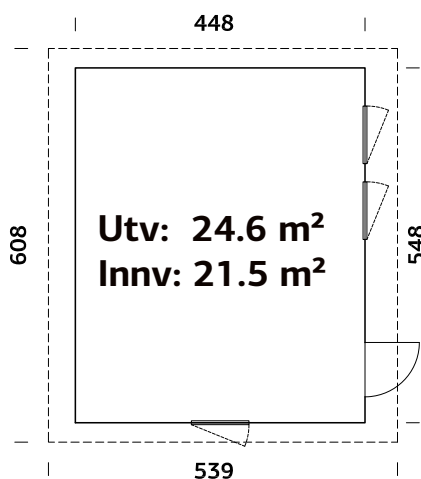

Palmako Nordic+ Annika 21,5 m²

ART.NR: 101257

NOBB: 53345906

Moderne annek som passer som hjemmekontor, utleiehybel, gjestehytte eller et rom til tenåringen som gjerne vil ha mer plass. Palmako Nordic annek har et stort åpent rom med selv bærende tak, og som dermed kan inndeles og innredes etter ønske. Ferdig produserte veggelementer med 44x95 mm reisverk, vindsperre, sløyfer, lekter, samt 18 mm uhøvlet kledning. 2-lags isolérglass. Isolert dør med sylindrelås. Produktet leveres ubehandlet uten taktekke.

SPESIFIKASJONER

Utv. mål: 448x548 cm

Dør: Isolert

Vindu: 2-lags isolérglass, 3-9-3 mm

Vindu, åpningsmål: 57x165 cm

Døråpning, mål: 78x191 cm

Dørterskel: Hardtre

Takbord: 19 mm

Takareal: 33,2 m²

Takvinkel: 7,0°

Brutto utv. Areal: 24,6 m²

Bjelkelag: 45x145 mm imp

Vekt: 1120 kg; 1120 kg

Pakke: 650x118x98 cm;
650x118x95 cm

Snølast: 250 kg/m²

TILLEGGSPRODUKTER:

Se side 91.

Veggtykkelse
160 mm

A: 216 cm
B: 311 cm

19 mm