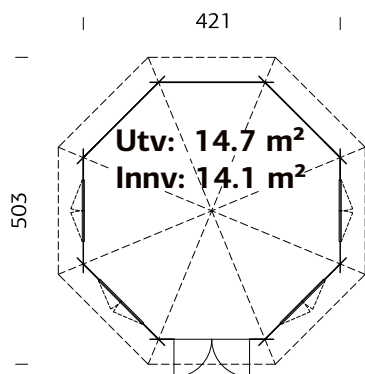

Palmako Lysthus Hanna 14,1 m²

ART.NR: 106185

NOBB: 53346633

2-lags isolérglass.

Ferdigproduserte takelementer.

Produktet leveres ubehandlet uten taktekke.

Veggtykkelse
44 mm

A: 222 cm
B: 371 cm

Gulv
19 mm

SPESIFIKASJONER

Diameter: 421 cm

Dør: 2-lags isolérglass
3-6-3 mm

Vindu: 2-lags isolérglass
3-6-3 mm

Vindu, åpningsmål: 90x134 cm

Døråpning, mål: 114x186 cm

Dørterskel: lav, terskelplate
med rustfritt stål

Takbord: 16 mm

Takareal: 24,0 m²

Takvinkel: 32,0°

Brutto utv. Areal: 14,7 m²

Bjelkelag: 60x80 mm imp

Vekt: 1234 kg

Pakke: 445x118x101 cm