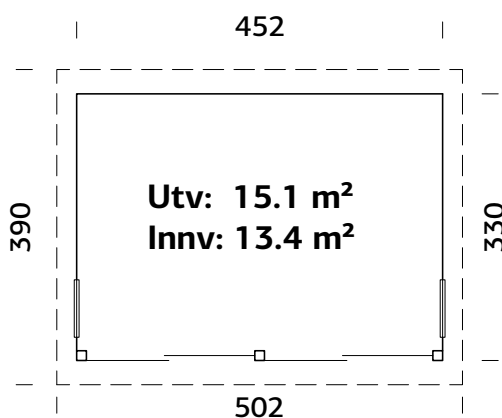

Palmako Nordic Annabel 13,5 / 14,9 m² m/ skyvedører i glass

ART.NR: 108994

NOBB: 57217576

Moderne annek / hagestue med doble skyvedører i front. Ferdig produserte veggelementer med 36x70 mm reisverk, vindsperre samt 18 mm uhøvlet kledning. Skyvedører med 5 mm herdet sikkerhetsglass. 2-lags herdet isolérglass i vinduer. Produktet leveres ubehandlet uten taktekke.

Veggtykkelse
18+70 mm

A: 205 cm
B: 294 cm

19 mm

SPESIFIKASJONER

Utv. mål: 452x330 cm

Skyvedør: Herdet glass, 5 mm

Vindu: 2-lags isolérglass, 3-9-3 mm

Vindu, åpningsmål: 57x165 cm

Døråpning, mål: 96x196 cm

Dørterskel: -

Takbord: 19 mm

Takareal: 20,0 m²

Takvinkel: 9,0°

Brutto utv. Areal: 15,1 m²

Bjelkelag: 45x145 mm imp

Vekt: 1100 kg; 200 kg

Pakke: 620x120x93,5 cm;
220x30x120 cm