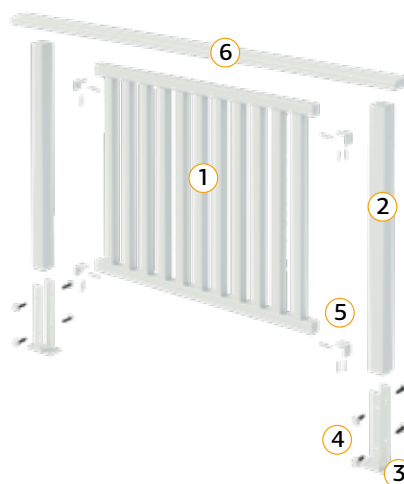

Se vår illustrasjonsvideo:
Hvordan montere
Palmako Terrasserekkerkverk