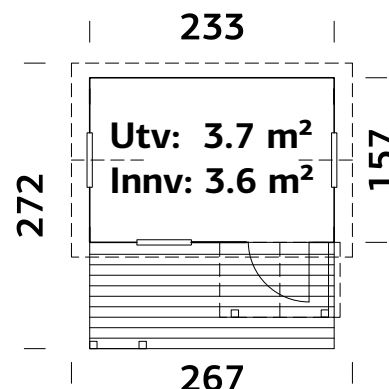

Palmako Lekehus Mille 3,6 m²

ART.NR: 101249
NOBB: 53344302

Ferdig produserte veggelementer.

Produktet leveres ubehandlet uten taktekke.

Veggtykkelse
16 mm

A: 138 cm
B: 219 cm

Gulv
16 mm

SPESIFIKASJONER

Utv. mål: 233x157(258) cm
Dør/vindu glass: Akrylglass
Fast vindu, mål: 56x56 cm
Døråpning, mål: 55x112 cm
Takbord: 16 mm
Takareal: 7,1 m²

Takvinkel: 40,0°
Brutto utv. Areal: 3,7 m²
Bjelkelag: 32x40 mm
Vekt: 347 kg
Pakke: 230x118x52 cm

Ant. pr. pall 4

Safety
Regular
Production
Surveillance

www.tuv.com
ID 0000075540