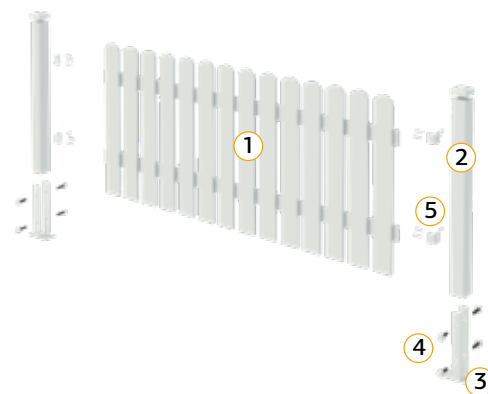

Slik monterer du gjerder og stakitt

Palmakos gjerder og stakitt kan du enkelt montere selv. Benytt Palmakos stolper og festemateriell, og monter i henhold til skissen til høyre.

Der vil du se hvilke produkter du trenger og hvor de skal benyttes. Komplette oversikt over stolper og festemateriell finner du på side 36-37.

NB! Innfesting av stolpefot til underlag avhenger av underlaget. Be om råd hos din forhandler for å sikre en forsvarlig forankring.

1. Stakitt / Gjerde (element)
2. Stolpe (90x90 mm / 70x70 mm)
3. Stolpefot (90 mm / 70 mm)
4. Skruesett til stolpefot
5. Festebeslag til gjerde