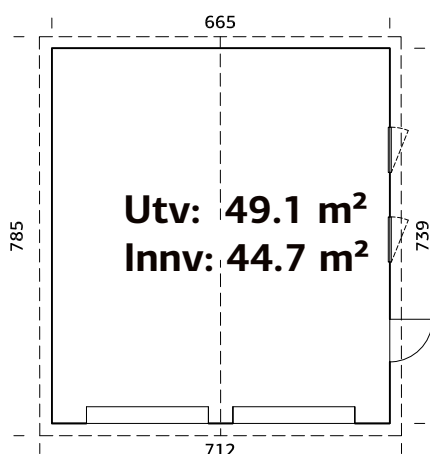

Midtstolpe mellom portåpninger kan fjernes slik at hel dobbeltport kan monteres i stedet for 2 enkle porter. Portåpning uten midtstolpe: 452,8x189 cm

Veggtykkelse
160 mm

A: 216 cm
B: 357 cm

Ikke
inkludert

SPESIFIKASJONER

Utv. mål: 665x739 cm

Dør: Isolert

Vindu: 2-lags isolérglass 3-9-3 mm

Vindu, åpningsmål: 69x38 cm

Portåpning, mål: 221x188 cm

Døråpning, mål: 78x191 cm

Dørterskel: Hardtre

Takbord: 19 mm

Takareal: 60,0 m²

Takvinkel: 20,0°

Brutto utv. Areal: 49,1 m²

Vekt: 1260 kg; 1500 kg

Pakke: 650x120x121; 705x120x128

Snølast: 350 kg/m²