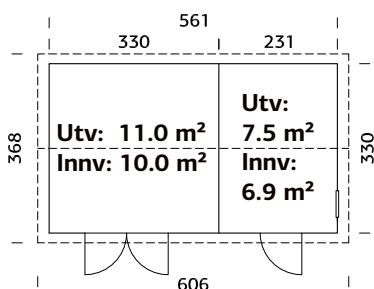

Palmako Nordic Bod Olaf 16,9 m²

ART.NR: 101236

NOBB: 53345721

Ferdig produserte veggelementer: 36x70 mm spikerslag, vindsperre samt 18 mm uhøvlet kledning. Isolert dør med sylindrelås. Produktet leveres ubehandlet uten taktekke.

Veggtykkelse A: 210 cm
18+70 mm B: 261 cm

19 mm
Gulv

SPESIFIKASJONER

Utv. mål: 561x330 cm

Dør: Isolert

Vindu: Glass, 4 mm

Fast vindu, mål: 51x55 cm

Døråpning, mål:

78x181 cm, 138x181 cm

Dørterskel: Hardtre

Takbord: 19 mm

Takareal: 22,6 m²

Takvinkel: 15,0°

Brutto utv. Areal: 18,5 m²

Bjelkelag: 45x70 mm imp

Vekt: 1448 kg

Pakke: 620x118x98 cm