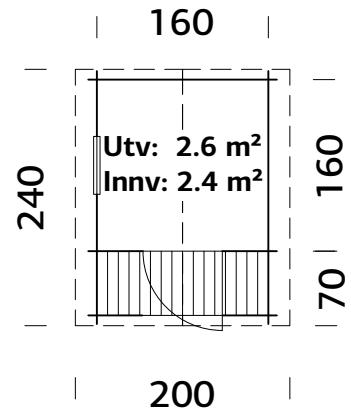

Palmako Lekehus Sam 2,4 m²

ART.NR: 101761
NOBB: 53344272

Bygg et klassisk laftet lekehus sammen med barna.
Produktet leveres ubehandlet uten taktekke.

Veggtykkelse
19 mm

A: 149 cm
B: 194 cm

16 mm

SPESIFIKASJONER

Mål på tømmer:
176x176(236) cm
Dør/vindu glass: Akrylglass
Fast vindu, mål: 47x47 cm
Døråpning, mål: 64x131 cm
Takbord: 16 mm

Takareal: 5,3 m²
Takvinkel: 26,5°
Brutto utv. Areal: 2,6 m²
Bjelkelag: 45x70 mm
Vekt: 277 kg
Pakke: 236x118x39 cm

Safety
Regular
Production
Surveillance

www.tuv.com
ID 0000075540