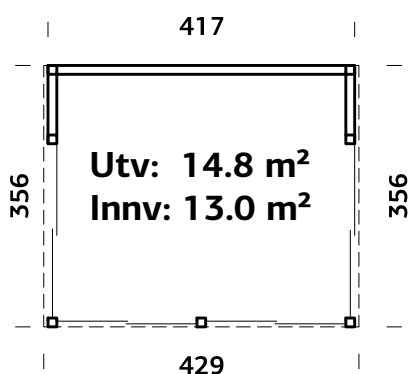

Palmako Hagestue Nova 13 / 15 m²

ART.NR: 108593

NOBB: 56450815

SPESIFIKASJONER

Utv. mål: 417x356 cm

Skyvedør: Herdet glass, 5 mm

Vindu: 2-lags isolérglass 3-9-3 mm

Fast vindu, mål: 90x42 cm

Tak: Polykarbonat

Takareal: 16,5 m²

Takvinkel: 8,9°

Brutto utv. Areal: 14,8 m²

Vekt: 360 kg; 120 kg; 644 kg

Pakke: 290x121x57 cm;
393x115x18 cm; 445x118x60 cm

ART.NR: 108589, 109021

Vekt: 682 kg; 682 kg

Pakke: 445x118x50 cm;
445x118x50 cm

Veggtykkelse
88 mm

A: 225 cm
B: 282 cm

Ikke
inkludert

Palmako **Hagestue Nova** 13 / 15 m²
hvitgrunnet

ART.NR: 109022
NOBB: 57231773

Palmako **Hagestue Nova** 13 / 15 m²
Kit u/dører

ART.NR: 108589
NOBB: 57231803

Palmako **Hagestue Nova** 13 / 15 m²
Kit u/dører hvitgrunnet

ART.NR: 109021
NOBB: 57231841