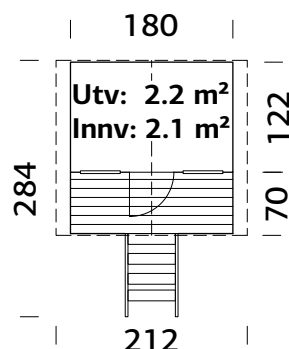

Palmako Lekehus Toby 2,1 m²

ART.NR: 101129

NOBB: 53306986

Morsomt lekehus på stolper. Kan også monteres uten stolper.

Ferdig produserte veggelementer.

Produktet leveres ubehandlet uten taktekke.

Veggtykkelse
16 mm

A: 117 cm
B: 169/287 cm

Gulv
16 mm

SPESIFIKASJONER

Utv. mål: 180x122(190) cm

Dør/vindu glass: Akrylglass

Fast vindu, mål: 38x44 cm

Døråpning, mål: 51x115 cm

Takbord: 16 mm

Takareal: 4,6 m²

Takvinkel: 29,0°

Brutto utv. Areal: 2,2 m²

Bjelkelag: 70x70 mm

Vekt: 266 kg

Pakke: 190x118x45 cm

Safety
Regular
Production
Surveillance

www.tuv.com
ID 000075540