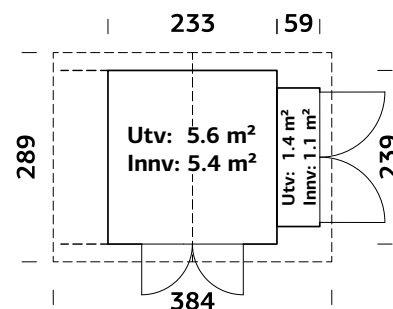

Palmako Bod Marcus 6,5 m²

ART.NR: 107218
NOBB: 53378337

Praktisk bod med 3 funksjoner i ett. Redskapsbod på 5,6 m², sidebod på 1,4 m², samt utvendig overbygg på motsatt side for oppbevaring av ved, sykler m.m. Ferdig produserte veggelementer. Produktet leveres ubehandlet uten taktekke.

SPESIFIKASJONER

Utv. mål: 233x239 cm
Vindu dør: Akrylglass
Døråpning, mål: 135,4x182,5, 181x152 cm

Takbord: 16 mm
Takareal: 11,2 m²
Takvinkel: 21,0°

Brutto utv. Areal: 7,0 m²
Bjelkelag: 32x40 mm
Vekt: 525 kg
Pakke: 400x118x52cm

Veggykkelse
16 mm

A: 188 cm
B: 240 cm

16 mm