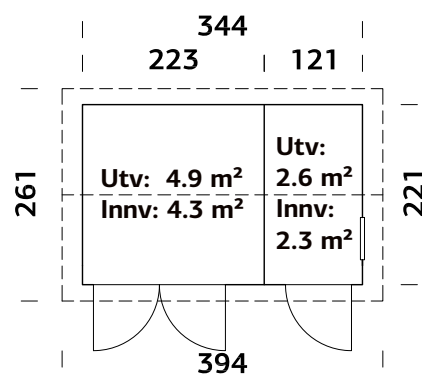

Vekt: 1448 kg

Pakke: 620x118x105 cm

Palmako Nordic Bod Olaf 6,6 m²

ART.NR: 101229
NOBB: 53345698

Se video!

Boder

Ferdig produserte veggelementer: 36x70 mm spikerslag, vindsperre samt 18 mm uhøvlet kledning. Isolert dør med sylindrelås. Produktet leveres ubehandlet uten taktekke.