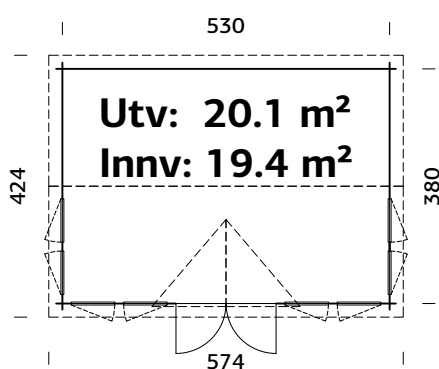

Palmako Hytte Claudia 19,4 m²

ART.NR: 102387

NOBB: 53349134