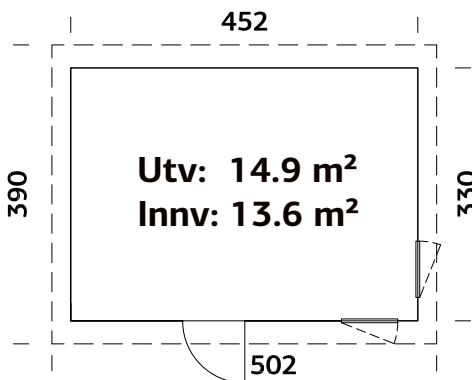

Moderne anneks i funksisstil. Ferdig produserte veggelementer med 36x70 mm reisverk, vindsperre, samt 18 mm uhøvlet kledning. Dør- og vinduselementene kan plasseres valgfritt etter eget ønske. 2-lags isolérglass. Isolert dør med sylinderlås. Produktet leveres ubehandlet uten taktekke.

Veggtykkelse
18+70 mm

A: 203 cm
B: 294 cm

19 mm

SPESIFIKASJONER

Utv. mål: 452x330 cm

Dør: Isolert

Vindu: 2-lags isolérglass, 3-9-3 mm

Vindu, åpningsmål: 57x165 cm

Døråpning, mål: 78x191 cm

Dørterskel: Hardtre

Takbord: 19 mm

Takareal: 19,7 m²

Takvinkel: 9,0°

Brutto utv. Areal: 14,9 m²

Bjelkelag: 45x145 mm imp

Vekt: 1245 kg

Pakke: 620x118x99 cm