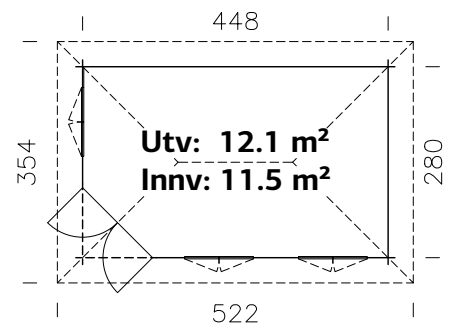

Palmako Lysthus Melanie 11,5 m²

ART.NR: 109355

NOBB: 60002002

Melanie er lysthus med rektangulær form, og skråstilt dør i et av hjørnene, samt 2 vegger uten viduer. Lysthusene er er utformet slik for å være mer plasseringsvennlige i hjørner av tomten eller hvor man ikke ønsker innsyn fra naboer etc.

SPESIFIKASJONER

Mål på tømmer: 468x300 cm

Dør/vindu glass: 2-lags isolérglass 3-6-3 mm

Vindu, åpningsmål: 90x134 cm

Døråpning, mål: 114x186 cm

Dørterskel: lav, terskelplate med rustfritt stål

Takbord: 16 mm

Takareal: 19,9 m²

Takvinkel: 24,7°

Brutto utv. Areal: 12,1 m²

Bjelkelag: 45x70 mm imp

Vekt: 1210 kg

Pakke: 600x118x73 cm

Veggtykkelse
44 mm

A: 234 cm
B: 311 cm

Gulv
19 mm