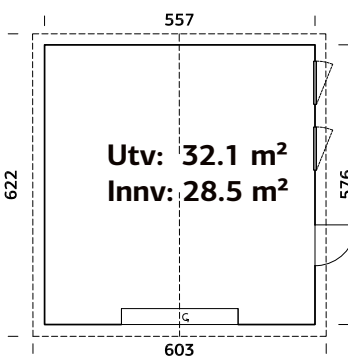

Palmako André 28,5 m² Garasje med leddport

ART.NR: 101167
NOBB: 54376015

Elementbasert garasje som er enkel å montere selv dersom du er litt fingernem. Produsert i prefabrikkerte veggelementer (se side 68). Isolert boddør med sylindrelås og åpningsbare vinduer med isolérglass.

Dør- og vinduselementer kan plasseres valgfritt etter ønske.
Manuell leddport. Snølast 350 kg/m²
Produktet leveres ubehandlet uten taktekke.

Veggtykkelse A: 216 cm Ikke
160 mm B: 337 cm inkludert

SPESIFIKASJONER

Utv. mål: 557x576 cm
Dør: Isolert
Vindu: 2-lags isolérglass 3-9-3 mm
Vindu, åpningsmål: 69x38 cm
Portåpning, mål: 221x188 cm
Døråpning, mål: 78x191 cm
Dørterskel: Hardtre
Takbord: 19 mm

Takareal: 39,8 m²
Takvinkel: 20,0°
Brutto utv. Areal: 32,1 m²
Vekt: 940 kg; 940 kg; 156 kg
Pakke: 650x120x120 cm; 650x120x120 cm; 230x40x80 cm
Snølast: 250 kg/m²