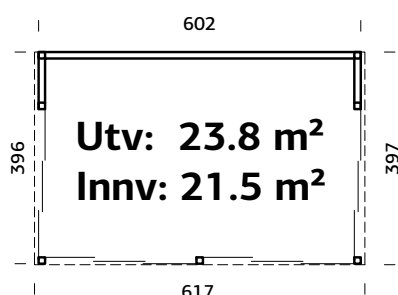

ART.NR: 108609

NOBB: 56450834

SPESIFIKASJONER

Utv. mål: 602x396 cm

Skyvedør: Herdet glass, 5 mm

Vindu: 2-lags isolérglass 3-9-3 mm

Fast vindu, mål: 126x50 cm

Tak: Polykarbonat