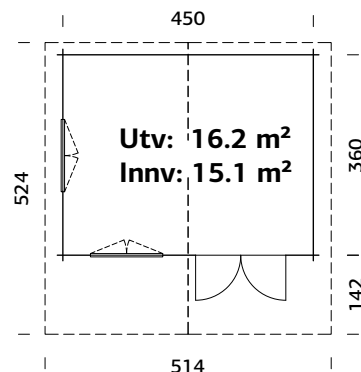

Palmako Hytte Helena 15,1 m²

ART.NR: 102318

NOBB: 53348820

Kraftig 70 mm laftet tømmerhytte.
2-lags isolérglass.

Produktet leveres ubehandlet uten taktekke.

SPESIFIKASJONER

Mål på tømmer: 470x380 cm

Dør: 2-lags isolérglass
3-9-3 mm

Vindu: 2-lags isolérglass
3-9-3 mm

Vindu, åpningsmål: 117x92 cm

Døråpning, mål: 151x183 cm

Dørterskel: lav, terskelplate
med rustfritt stål

Takbord: 19 mm

Takareal: 27,6 m²

Takvinkel: 15,4°

Brutto utv. Areal: 16,2 m²

Bjelkelag: 60x80 mm imp

Vekt: 1995 kg

Pakke: 600x118x99 cm

Veggtykkelse
70 mm

A: 216 cm
B: 285 cm

19 mm