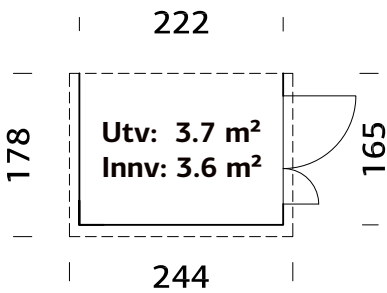

Vekt: 176 kg

Pakke: 190x118x31 cm

Veggetykkelse
16 mm

A: 173 cm
B: 189 cm

16 mm

Palmako Bod Mia 3,6 m²

ART.NR: 101076

NOBB: 53345653