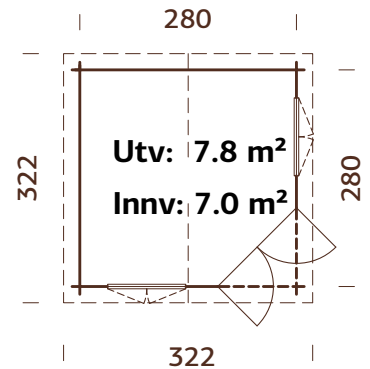

Pakke: 600x118x90 cm

Palmako Lysthus Melanie 6,8 m²

ART.NR: 103708

NOBB: 54376155

SPESIFIKASJONER

Mål på tømmer: 300x300 cm

Dør/vindu glass: Glass 4 mm

Vindu, åpningsmål: 90x144 cm