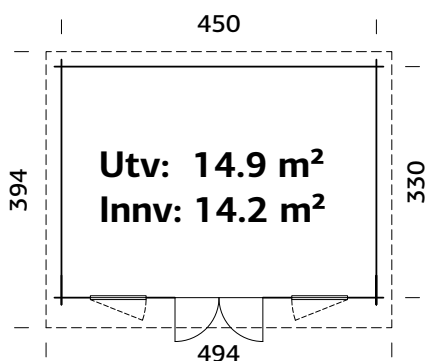

Palmako Hagestue Lisa 14,2 m²

ART.NR: 102197

NOBB: 54375822

Hagestuer

Hagestuen kan valgfritt monteres med eller uten sprosser.

SPESIFIKASJONER

Mål på tømmer: 470x350 cm

Dør: 2-lags herdet isolérglass 4-9-4 mm

Vindu: 2-lags isolérglass 3-6-3 mm

Vindu, åpningsmål: 60x111 cm

Døråpning, mål: 151x175 cm

Dørterskel: lav, terskelplate

med rustfritt stål

Takbord: 19 mm

Takareal: 19,2 m²

Takvinkel: 4,0°

Brutto utv. Areal: 14,9 m²

Bjelkelag: 45x70 mm imp

Vekt: 1265 kg

Pakke: 600x118x76 cm

Koselig laftet hagestue med store glassflater

som slipper inn mye lys.

2-lags isolérglass.

Inkluderer sprosser for dør og vindu.

Produktet leveres ubehandlet uten taktekke.

Veggtykkelse
44 mm

A: 211 cm
B: 239 cm

19 mm

Gulv