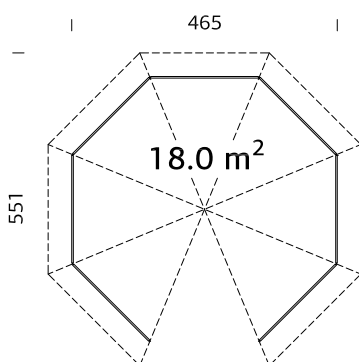

Palmako Paviljong Betty 18,0 m² (uten gulv)

ART.NR: 105212

NOBB: 53346678

SPESIFIKASJONER

Diameter: 465 cm

Takbord: 19 mm

Takareal: 27,2 m²

Takvinkel: 25,0°

Brutto utv. Areal: 18,0 m²

Vekt: 1064 kg

Pakke: 320x118x93 cm

Stolper
120x120 mm

A: 207 cm
B: 346 cm

NB! Gulvsett
kjøpes separat!
28 mm, impregneret

TILLEGGSPRODUKTER

Gulvsett.

Kraftige limtrestolper.

Produktet leveres ubehandlet uten taktekke.

Gulvsett Paviljong Betty 18,0 m²

ART.NR: 103094

NOBB: 53346754

OVERFLATEBEHANDLING

BNVPI

Trykkimpregneret Brun

Bjelkelag: 60x80 mm imp

Vekt: 355 kg

Pakke: 460x59x42 cm