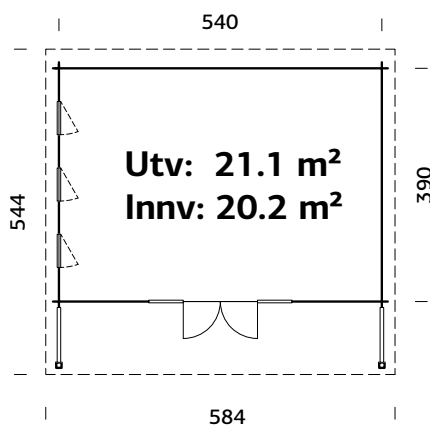

Palmako Hagestue Caroline 20,2 m²

ART.NR: 109490

NOBB: 60006656

SPESIFIKASJONER

Mål på tømmer: 560x410 cm

Dør/vindu glass: Herdet isolérglass
4-9-4 mm

Vindu, åpningsmål: 44x157 cm

Døråpning, mål: 120x183 cm

Dørterskel: lav, terskelplate med
rustfritt stål

Takbord: 19 mm

Takareal: 30,5 m²

Takvinkel: 2,4°

Brutto utv. Areal: 21,1 m²

Bjelkelag: 45x70 mm imp

Vekt: 2020 kg

Pakke: 600x118x119 cm