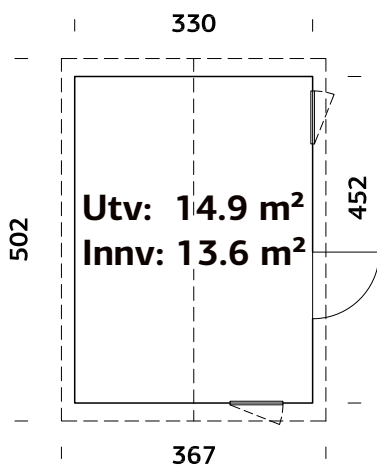

Stilfullt anneks med ferdig produserte veggelementer med 36x70 mm reisverk, vindsperre, samt 18 mm uhøvlet kledning. Dør- og vinduselementene kan plasseres valgfritt etter eget ønske. 2-lags isolérglass. Isolert dør med sylindrelås. Produktet leveres ubehandlet uten taktekke.

Veggtykkelse A: 203 cm 19 mm
18+70 mm B: 297 cm

SPESIFIKASJONER

Utv. mål: 330x452 cm

Dør: Isolert

Vindu: 2-lags isolérglass, 3-9-3 mm

Vindu, åpningsmål: 57x86 cm

Døråpning, mål: 78x191 cm

Dørterskel: Hardtre

Takbord: 19 mm

Takareal: 19,5 m²

Takvinkel: 20,0°

Brutto utv. Areal: 14,9 m²

Bjelkelag: 45x145 mm imp

Vekt: 1150 kg

Pakke: 620x118x100 cm