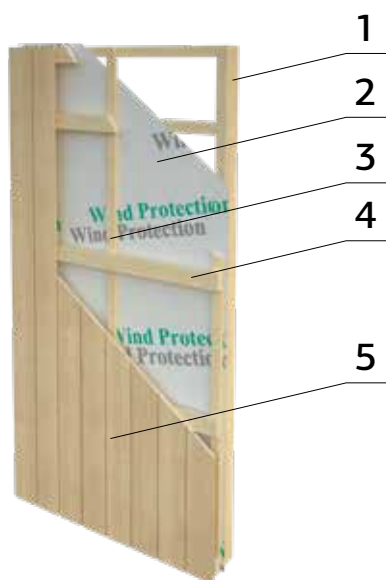

- Ferdig konsept
- Ikke behov for arkitekt
- Ikke behov for kran
- Ikke materialsvinn
- Elementbasert
- Rask montering
- Monteringsmateriell er inkludert
- Dobbelt isolérglass i dør og vinduer
- Fleksibel plassering av dør og vinduer
- Snølast 150 / 250 / 350 kg/m²
- Kontrollert produksjon innendørs på fabrikk
- Kan leveres uten std. leddport for eget valg av port
- Fasadetegninger
- Kort leveringstid fra lager