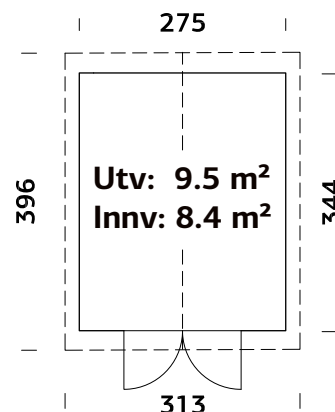

Palmako Nordic Bod Martin 8,4 m²

ART.NR: 101086
NOBB: 53345785

Se video!

Ferdig produserte veggelementer:
36x70 mm spikerslag,
vindsperre samt 18 mm uhøvlet kledning.
Isolert dør med sylindrelås.
Produktet leveres ubehandlet uten taktekke.

SPESIFIKASJONER

Utv. mål: 275x344 cm

Dør: Isolert

Døråpning, mål: 138x181 cm

Dørterskel: Hardtre

Takbord: 19 mm

Takareal: 12,5 m²

Takvinkel: 20,0°

Brutto utv. Areal: 9,5 m²

Bjelkelag: 45x70 mm imp

Vekt: 788 kg

Pakke: 450x118x87 cm

Veggtykkelse
18+70 mm

A: 209 cm
B: 267 cm

Gulv
19 mm