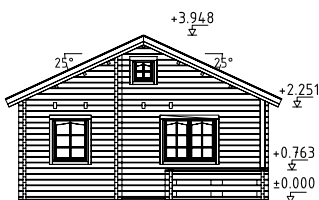

Palmako Hytte Emily 40,1+5,2 m²

ART.NR: 106566

NOBB: 54375962

SPESIFIKASJONER

Mål på tømmer: 590x570 cm

Dør/vindu glass: 2-lags isolérglass
3-9-3 mm

Vindu, åpningsmål: 42x42 cm,
76x92 cm, 117x92 cm

Døråpning, mål: 73x195 cm

Dørterskel: lav, terskelplate
med rustfritt stål

Takbord: 19 mm

Takareal: 41,9 m²

Takvinkel: 24,8°

Brutto utv. Areal: 31,4 m²

Bjelkelag: 60x80 mm imp

Vekt: 1300 kg; 1500 kg; 400 kg;
400 kg

Pakke: 600x118x78 cm;
600x118x86 cm; 210x118x70 cm;
360x118x35 cm

Koselig laftet hytte med mye brukareal, inkludert hems i 2.etg. og overbygget terrasse i front.

2-lags isolérglass. Kraftige takbjelker i limtre.

Inkluderer sprosser for dør og vindu.

Produktet leveres ubehandlet uten taktekke.

Veggtykkelse
70 mm

A: 256 cm
B: 395 cm

28 mm