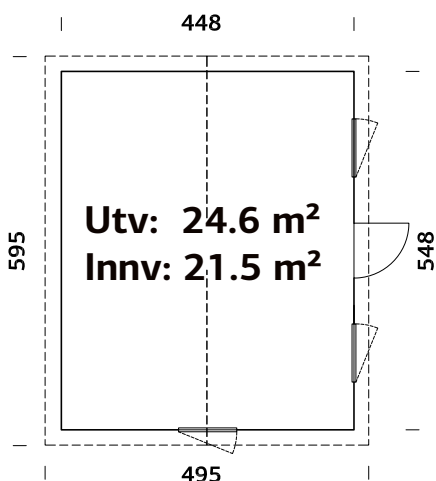

Palmako Nordic+ Pernilla 21,5 m²

ART.NR: 101261

NOBB: 53345925

Perfekt som hjemmekontor, utleiehybel, gjestehytte eller et rom til tenåringen som gjerne vil ha mer plass.

Palmako Nordic annekset har et stort åpent rom med selvbærende tak, og som dermed kan inndeles og innredes etter ønske.

Ferdig produserte veggelementer med 44x95 mm reisverk, vindspærre, sløyfer, lekter, samt 18 mm uhøvlet kledning.

2-lags isolérglass. Isolert dør med sylindrelås.

Produktet leveres ubehandlet uten taktekke.

SPESIFIKASJONER

Utv. mål: 448x548 cm

Dør: Isolert

Vindu: 2-lags isolérglass, 3-9-3 mm

Vindu, åpningsmål:
69x38, 69x86 cm

Døråpning, mål: 78x191 cm

Dørterskel: Hardtre

Takbord: 19 mm

Takareal: 30,4 m²

Takvinkel: 20,0°

Brutto utv. Areal: 24,6 m²

Bjelkelag: 45x145 mm imp

Vekt: 1100 kg; 1100 kg

Pakke: 650x118x104 cm;
650x118x124 cm

Snølast: 250 kg/m²

TILLEGGSPRODUKTER:

Se side 91.

Veggtykkelse
160 mm

A: 216 cm
B: 326 cm

19 mm

Tak over inngangsparti
Se side 91