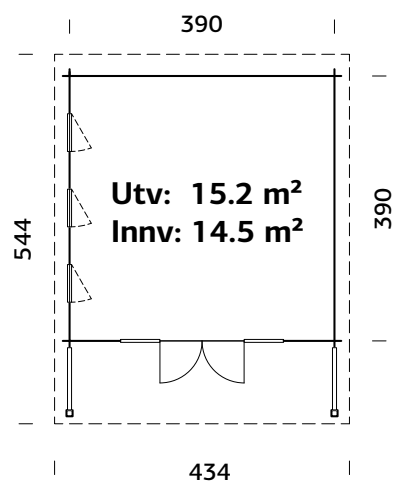

NOBB: 60006654

SPESIFIKASJONER

Mål på tømmer: 410x410 cm

Dør/vindu glass: Herdet isolérglass
4-9-4 mm

Vindu, åpningsmål: 44x157 cm

Døråpning, mål: 120x183 cm

Dørterskel: lav, terskelplate med
rustfritt stål