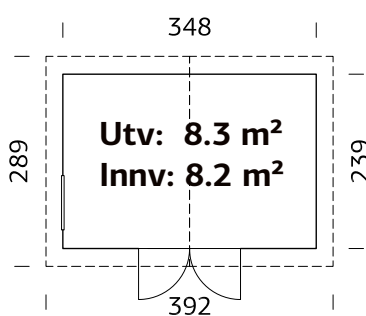

Palmako Bod Nils 8,2 m²

ART.NR: 101188

NOBB: 53345403

Ferdig produserte veggelementer.

Produktet leveres ubehandlet uten taktekke.

Veggtykkelse
16 mm

A: 188 cm
B: 259 cm

Gulv
16 mm

SPESIFIKASJONER

Utv. mål: 348x239 cm

Vindu: Akrylglass

Fast vindu, mål: 70x46 cm

Døråpning, mål: 135x182 cm

Takbord: 16 mm

Takareal: 11,9 m²

Takvinkel: 21,0°

Brutto utv. Areal: 8,3 m²

Bjelkelag: 32x40 mm imp

Vekt: 608 kg

Pakke: 240x118x102 cm