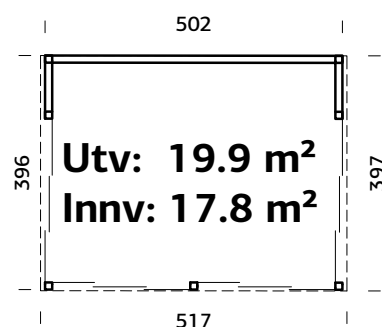

Palmako Hagestue Nova 17,8 / 20 m²

ART.NR: 108601

NOBB: 56450826