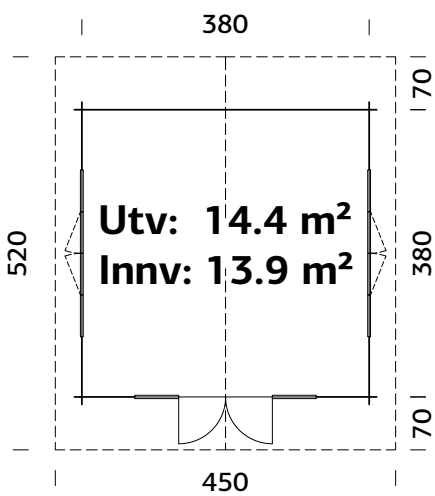

Polykarbonat i taket gir mye lys og en trivelig atmosfære.