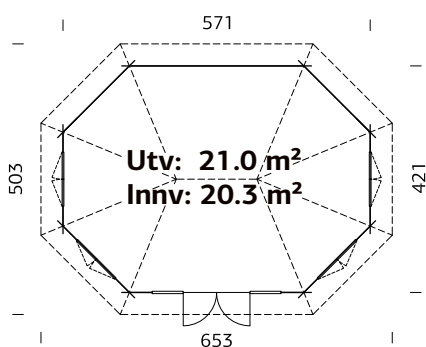

Palmako Lysthus Hanna 20,3 m²

ART.NR: 106189

NOBB: 53110218

2-lags isolérglass.

Ferdigproduserte takelementer.

Produktet leveres ubehandlet uten taktekke.

Veggtykkelse
44 mm

A: 222 cm
B: 371 cm

Gulv
19 mm

SPESIFIKASJONER

Diameter: 421/571 cm

Dør: 2-lags isolérglass
3-6-3 mm

Vindu: 2-lags isolérglass
3-6-3 mm

Vindu, åpningsmål: 90x134 cm

Døråpning, mål: 120x186 cm

Dørterskel: lav, terskelplate
med rustfritt stål

Takbord: 16 mm

Takareal: 32,6 m²

Takvinkel: 32,6°

Brutto utv. Areal: 21,0 m²

Bjelkelag: 60x80 mm imp

Vekt: 1585 kg

Pakke: 600x118x90 cm