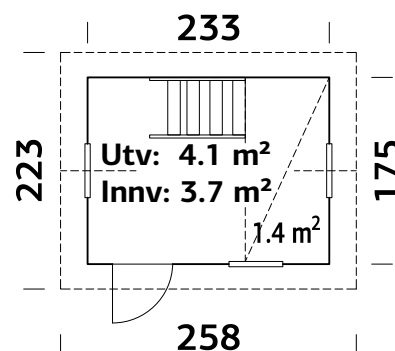

Pakke: 220x118x51 cm

Safety
Regular
Production
Surveillance

www.tuv.com
ID 0000075540

Ant. pr. pall 4

Palmako Lekehus Grete 3,7 m²

ART.NR: 101245
NOBB: 53344321

Koselig lekehus med hems.
Ferdig produserte veggelementer.
Produktet leveres ubehandlet uten taktekke.