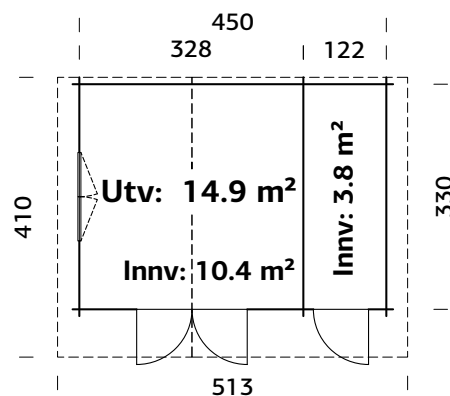

Palmako Hytte Emma 14,2 m²

ART.NR: 102339

NOBB: 54375141

Koselig laftet hytte med praktisk sidebod.
Produktet leveres ubehandlet uten taktekke.
Kan bygges speilvendt.