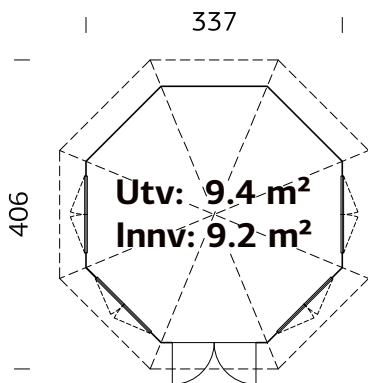

Palmako Lysthus Veronica 4 9,2 m²

ART.NR: 107374

NOBB: 53346576

4 vinduer. 2-lags isolérglass.

Ferdigproduserte tak- og veggelementer.

Produktet leveres ubehandlet uten taktekke.

Veggtykkelse
34 mm

A: 222 cm
B: 326 cm

Gulv
19 mm

SPESIFIKASJONER

Diameter: 337 cm

Dør: 2-lags isolérglass
3-6-3 mm

Vindu: 2-lags isolérglass
3-6-3 mm

Vindu, åpningsmål: 90x123 cm

Døråpning, mål: 120x181 cm

Dørterskel: Hardtre

Takbord: 16 mm

Takareal: 15,3 m²

Takvinkel: 32,0°

Brutto utv. Areal: 9,4 m²

Bjelkelag: 45x70 mm imp

Vekt: 552; 226 kg

Pakke: 235x142x81 cm,
250x165x57 cm