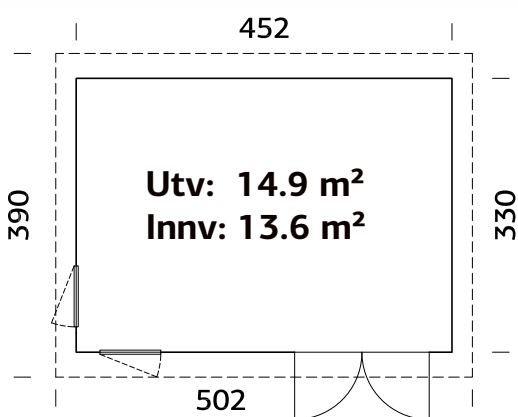

Palmako Nordic Simone 13,6 m²

ART.NR: 109000

NOBB: 57217746

Palmako hagehytter passer perfekt som både gjestehytte og hjemmekontor.

Ferdig produserte veggelementer med 36x70 mm reisverk, vindsperre samt 18 mm uhøvlet kledning. 2-lags isolérglass. Isolert dør med sylinderlås. Produktet leveres ubehandlet uten taktekke.

Veggtykkelse
18+70 mm

A: 203 cm
B: 294 cm

Gulv
19 mm

SPESIFIKASJONER

Utv. mål: 452x330 cm

Dør: Isolert

Vindu: 2-lags isolérglass, 3-9-3 mm

Vindu, åpningsmål: 54x162 cm

Døråpning, mål: 151x180 cm

Dørterskel: Hardtre

Takbord: 19 mm

Takareal: 19,7 m²

Takvinkel: 9,0°

Brutto utv. Areal: 14,9 m²

Bjelkelag: 45x145 mm imp

Vekt: 1180 kg

Pakke: 620x118x100 cm