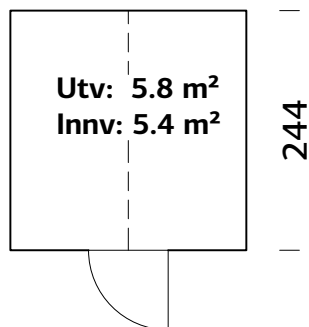

Palmako Hagestue Nova 21,5 / 25 m²
Kit u/dører hvitgrunnet

ART.NR: 109025
NOBB: 57231860

Palmako Hagestue Emilia i glass/tre 5,4 m²

ART.NR: 108996

NOBB: 57233434

240

Utv: 5.8 m²
Innv: 5.4 m²

244