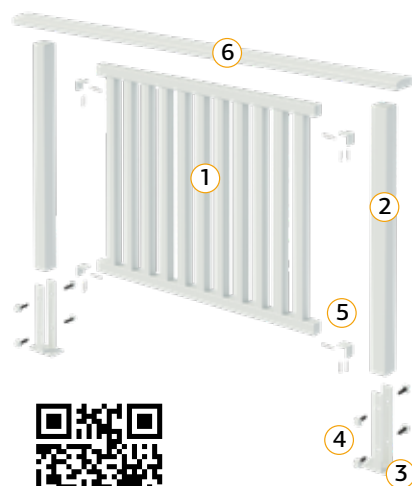

Slik monterer du gjerder og stakitt

Palmakos gjerder og stakitt kan du enkelt montere selv. Benytt Palmakos stolper og festemateriell, og monter i henhold til skissen til høyre.

Der vil du se hvilke produkter du trenger og hvor de skal benyttes. Komplette oversikt over stolper og festemateriell finner du på side 36-37.

NB! Innfesting av stolpefot til underlag avhenger av underlaget. Be om råd hos din forhandler for å sikre en forsvarlig forankring.

1. Stakitt / Gjerde (element)
2. Stolpe (90x90 mm / 70x70 mm)
3. Stolpefot (90 mm / 70 mm)
4. Skruesett til stolpefot
5. Festebeslag til gjerde

Slik monterer du levegger

Palmakos levegger kan du enkelt montere selv. Benytt Palmakos stolper og festemateriell, og monter i henhold til skissen til høyre.

Der vil du se hvilke produkter du trenger og hvor de skal benyttes. Komplette oversikt over stolper og festemateriell finner du på side 38-39.

NB! Innfesting av stolpefot til underlag avhenger av underlaget. Be om råd hos din forhandler for å sikre en forsvarlig forankring.

1. Levegg (element)
2. Stolpe (90x90 mm)
3. Stolpefot (90 mm)
4. Skruesett til stolpefot
5. Festebeslag til levegg

Se video!

Slik monterer du rekkverk

Palmakos terrasserekker kan du enkelt montere selv. Benytt Palmakos stolper og festemateriell, og monter i henhold til skissen til høyre.

Der vil du se hvilke produkter du trenger og hvor de skal benyttes. Komplette oversikt over stolper og festemateriell finner du på side 38-39.

NB! Innfesting av stolpefot til underlag avhenger av underlaget. Be om råd hos din forhandler for å sikre en forsvarlig forankring.