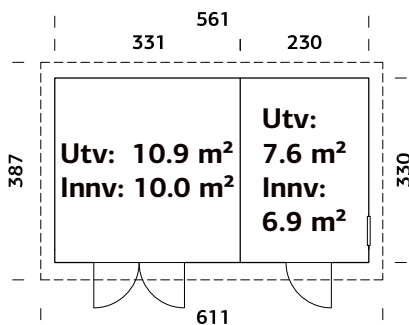

Palmako Nordic Bod Kalle 16,9 m²

ART.NR: 101056

NOBB: 53345755

Ferdig produserte veggelementer: 36x70 mm spikerslag, vindspærre samt 18 mm uhøvlet kledning. Isolert dør med sylindrelås. Produktet leveres ubehandlet uten taktekke.

Veggtykkelse
18+70 mm

A: 210 cm
B: 259 cm

19 mm

SPESIFIKASJONER

Utv. mål: 561x330 cm

Dør: Isolert

Vindu: Glass, 4 mm

Fast vindu, mål:
51x55 cm

Døråpning, mål:

78x181 cm, 138x181 cm

Dørterskel: Hardtre

Takbord: 19 mm

Takareal: 23,4 m²

Takvinkel: 4,4°

Brutto utv. Areal: 18,5 m²

Bjelkelag: 45x70 mm imp

Vekt: 1448 kg

Pakke: 620x118x105 cm