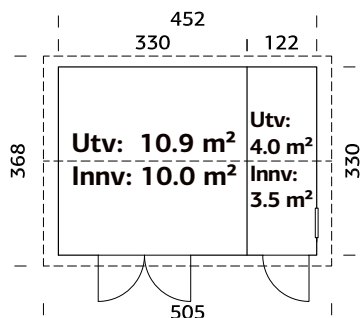

A: 209 cm
B: 247 cm

19 mm

Palmako Nordic Bod Olaf 13,5 m²

ART.NR: 101231

NOBB: 53345702

LYS I BODEN
UTEN STRØM?

Se side 134

Boder