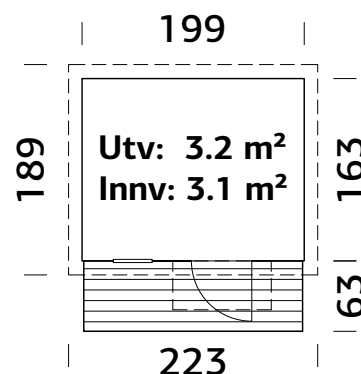

Spennende lekehus i funksis-stil.
Ferdig produserte veggelementer.
Produktet leveres ubehandlet uten taktekke.

Veggtykkelse
16 mm

A: 153 cm
B: 189 cm

16 mm

SPESIFIKASJONER

Utv. mål: 199x163(223) cm

Dør/vindu glass: Akrylglass