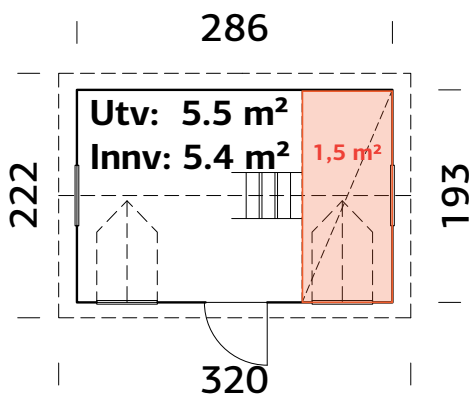

www.tuv.com
ID 0000075540

Palmako Lekehus Marie 5,4 m² m/hems og 2 arker

ART.NR: 108997
NOBB: 57216335

LYS I
LEKEHUSET
UTEN STRØM?

Se side 134

SPESIFIKASJONER

Utv. mål: 193x286 cm
Dør/vindu glass: Akrylglass
Fast vindu, mål: 38x54 cm
Døråpning, mål: 58x112 cm
Takbord: 16 mm
Takareal: 10 m²