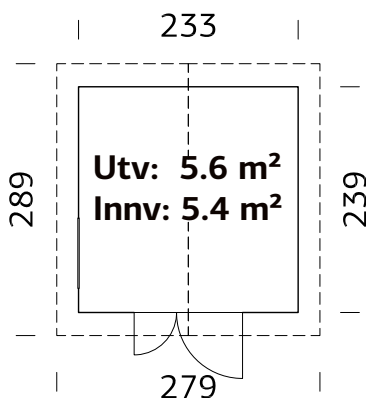

Palmako Bod Nils 5,4 m²

ART.NR: 101180

NOBB: 53345392

LYS I BODEN
UTEN STRØM?

Se side 134

Boder

Ferdig produserte veggelementer.

Produktet leveres ubehandlet uten taktekke.

Veggtykkelse
16 mm

A: 188 cm
B: 238 cm

Gulv
16 mm

SPESIFIKASJONER

Utv. mål: 233x239 cm

Vindu: Akrylglass

Fast vindu, mål: 70x46 cm

Døråpning, mål: 112x183 cm

Takbord: 16 mm

Takareal: 8,4 m²

Takvinkel: 21,0°

Brutto utv. Areal: 5,6 m²

Bjelkelag: 32x40 mm imp

Vekt: 493 kg

Pakke: 236x118x75 cm