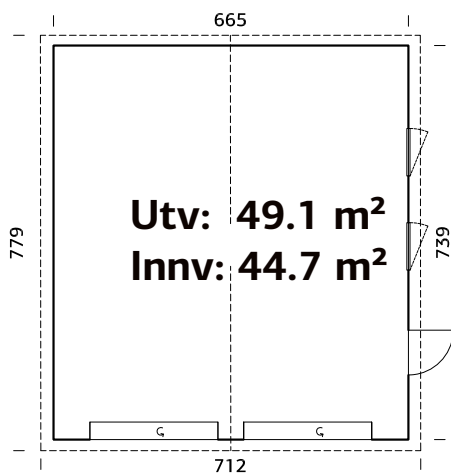

Elementbasert garasje som er enkel å montere selv dersom du er litt fingernem. Produsert i prefabrikkerte veggelementer (se side 68). Isolert boddør med sylindrelås og åpningsbare vinduer med isolerglass. Dør- og vinduselementer kan plasseres valgfritt etter ønske. Manuell leddport. Snølast 350 kg/m². Produktet leveres ubehandlet uten taktekke.

Veggtykkelse
160 mm

A: 216 cm
B: 357 cm

Gulv
Ikke
inkludert

SPESIFIKASJONER

Utv. mål: 665x739 cm

Dør: Isolert

Vindu: 2-lags isolerglass 3-9-3 mm

Vindu, åpningsmål: 69x38 cm

Portåpning, mål: 221x188 cm

Døråpning, mål: 78x191 cm

Dørterskel: Hardtre

Takbord: 19 mm

Takareal: 60,0 m²

Takvinkel: 20,0°

Brutto utv. Areal: 49,1 m²

Vekt: 156 kg; 1500 kg; 1260 kg; 156 kg

Pakke: 230x40x80 cm; 705x120x128 cm;

650x120x121 cm; 230x40x80 cm

Snølast: 350 kg/m²