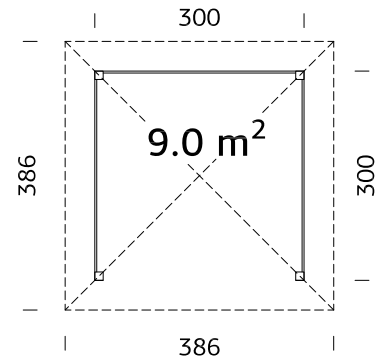

TILLEGGSPRODUKTER

Gulvsett.

Kraftige limtrestolper.

Produktet leveres ubehandlet uten taktekke.

Stolper
120x120 mm

A: 223 cm
B: 323 cm

NB! Gulvsett kjøpes separat!
28 mm, impregnert

Gulvsett Paviljong Betty 9,0 m²

ART.NR: 103091

NOBB: 53346652

PRIS: Kr. 6 500,-

OVERFLATEBEHANDLING

BNVPI

Trykkimpregnert Brun

Bjelkelag: 60x80 mm imp

Vekt: 255 kg

Pakke: 300x59x36 cm