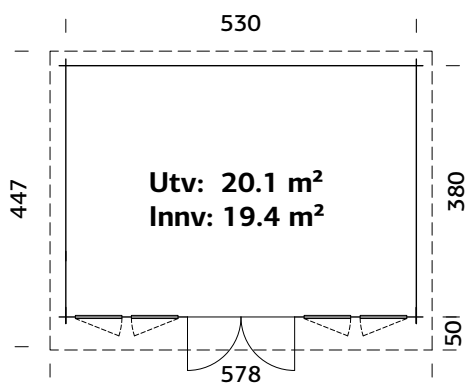

Palmako Hagestue Lisa 19,4 m²

ART.NR: 101749

NOBB: 54375837

Romslig og koselig laftet hagestue med store glassflater som slipper inn mye lys.
2-lags isolérglass.

Inkluderer sprosper for dør og vindu.

Produktet leveres ubehandlet uten taktekke.

Veggtykkelse
44 mm

A: 200 cm
B: 234 cm

19 mm

SPESIFIKASJONER

Mål på tømmer: 550x400 cm

Dør: 2-lags herdet isolérglass 4-9-4 mm

Vindu: 2-lags isolérglass 3-6-3 mm

Vindu, åpningsmål: 60x111 cm

Døråpning, mål: 151x175 cm

Dørterskel: lav, terskelplate med rustfritt stål

Takbord: 19 mm

Takareal: 25,4 m²

Takvinkel: 5,2°

Brutto utv. Areal: 20,1 m²

Bjelkelag: 60x80 mm imp

Vekt: 1545 kg

Pakke: 600x118x85 cm