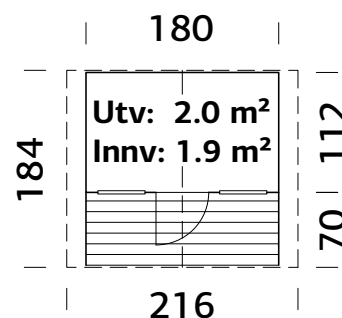

Palmako Lekehus Felix 1,9 m²

ART.NR: 101125
NOBB: 53109840