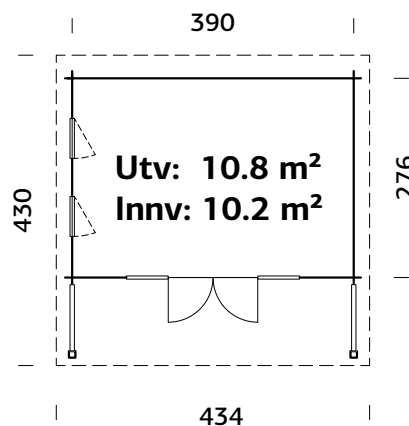

Palmako Hagestue Caroline 10,2 m²

ART.NR: 109503

NOBB: 60006644

SPESIFIKASJONER

Mål på tømmer: 410x296 cm

Dør/vindu glass: Herdet isolérglass
4-9-4 mm

Vindu, åpningsmål: 44x157 cm

Døråpning, mål: 120x183 cm

Dørterskel: lav, terskelplate med
rustfritt stål

Takbord: 19 mm

Takareal: 17,7 m²

Takvinkel: 3,5°

Brutto utv. Areal: 10,8 m²

Bjelkelag: 45x70 mm imp

Vekt: 1360 kg

Pakke: 445x118x120 cm

Veggtykkelse
44 mm

A: 228 cm
B: 257 cm

Inkludert
19 mm