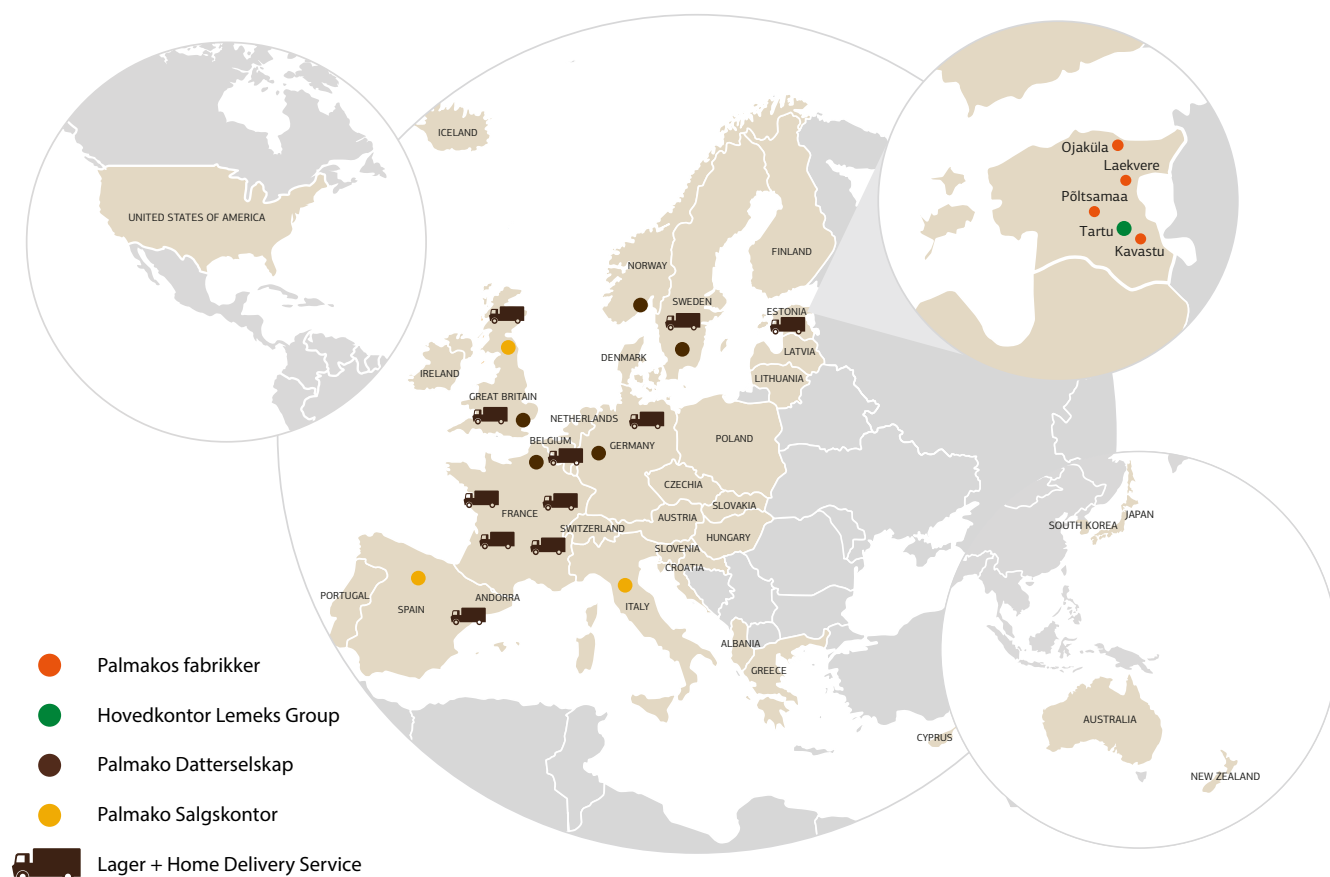

Ledende produsent i Europa

Palmako produserer og eksporterer over 60 000 hytter, boder og lekehus pr år til mer enn 30 land. 25 års produksjonserfaring og dedikerte ansatte har bidratt til at vi har blitt Nord-Europas ledende produsent og distributør av småhus og hagemiljøprodukter i tre.

Våre produkter er i hovedsak "Gjør-Det-Selv" byggesett bestående av elementer og/eller pre-kuttete materialer, som de fleste kan montere med litt arbeidslyst og praktisk sans.