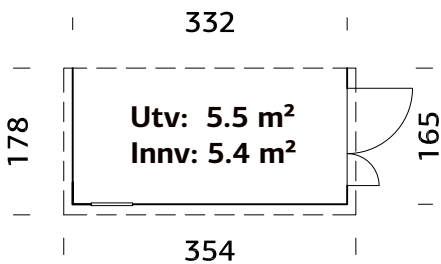

Takvinkel: 12,0°

Brutto utv. Areal: 3,7 m²

Bjelkelag: 40x32 mm

Vekt: 266 kg

Pakke: 190x118x44 cm

Palmako Bod Mia 5,4 m²

ART.NR: 101184

NOBB: 53345664