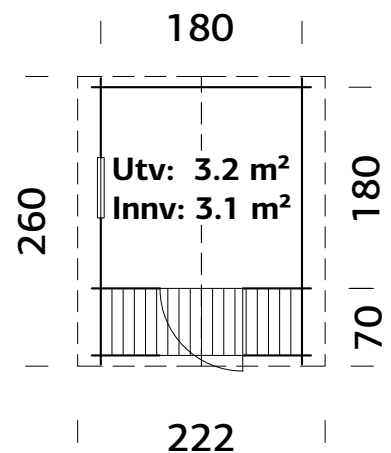

Palmako Lekehus Stina 3,1 m²

ART.NR: 101766
NOBB: 53344283

Bygg et klassisk laftet lekehus sammen med barna.
Produktet leveres ubehandlet uten taktekke.

Veggtykkelse
19 mm

A: 149 cm
B: 193 cm

16 mm

SPESIFIKASJONER

Mål på tømmer: 196x196 cm
Dør/vindu glass: Akrylglass
Fast vindu, mål: 47x47 cm
Døråpning, mål: 64x131 cm
Takbord: 16 mm
Takareal: 6,2 m²

Takvinkel: 23,5°
Brutto utv. Areal: 3,2 m²
Bjelkelag: 45x70 mm
Vekt: 283 kg
Pakke: 260x118x42 cm

Safety
Regular
Production
Surveillance

www.tuv.com
ID 0000053407