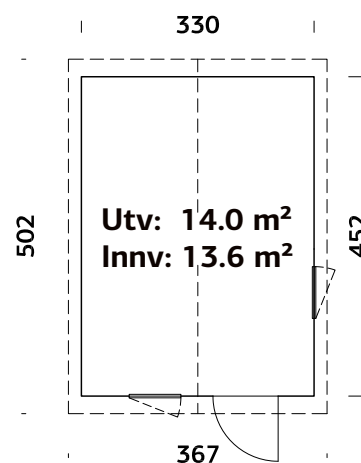

Ferdig produserte veggelementer med 36x70 mm reisverk, vindsperre samt 18 mm uhøvlet kledning. 2-lags isolérglass. Isolert dør med sylinderlås. Produktet leveres ubehandlet uten taktekke.

SPESIFIKASJONER

Utv. mål: 330x452 cm

Dør: Isolert

Vindu: 2-lags isolérglass,
3-9-3 mm

Vindu, åpningsmål: 57x165 cm

Døråpning, mål: 78x191 cm

Dørterskel: Hardtre

Takbord: 19 mm

Takareal: 19,5 m²

Takvinkel: 20,0°

Brutto utv. Areal: 14,9 m²

Bjelkelag: 45x145 mm imp

Vekt: 1345 kg

Pakke: 620x118x99,5 cm

Veggtykkelse
18+70 mm

A: 203 cm
B: 297 cm

19 mm
Gulv