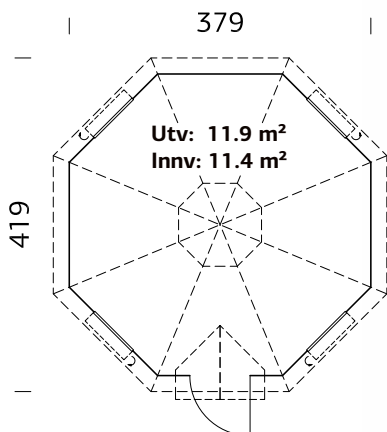

TILLEGG:

Grill med bordplater, grillhette, pipe og pipehatt.

Veggtykkelse
44 mm

A: 137 cm
B: 314 cm

19 mm

Palmako Grillhytte Eva 11,4 m²

ART.NR: 104596

NOBB: 53346606