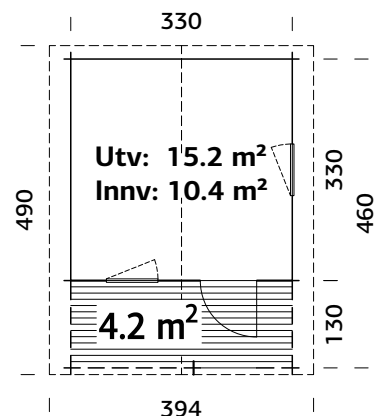

Palmako Hytte Emma 10,4+4,2 m²

ART.NR: 101885

NOBB: 53349100

Terrassebord leveres trykkimpregnert.
Skodder og terrasse er inkludert.
Produktet leveres ubehandlet uten taktekke.