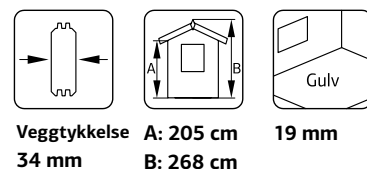

Vekt: 1145 kg

Pakke: 600x118x63 cm

Palmako Hytte Emma 14,2 m²

ART.NR: 102339

NOBB: 54375141

Koselig laftet hytte med praktisk sidebod.
Produktet leveres ubehandlet uten taktekke.
Kan bygges speilvendt.

SPESIFIKASJONER