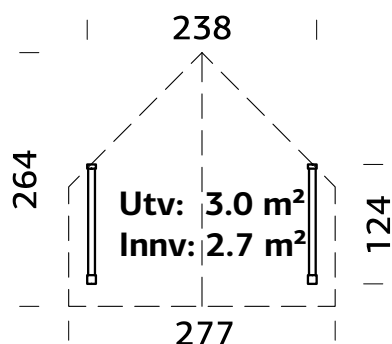

Palmako Nordic+ Takoverbygg inngangsparti

ART.NR: 108623

NOBB: 56450406

Palmako takoverbygg gir ditt anneks et penere og mer stilfullt inngangsparti, samtidig som det skjermer inngangsdøra for vær og vind.

Passer til Nordic+ Charlotte og Pernilla.

90x90 mm

A: 213 cm
B: 288 cm

28 mm

SPESIFIKASJONER

Utv. mål: 248x139 cm

Takbord: 19 mm

Takareal: 5,5 m²

Takvinkel: 20,0°

Brutto utv. Areal: 3 m²

Vekt: 315 kg

Pakke: 320x118x43 cm