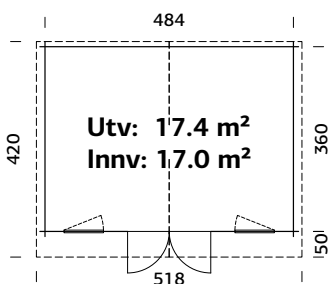

Palmako Hytte Klara 17,0 m²

ART.NR: 102130
NOBB: 53349463

Produktet leveres ubehandlet uten taktekke.
Gulvsett kjøpes separat.

Veggtykkelse
28 mm

A: 182 cm
B: 247 cm

NB! Gulvsett kjøpes separat!
19 mm

SPESIFIKASJONER

Mål på tømmer: 504x380 cm

Dør: Uisolert, 4 mm glass

Vindu: 4 mm glass

Vindu, åpningsmål: 66x89 cm

Døråpning, mål: 139x175 cm

Dørterskel: lav, terskelplate med rustfritt stål

Takbord: 16 mm

Takareal: 22,4 m²

Takvinkel: 14,6°

Brutto utv. Areal: 17,4 m²

Vekt: 845 kg

Pakke: 600x118x50 cm

Gulvsett Klara 17,0 m²

ART.NR: 103062
NOBB: 53349380

Bjelkelag: 45x70 mm imp

Gulvbord: 19 mm

Vekt: 205 kg

Pakke: 300x59x44 cm