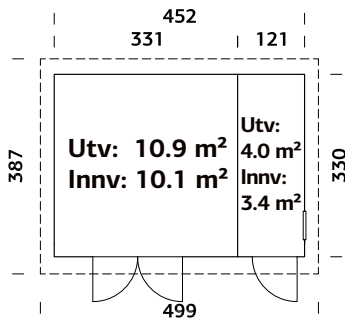

Palmako Nordic Bod Kalle 13,5 m²

ART.NR: 101232

NOBB: 53345740

Se video!

LYS I BODEN
UTEN STRØM?

Se side 134

Ferdig produserte veggelementer: 36x70 mm spikerslag, vindspærre samt 18 mm uhøvlet kledning. Isolert dør med sylindrelås. Produktet leveres ubehandlet uten taktekke.

Veggtykkelse
18+70 mm

A: 209 cm
B: 259 cm

19 mm

SPESIFIKASJONER

Utv. mål: 452x330 cm

Dør: Isolert

Vindu: Glass, 4 mm

Fast vindu, mål:
51x55 cm

Døråpning, mål:

78x181 cm, 138x181 cm

Dørterskel: Hardtre

Takbord: 19 mm

Takareal: 19,8 m²

Takvinkel: 4,4°

Brutto utv. Areal: 14,9 m²

Bjelkelag: 45x70 mm imp

Vekt: 1195 kg

Pakke: 620x118x97 cm