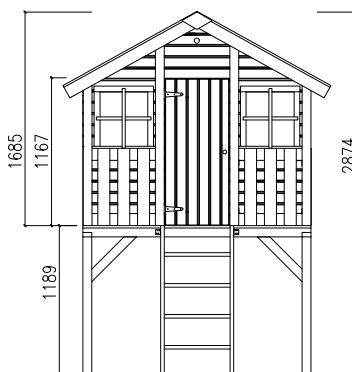

Palmako Lekehus Toby 2,1 m²

ART.NR: 101129

NOBB: 53306986

Morsomt lekehus på stolper. Kan også monteres uten stolper.

Ferdig produserte veggelementer.

Produktet leveres ubehandlet uten taktekke.

Veggtykkelse
16 mm

A: 117 cm
B: 169/287 cm

Gulv
16 mm

SPESIFIKASJONER

Utv. mål: 180x122(190) cm

Dør/vindu glass: Akrylglass

Fast vindu, mål: 38x44 cm

Døråpning, mål: 51x115 cm

Takbord: 16 mm

Takareal: 4,6 m²

Takvinkel: 29,0°

Brutto utv. Areal: 2,2 m²

Bjelkelag: 70x70 mm

Vekt: 266 kg

Pakke: 190x118x45 cm

Safety
Regular
Production
Surveillance

www.tuv.com
ID 000075540