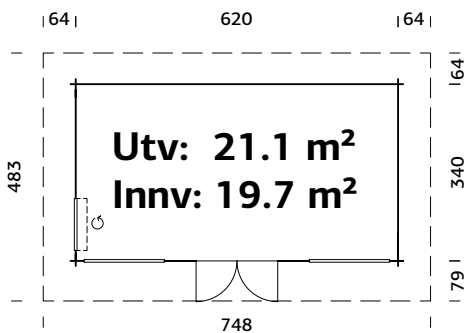

Palmako Hagestue Heidi 19,7 m²

ART.NR: 106370

NOBB: 53110165

SPESIFIKASJONER

Mål på tømmer: 640x360 cm

Dør: 2-lags herdet isolérglass 4-9-4 mm

Vindu: 2-lags isolérglass 3-9-3 mm

Vindu, åpningsmål: 82x198 cm

Fast vindu, mål: 148x203 cm

Døråpning, mål: 148x203cm

Dørterskel: lav, terskelplate med rustfritt stål

Takbord: 19 mm

Takareal: 36,5 m²

Takvinkel: 9,2°

Brutto utv. Areal: 21,1 m²

Bjelkelag: 45x70 mm imp

Vekt: 1300 kg; 1100 kg; 650 kg

Pakke: 600x118x63 cm; 745x118x56 cm; 165x90x220 cm