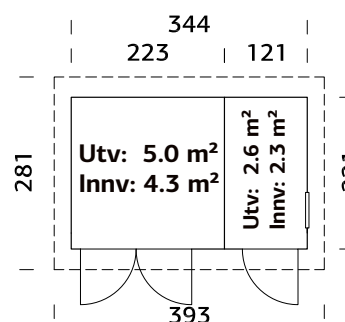

Palmako Nordic Bod Kalle 6,6 m²

ART.NR: 101228

NOBB: 53345736

Ferdig produserte veggelementer: 36x70 mm spikerslag, vindsperre samt 18 mm uhøvlet kledning. Isolert dør med sylindrelås. Produktet leveres ubehandlet uten taktekke.

SPESIFIKASJONER

Utv. mål: 344x221 cm

Dør: Isolert

Vindu: Glass, 4 mm

Fast vindu, mål:
51x55 cm

Døråpning, mål:

78x181 cm, 138x181cm

Dørterskel: Hardtre

Takbord: 19 mm

Takareal: 11,0 m²

Takvinkel: 4,8°

Brutto utv. Areal: 7,6 m²

Bjelkelag: 45x70 mm imp

Vekt: 768 kg

Pakke: 445x118x85 cm

Veggtykkelse
18+70 mm

A: 209 cm
B: 249 cm

19 mm