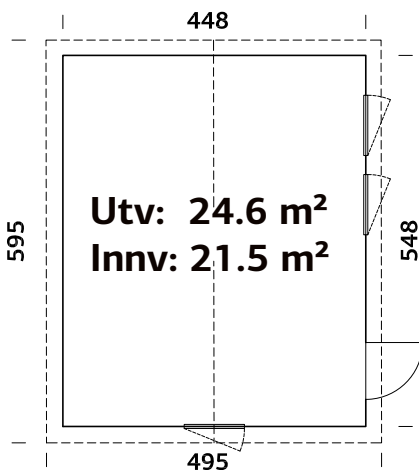

Se side 91.

Veggtykkelse
160 mm

A: 216 cm
B: 311 cm

19 mm

Palmako Nordic+ Charlotte 21,5 m²

ART.NR: 101253

NOBB: 53345914

Hagehytter
Element