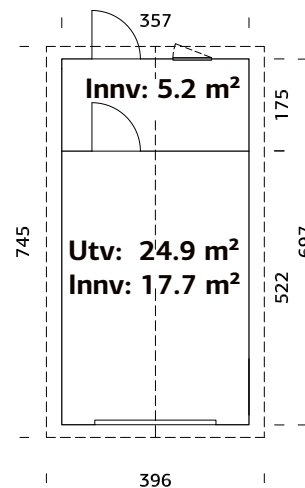

Palmako Sten 22,9 m² Garasje med bod u/leddport

ART.NR: 109010
NOBB: 57231735

Veggtykkelse
88 mm

A: 203 cm
B: 290 cm

Gulv
Ikke
inkludert

SPESIFIKASJONER

Utv. mål: 357x697 cm

Dør: Isolert

Vindu: 2-lags isolérglass 3-9-3 mm

Vindu, åpningsmål: 69x38 cm

Døråpning, mål: 73x186, 78x181 cm

Dørterskel: Hardtre

Takbord: 19 mm

Takareal: 32,0 m²

Takvinkel: 20,0°

Brutto utv. Areal: 24,9 m²

Vekt: 720 kg; 670 kg

Pakke: 620x118x73 cm; 620x118x87 cm

Snølast: 150 kg/m²