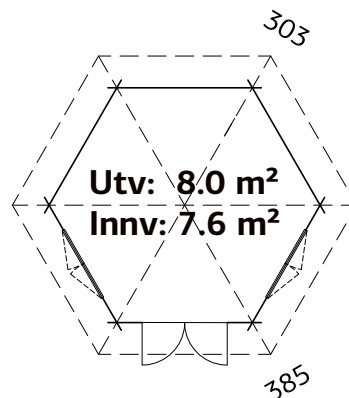

Palmako Lysthus Hanna 7,6 m²

ART.NR: 103724

NOBB: 53346625