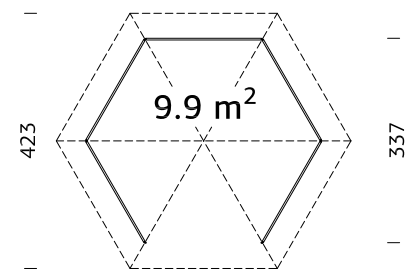

SPESIFIKASJONER

Diameter: 337 cm

Takbord: 19 mm

Takareal: 16,7 m²

Takvinkel: 25,0°

Brutto utv. Areal: 9,9 m²

Vekt: 723 kg

Pakke: 260x118x72 cm