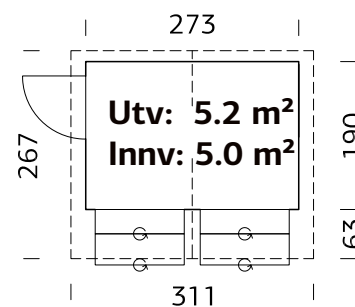

Veggykkelse
16 mm

A: 188 cm
B: 240 cm

16 mm

Palmako Salgsbod Stella 5,0 m²

ART.NR: 101137
NOBB: 53345804

SPESIFIKASJONER

Utv. mål: 273x190 cm
Vindu, åpningsmål: 118x82 cm
Døråpning, mål: 76x169 cm

Takbord: 16 mm
Takareal: 8,5 m²
Takvinkel: 14,6°