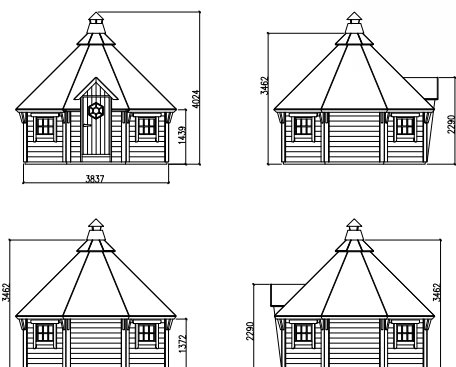

TILLEGG:

Grill med bordplater, grillhette, pipe og pipehatt.

Veggtykkelse
44 mm

A: 137 cm
B: 314 cm

19 mm

Palmako Grillhytte Eva 11,4 m²

ART.NR: 104596

NOBB: 53346606