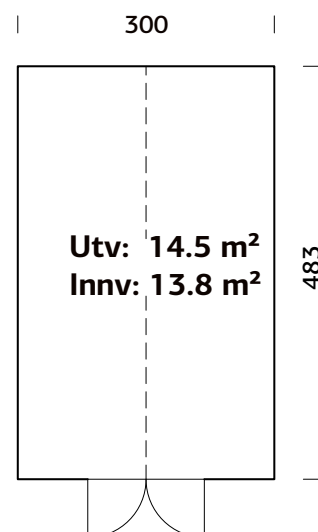

Palmako Hagestue Emilia i glass/tre 13,8 m²

NYHET

ART.NR: 109532

NOBB: 58076563