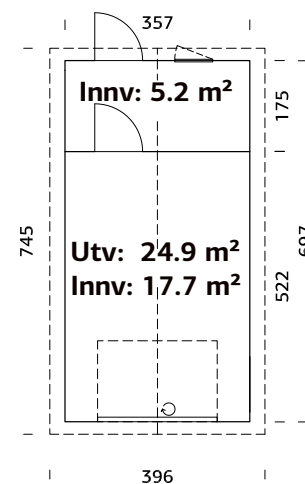

Palmako Sten 22,9 m² Garasje med bod m/leddport

ART.NR: 109040
NOBB: 57231746

Veggtykkelse
88 mm

A: 203 cm
B: 290 cm

Gulv
Ikke
inkludert

SPESIFIKASJONER

Utv. mål: 357x697 cm

Dør: Isolert

Vindu: 2-lags isolérglass 3-9-3 mm

Vindu, åpningsmål: 69x38 cm

Døråpning, mål: 73x186, 78x181, 221x188 cm

Dørterskel: Hardtre

Takbord: 19 mm

Takareal: 32,0 m²

Takvinkel: 20,0°

Brutto utv. Areal: 24,9 m²

Vekt: 720 kg; 670 kg; 156 kg

Pakke: 620x118x73 cm; 620x118x87 cm;

230x40x80 cm

Snølast: 150 kg/m²