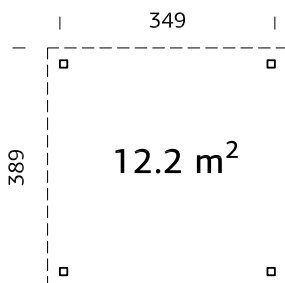

Palmako Paviljong Lucy 12,2 m² (grunnmodul)

ART.NR: 103980

NOBB: 53346716