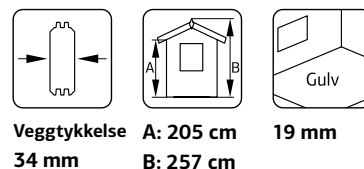

(Inkl. Terrasse): 19,4 m²

Bjelkelag: 60x80 mm imp

Vekt: 1645 kg

Pakke: 600x118x86 cm

Palmako Hytte Emma 10,4+4,2 m²

ART.NR: 101885

NOBB: 53349100

Terrassebord leveres trykkimpregnert.
Skodder og terrasse er inkludert.
Produktet leveres ubehandlet uten taktekke.