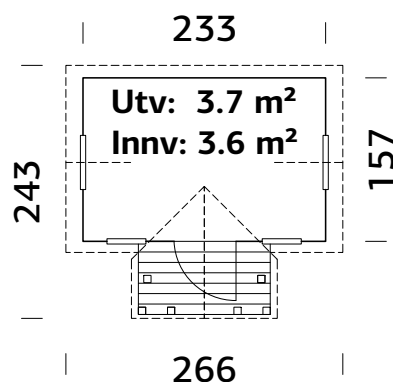

Palmako Lekehus Jennie 3,6 m²

ART.NR: 109459
NOBB: 58076737

NYHET

Koselig lekehus med overbygget inngangsparti, liten terrasse, samt vinduer med skodder og blomsterkasser.

Veggtykkelse
16 mm

A: 138 cm
B: 220 cm

Inkludert
16 mm

SPESIFIKASJONER

Utv. mål: 233x157 cm
Dør/vindu glass: Akrylglass
Fast vindu, mål: 56x56 cm
Døråpning, mål: 55x131 cm
Takbord: 19 mm
Takareal: 8,6 m²

Takvinkel: 40,0°
Brutto utv. Areal: 3,7 m²
Bjelkelag: 32x40 mm
Vekt: 350 kg
Pakke: 230x118x52 cm

Safety
Regular
Production
Surveillance

www.tuv.com
ID 000075540