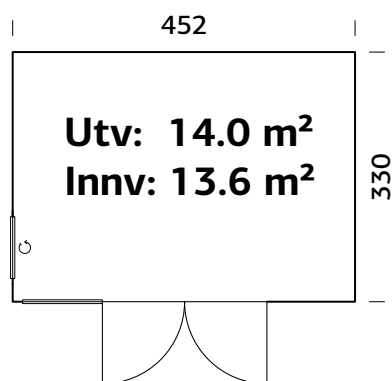

Moderne anneks i funksis stil.

Ferdig produserte veggelementer med 36x70 mm reisverk, vindsperre samt 18 mm uhøvlet kledning. 2-lags herdet isolérglass i dører og vinduer. Produktet leveres ubehandlet uten taktekke.

Veggtykkelse
18+70 mm

A: 238 cm
B: 281 cm

Gulv
28 mm

SPESIFIKASJONER

Utv. mål: 452x330 cm

Dør: 2-lags herdet isolérglass 4-9-4 mm

Vindu: Herdet isolérglass 4-9-4 mm

Vindu, åpningsmål: 82x198, 88x198 cm

Døråpning, mål: 207x203 cm

Dørterskel: Hardtre

Takbord: 19 mm

Takareal: 15,5 m²

Takvinkel: 1,4°

Brutto utv. Areal: 14,9 m²

Bjelkelag: 45x145 mm imp

Vekt: 1034 kg; 1028 kg

Pakke: 450x118x65 cm; 275x118x127 cm