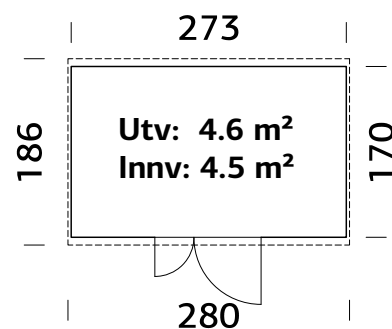

A: 190 cm
B: 230 cm

16 mm

Palmako Bod Leif 4,5 m²

ART.NR: 101081

NOBB: 53101913

SPESIFIKASJONER

Utv. mål: 273x170 cm

Døråpning, mål: 102x182 cm