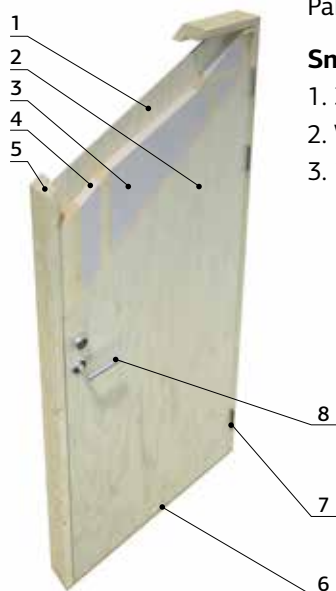

Hagehytte eller behov for ekstra plass? Vi har det du trenger!

Palmako Nordic hagehytter

Moderne hagehytter i Skandinavisk stil. Palmako Nordic er prefabrikkerte byggesett som er enkle og raske å montere.

- Prefabrikkerte veggelementer
- Vindsperre
- Reisverk i 45x70 mm
- Trykkimpregnert bjelkelag 45x150 mm
- Dobbelt isolerglass
- Åpningsbare vinduer
- Fleksibel plassering av dør- og vinduselementer
- Ekstra vinduselementer: Se side 91

1. Kryssfiner 10mm
2. Kryssfiner 10mm
3. EPS 50 40mm isolasjon
4. Konstruksjon i tre 40x40mm
5. Limtre ramme 44x105mm
6. Terskel 28x93mm hardtre
7. Hengsler 115x84x3mm (3x)
8. Låskasse med sylindrelås

Total elementtykkelse for Palmako Nordic er 88 mm.

Snitt Veggelementer

1. 34x70 mm reisverk
2. Vindsperre
3. 18 mm uhøvlet kledning