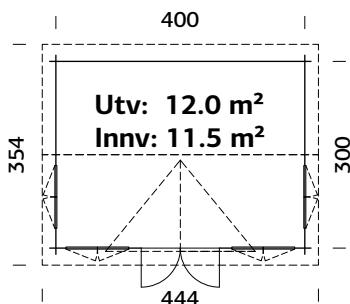

Palmako Hytte Claudia 11,5 m²

ART.NR: 102519
NOBB: 53349126

Sjarmerende hagestue med store glassflater som slipper inn mye lys.
Leveres ubehandlet uten taktekke.

Veggtykkelse
34 mm

A: 234 cm
B: 347 cm

Gulv
19 mm

SPESIFIKASJONER

Mål på tømmer: 420x320 cm

Dør: Uisolert, 4 mm glass

Vindu: 4 mm glass

Vindu, åpningsmål: 90x123 cm

Døråpning, mål: 114x186 cm

Dørterskel: lav, terskelplate med rustfritt stål

Takbord: 19 mm

Takareal: 21 m²

Takvinkel: 35,2°

Brutto utv. Areal: 12 m²

Bjelkelag: 60x80 mm imp

Vekt: 1134 kg

Pakke: 445x118x83 cm