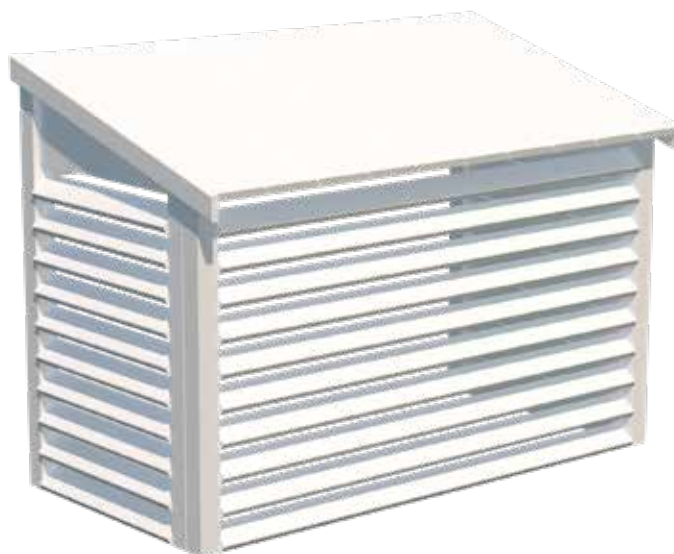

OVERFLATEBEHANDLING

WTPNT1+2

Grunnet + 2 lag maling Hvit RAL 9016