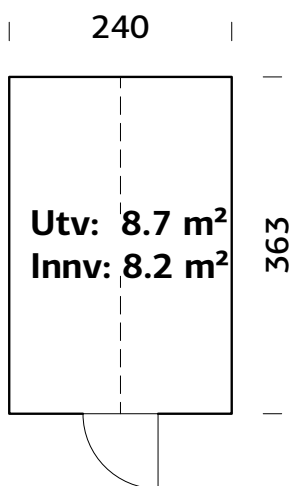

Palmako Hagestue Emilia i glass/tre 8,2 m²

ART.NR: 108999

NOBB: 57233472

Åpningsbart takvindu

Hagestue, lysthus eller drivhus. Kjært barn har mange navn. Emilia 8,2 m² for deg som ønsker mer plass. Dyrk dine egne grønnsaker, nyt en kopp kaffe, slapp av i en hektisk hverdag, eller alt på en gang.

Veggtykkelse
44x95 mm

A: 159 cm
B: 283 cm

Ikke
inkludert

OVERFLATEBEHANDLING

GYVPI

Trykkimpregnerert Vintage

SPESIFIKASJONER

Utv. mål: 240x363 cm

Dør: Herdet glass, 4 mm

Vindu / Tak: Herdet glass, 4 mm

Takareal: 12,5 m²

Takvinkel: 45,0°

Brutto utv. Areal: 8,7 m²

Vekt: 600 kg

Pakke: 383x118x39 cm