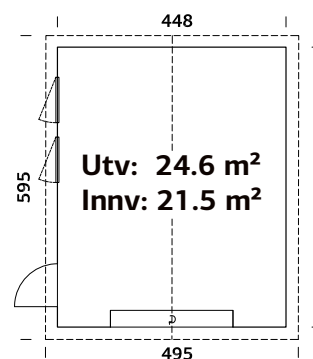

SPESIFIKASJONER

Utv. mål: 448x548 cm

Dør: Isolert

Vindu: 2-lags isolérglass 3-9-3 mm

Vindu, åpningsmål: 69x38 cm

Portåpning, mål: 221x188 cm

Døråpning, mål: 78x191 cm

Dørterskel: Hardtre