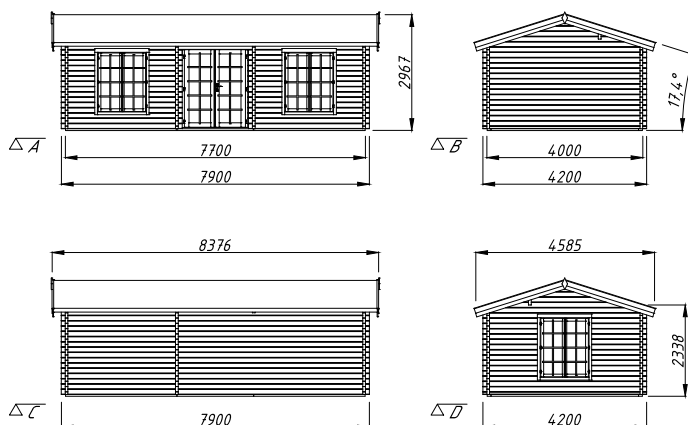

Palmako Hytte Anna 26,8+1,9 m²

ART.NR: 106399

NOBB: 54375977

SPESIFIKASJONER

Mål på tømmer: 790x420 cm

Dør/vindu glass: Herdet isolérglass
4-9-4 mm

Vindu, åpningsmål: 117x145 cm

Døråpning, mål: 73x145 cm,
151x195 cm

Dørterskel: lav, terskelplate
med rustfritt stål

Takbord: 19 mm

Takareal: 39,7 m²

Takvinkel: 17,5°

Brutto utv. areal: 30,8 m²

Bjelkelag: 45x70 mm imp

Vekt: 1550 kg; 1550 kg; 450 kg

Pakke: 600x118x89 cm;
830x118x52 cm; 170x100x210 cm

Romslig laftet hytte med stort bruksareal.
2 rom og overbygget inngangsparti.
2-lags isolérglass. Kraftige takbjelker i limtre.
Inkluderer sprosser for dør og vindu.
Produktet leveres ubehandlet uten taktekke.

Veggtykkelse
70 mm

A: 229 cm
B: 297 cm

28 mm