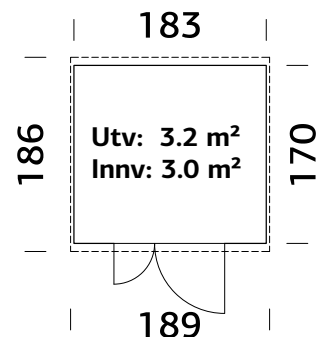

Palmako Bod Leif 3,0 m²

ART.NR: 101071

NOBB: 53345346

SPESIFIKASJONER

Utv. mål: 183x170 cm

Døråpning, mål: 102x182 cm

Takbord: 16 mm

Takareal: 3,5 m²

Takvinkel: 12,0°

Brutto utv. Areal: 3,2 m²

Bjelkelag: 32x40 mm

Vekt: 266 kg

Pakke: 190x118x47 cm

Ferdig produserte veggelementer.

Produktet leveres ubehandlet uten taktekke.

Veggtykkelse
16 mm

A: 190 cm
B: 230 cm

16 mm