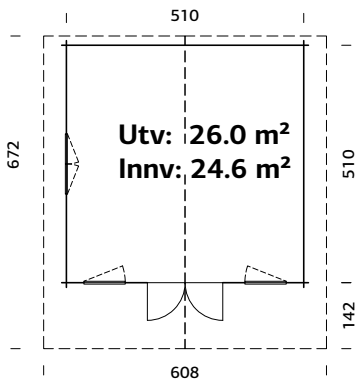

Palmako Hytte Helena 24,6 m²

ART.NR: 102515

NOBB: 53349043

Stor og romslig tømmerhytte i 70 mm laft.
2-lags isolérglass.
Produktet leveres ubehandlet uten taktekke.