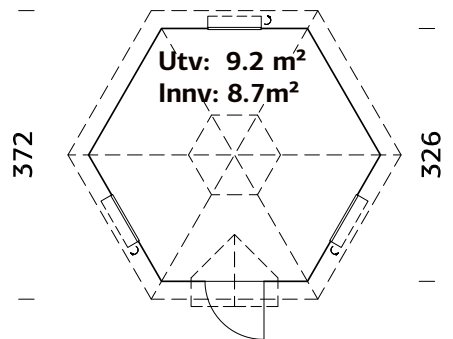

Bjelkelag: 60x80 mm imp

Vekt: 355 kg

Pakke: 460x59x42 cm

Palmako Grillhytte Eva 8,7 m²

ART.NR: 104592

NOBB: 53346595

SPESIFIKASJONER

Diameter: 326 cm