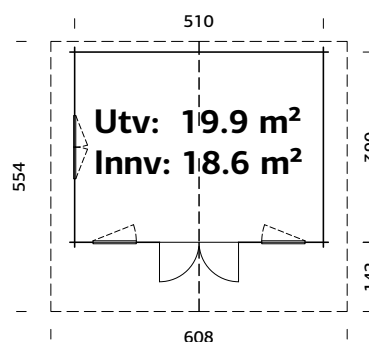

Palmako Hytte Helena 18,6 m²

ART.NR: 102511

NOBB: 53349032

Kraftig 70 mm laftet tømmerhytte.
2-lags isolérglass.

Produktet leveres ubehandlet uten taktekke.

SPESIFIKASJONER

Mål på tømmer: 530x410 cm

Dør: 2-lags isolérglass
3-9-3 mm

Vindu: 2-lags isolérglass
3-9-3 mm

Vindu, åpningsmål:
76x92 cm, 117x92 cm

Døråpning, mål: 151x183 cm

Dørterskel: lav, terskelplate
med rustfritt stål

Takbord: 19 mm

Takareal: 34,7 m²

Takvinkel: 16,6°

Brutto utv. Areal: 19,9 m²

Bjelkelag: 60x80 mm imp

Vekt: 1345 kg; 1155 kg

Pakke: 600x118x76 cm;

600x118x53 cm

Veggtykkelse
70 mm

A: 216 cm
B: 290 cm

19 mm