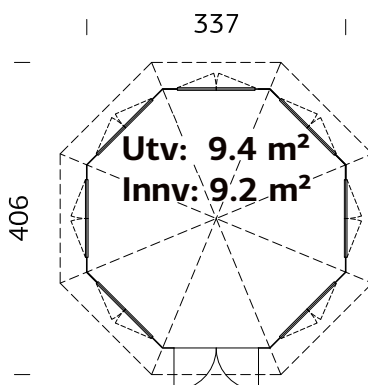

Palmako Lysthus Veronica 7 9,2 m²

ART.NR: 107373

NOBB: 53346580

7 vinduer. 2-lags isolérglass.

Ferdigproduserte tak- og veggelementer.

Produktet leveres ubehandlet uten taktekke.

Veggtykkelse
34 mm

A: 222 cm
B: 326 cm

Gulv
19 mm

SPESIFIKASJONER

Diameter: 337 cm

Dør: 2-lags isolérglass
3-6-3 mm

Vindu: 2-lags isolérglass
3-6-3 mm

Vindu, åpningsmål: 90x123 cm

Døråpning, mål: 120x181 cm

Dørterskel: Hardtre

Takbord: 16 mm

Takareal: 15,3 m²

Takvinkel: 32,0°

Brutto utv. Areal: 9,4 m²

Bjelkelag: 45x70 mm imp

Vekt: 472; 226 kg

Pakke: 236x142x83 cm,
250x165x57 cm