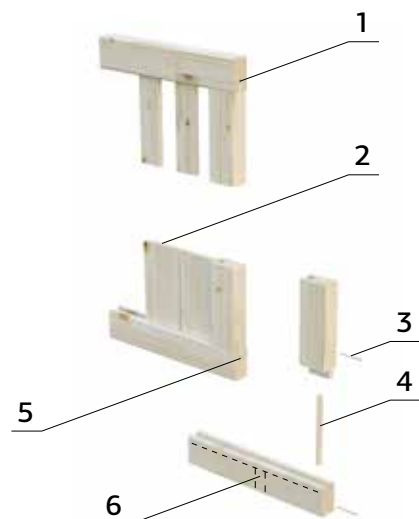

Vi anbefaler å lese TIPS OG RÅD OM LEVEGGER på side 35 før du går i gang med prosjektet ditt. Se også våre monteringsstegninger på side 34. Lykke til.

Her er en oversikt over våre leveggsier:

Janet

Stilfulle levegger med stående "tett" panel i kombinasjon med glass. Kan også kombineres med andre leveggsier.

Birgit

Stilfulle levegger med ramme og heldekkende glassfelt. Kan også kombineres med andre leveggsier.

Nina

Stilrene og trendy spilevegger med 16x57 mm liggende panelbord.

Reena

Leveggsier med tidsriktig horisontal spiledekor og stående «tett» panel.

Elke

Stilren leveggsier med stående "tett" panel kombinert med vertikale spiler.

Line

Terrassevegg og rekkverk i moderne spiledesign med solide spiler i 28x32 mm.

Nora

Stilren leveggsier med stående «tett» panel.

Marit

Klassisk hvitmalt leveggsier med liggende «åpent» panel kombinert med vertikale spiler og kryss.

Helis

Klassisk leveggsier med liggende «åpent» panel kombinert med vertikale spiler og kryss.

Laureen

Stilren og skjermende levegg med skråstilte horisontale lameller.

Palmako har leveggsier i flere utførelser. Velg mellom trykkimpregnert eller grunnet + malt overflatebehandling. Se det store utvalget på de neste sidene.

Grunnet + 2 lag maling Hvit RAL 9016

Grunnet + 2 lag maling Grå RAL 7016

Trykkimpregnert Vintage

Trykkimpregnert Grønn

KONSTRUKSJONSPRINSIPP

1. Ramme profil 33x57mm
2. Panel bord 12x95mm
3. Stålstift, forsterkning
4. Treplugg, limt 10x160mm
5. Dreneringskanal
6. Dreneringshull

Alle levegger er produsert av utvalgt Nordisk gran med små kvister.