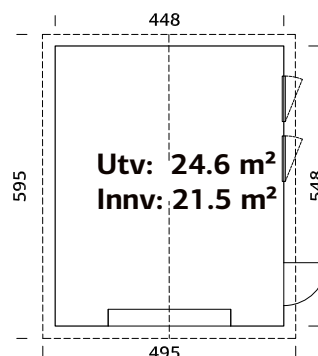

Palmako André 21,5 m² Garasje u/leddport

ART.NR: 108613

NOBB: 56449854

SPESIFIKASJONER

Utv. mål: 448x548 cm

Dør: Isolert

Vindu: 2-lags isolérglass 3-9-3 mm

Vindu, åpningsmål: 69x38 cm

Portåpning, mål: 221x188 cm

Døråpning, mål: 78x191 cm

Dørterskel: Hardtre

Takbord: 19 mm

Takareal: 30,4 m²

Takvinkel: 20,0°

Brutto utv. Areal: 24,6 m²

Vekt: 990 kg; 880 kg

Pakke: 650x118x88,5 cm; 650x118x88 cm

Snølast: 250 kg/m²

Veggtykkelse
160 mm

A: 216 cm
B: 316 cm

Ikke
inkludert