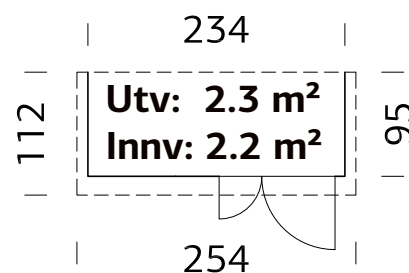

Palmako Bod Leif 2,2 m²

ART.NR: 101080

NOBB: 53345645

Praktisk veggbod for oppbevaring av hageredskaper etc. Ferdig produserte veggelementer. Bakvegg er ikke inkludert. Monteres mot eksisterende vegg. Produktet leveres ubehandlet uten taktekke.

SPESIFIKASJONER

Utv. mål: 234x95 cm

Døråpning, mål: 104x160 cm

Takbord: 16 mm

Takareal: 2,8 m²

Takvinkel: 10,0°

Brutto utv. Areal: 2,3 m²

Bjelkelag: 40x32 mm

Vekt: 176 kg

Pakke: 190x118x31 cm

Veggetykkelse
16 mm

A: 173 cm
B: 189 cm

16 mm