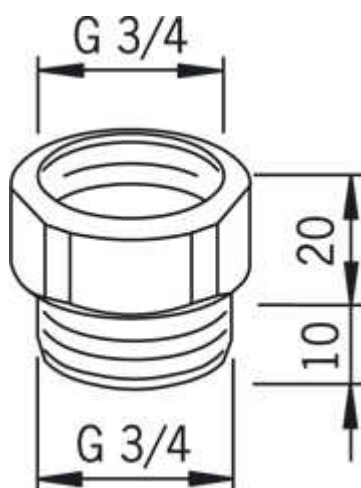

Teknisk informasjon

Mål