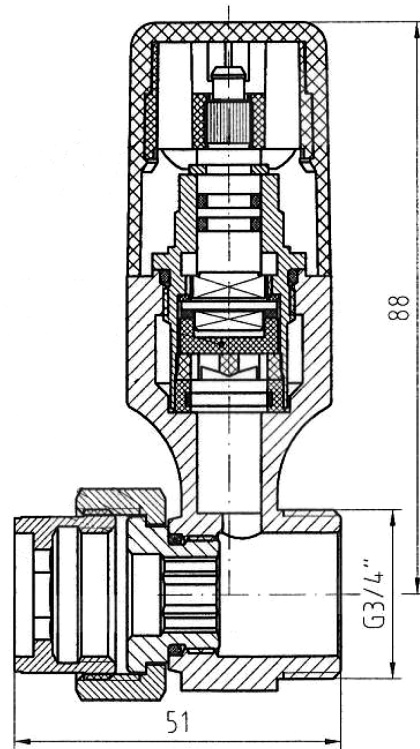

# Vaskemaskinkran med mellomstykke

T. M. CHRISTENSEN  
VVS DETALJER AS

## Produktdokumentasjon:

<b>Materialer:</b>	Forkrommet messing
<b>Dimensjoner:</b>	3/4" vaskemaskinkran 1/2" og 3/4" uttak mot vaskemaskin
<b>Bruksområder:</b>	Til montering av vaskemaskin i bad eller i vaskerom. Må kun monteres i rom med sluk.
<b>NRF nummer:</b>	4418974 - blisterpakket produkt 4518973 - løst produkt