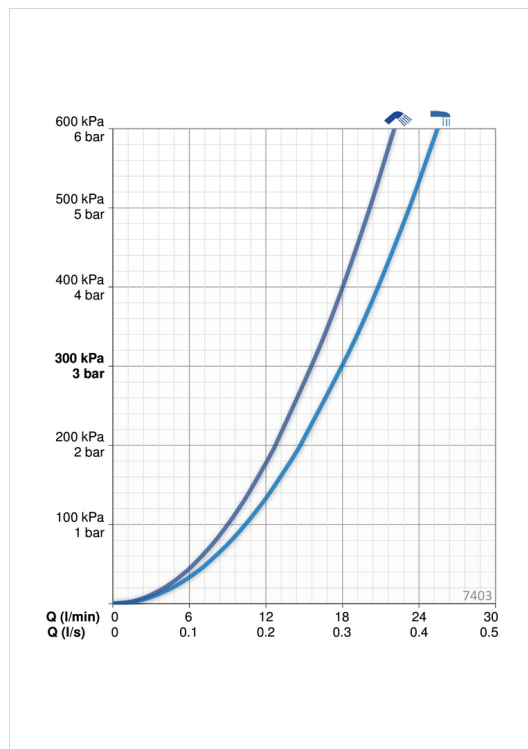

Bestemmelser

EN Standard	EN 1111
Støyklasse	I (ISO 3822)