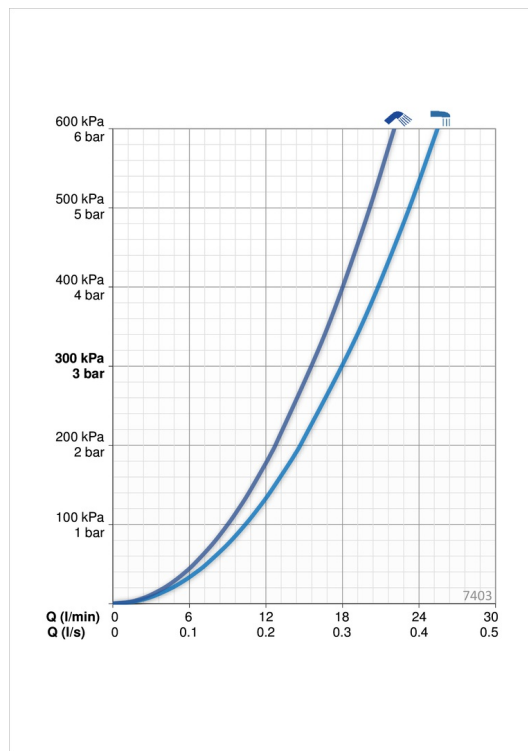

Bestemmelser

EN Standard	EN 1111
Støyklasse	I (ISO 3822)