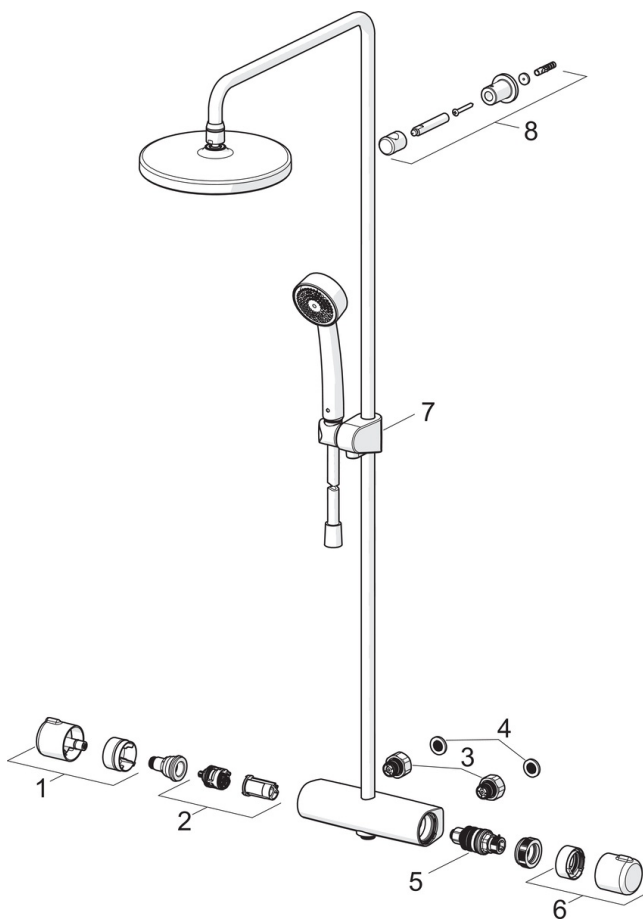

EAN: 6414150098277
static.oras.com/7403

- Dusjløsninger
- Termostat
- Veggmontert
- Forkrommet
- Temperaturreguleringshendel, Mengdehendel
- Dreibar omkaster, Integrert i mengderatt
- Hånddusj, Veggstang, Takdusj, Veggbrakett justerbar, Dusjslange (1750 mm), Økovenlig vannmengde, Avstandsklosser veggfeste, Kulefeste, Anti-kalk teknologi
- Dusjstråle normal, Dusjstråle oppfriskende, Dusjstråle avslappende
- Sikkerhetssperre mot skålding ved 38°C, Varmebeskyttende krandedsel
- Keramisk overdel, Termostatkassett, Tilbakeslagsventil, Smussfilter
- Direkte tilkobling, Innvendige gjenger
- Kan forkortes på lengden
- WithoutCouplings

Teknisk data

Flow attributter

Vannmengde ved 300 kPa	0.3 / 0.26 l/s
Trykktap (0.2 l/s)	180 kPa

Tekniske egenskaper

Varmtvannsforsyning	max. +65°C
Arbeidstrykk	100 - 1000 kPa
Tilkoblingsstørrelse	G3/4
Installasjons bredde	CC150± 3 mm
Projeksjon	435 - 460 mm
Materiale	brass

Bestemmelser

EN Standard	EN 1111
Støyklasse	I (ISO 3822)

Reserve deler

SP7401

Navn	Kode	NRF
01 Mengderatt	602452V	4205211
02 Omkasterkassett	1006281V	4205417
03 Kombinere	602438/2	4205407
04 Smussfilter, G3/4, DN20	178375V	4204472
05 Termostatstyrt reguleringskassett	178780V	4204922
06 Temperaturreguleringsgrep	602431V	4205148
07 Glider for dusjstang	601189V	4203055
08 Dusjrørholder	1001314V	4205395