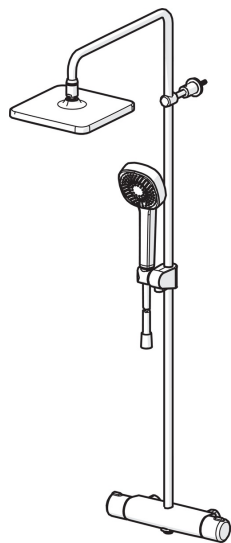

EAN: 6414150098277
static.oras.com/7403

- Dusjløsninger
- Termostat
- Veggmontert
- Forkrommet
- Temperaturreguleringshendel, Mengdehendel
- Dreibar omkaster, Integrert i mengderatt
- Hånddusj, Veggstang, Takdusj, Veggbrakett justerbar, Dusjslange (1750 mm), Økovenlig vannmengde, Avstandsklosser veggfeste, Kulefeste, Anti-kalk teknologi
- Dusjstråle normal, Dusjstråle oppfriskende, Dusjstråle avslappende
- Sikkerhetssperre mot skålding ved 38°C, Varmebeskyttende krandedsel
- Keramisk overdel, Termostatkassett, Tilbakeslagsventil, Smussfilter
- Direkte tilkobling, Innvendige gjenger
- Kan forkortes på lengden
- WithoutCouplings

Teknisk data

Flow attributter

Vannmengde ved 300 kPa	0.3 / 0.26 l/s
Trykktap (0.2 l/s)	180 kPa

Tekniske egenskaper

Varmtvannsforsyning	max. +65°C
Arbeidstrykk	100 - 1000 kPa
Tilkoblingsstørrelse	G3/4
Installasjons bredde	CC150± 3 mm
Projeksjon	435 - 460 mm
Materiale	brass

Bestemmelser

EN Standard	EN 1111
Støyklasse	I (ISO 3822)

Reserve deler

SP7401

Navn	Kode	NRF
01 Mengderatt	602452V	4205211
02 Omkasterkassett	1006281V	4205417
03 Kombinere	602438/2	4205407
04 Smussfilter, G3/4, DN20	178375V	4204472
05 Termostatstyrt reguleringskassett	178780V	4204922
06 Temperaturreguleringsgrep	602431V	4205148
07 Glider for dusjstang	601189V	4203055
08 Dusjrørholder	1001314V	4205395