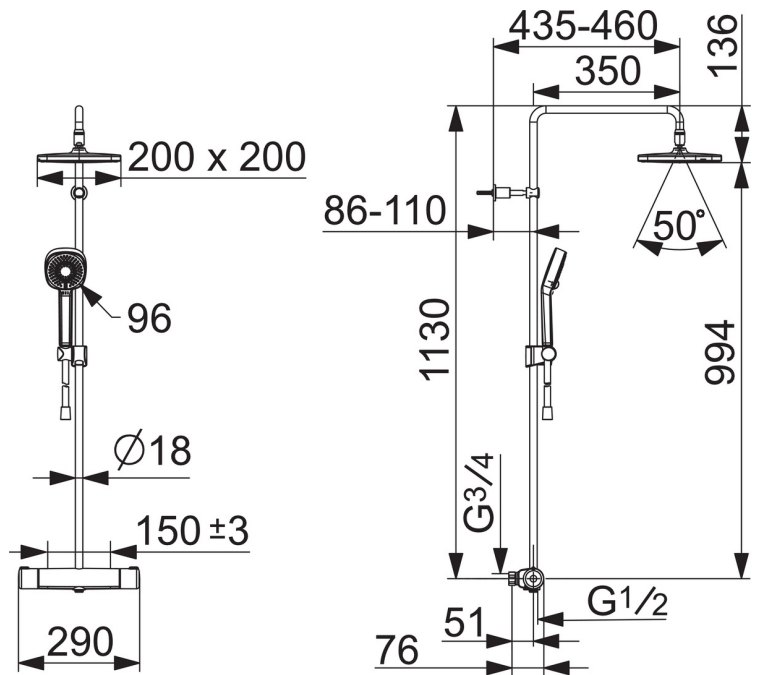

EAN: 6414150098277
static.oras.com/7403

- Dusjløsninger
- Termostat
- Veggmontert
- Forkrommet
- Temperaturreguleringshendel, Mengdehendel
- Dreibar omkaster, Integrert i mengderatt
- Hånddusj, Veggstang, Takdusj, Veggbrakett justerbar, Dusjslange (1750 mm), Økovenlig vannmengde, Avstandsklosser veggfeste, Kulefeste, Anti-kalk teknologi
- Dusjstråle normal, Dusjstråle oppfriskende, Dusjstråle avslappende
- Sikkerhetssperre mot skålding ved 38°C, Varmebeskyttende krandedsel
- Keramisk overdel, Termostatkassett, Tilbakeslagsventil, Smussfilter
- Direkte tilkobling, Innvendige gjenger
- Kan forkortes på lengden
- WithoutCouplings

Teknisk data

Flow attributter

Vannmengde ved 300 kPa	0.3 / 0.26 l/s
Trykktap (0.2 l/s)	180 kPa

Tekniske egenskaper

Varmtvannsforsyning	max. +65°C
Arbeidstrykk	100 - 1000 kPa
Tilkoblingsstørrelse	G3/4
Installasjons bredde	CC150± 3 mm
Projeksjon	435 - 460 mm
Materiale	brass

Bestemmelser

EN Standard	EN 1111
Støyklasse	I (ISO 3822)

Reserve deler

SP7401

Navn	Kode	NRF
01 Mengderatt	602452V	4205211
02 Omkasterkassett	1006281V	4205417
03 Kombinere	602438/2	4205407
04 Smussfilter, G3/4, DN20	178375V	4204472
05 Termostatstyrt reguleringskassett	178780V	4204922
06 Temperaturreguleringsgrep	602431V	4205148
07 Glider for dusjstang	601189V	4203055
08 Dusjrørholder	1001314V	4205395