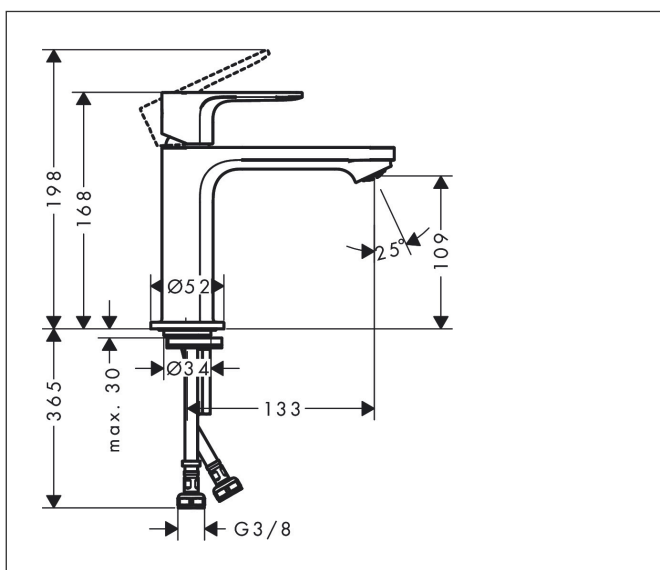

Tegning

Teknologi

Koder/standarder

- PA-IX 38265/IO