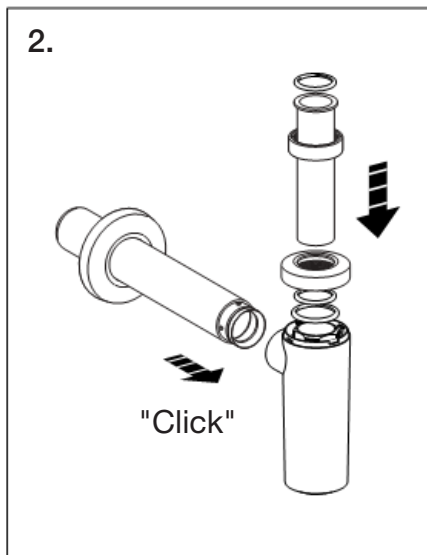

# Geberit Montage

D5018-002&BDC © 01-2005

964.704.00.0 (00)

**GEBERIT**