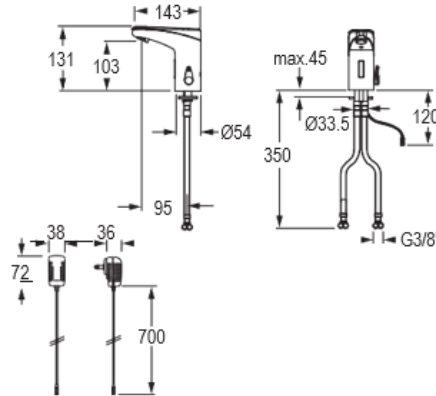

## A-collection MX10 berøringsfri servantkran

NRF	Varetekst	Varetekst	G-Tin	Vekt
4225815	A-collection MX10 servantkran	berøringsfri	7333123004482	1,2kg

### Tekniske data

Batterihus	messing med batteritilgang over servant
Driftstrykk:	0,3-10 bar
Strømningsrate:	ca 6l/min (3 bar)
Max temperatur:	80 grader
Perlator:	vannbesparende perlator (selvrensende)
Fleksible slanger:	35 cm
Anslutninger:	G 3/8
Filter:	0,5 mm maskevidde
Sensor sensitivitet:	automatisk selvregulerende sensorteknologi
Etterspylingstid:	1 sek, pre-set forhåndsinnstilt(justerbart med touch 0-10 sek)
Kontinuerlig vannspyling og Hygienisk selvspylingstid	2 min forhåndsinnstilt (justerbart med touch 0,5-20min)
Midlertidig deaktivering	2 min
Engineering standards	DIN EN 200; støyklasse I; P-IX 9575/IA

**Reservedel:**                      **Batteri 4422204, magnetventil 4422225, elektronikk 4374802**