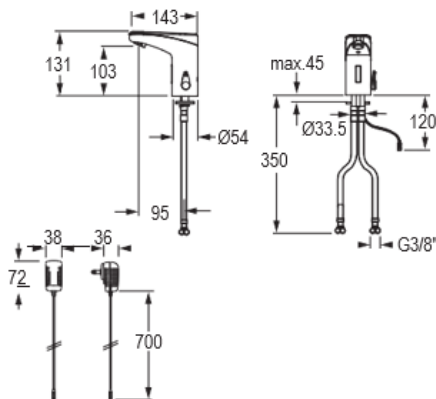

A-collection MX10 berøringsfri servantkran

NRF	Varetekst	Varetekst	G-Tin	Vekt
4225815	A-collection MX10 servantkran	berøringsfri	7333123004482	1,2kg

Tekniske data

Batterihus	messing med batteritilgang over servant
Driftstrykk:	0,3-10 bar
Strømningsrate:	ca 6l/min (3 bar)
Max temperatur:	80 grader
Perlator:	vannbesparende perlator (selvrensende)
Fleksible slanger:	35 cm
Anslutninger:	G 3/8
Filter:	0,5 mm maskevidde
Sensor sensitivitet:	automatisk selvregulerende sensorteknologi
Etterspylingstid:	1 sek, pre-set forhåndsinnstilt(justerbart med touch 0-10 sek)
Kontinuerlig vannspyling og Hygienisk selvspylingstid	2 min forhåndsinnstilt (justerbart med touch 0,5-20min)
Midlertidig deaktivering	2 min
Engineering standards	DIN EN 200; støyklasse I; P-IX 9575/IA