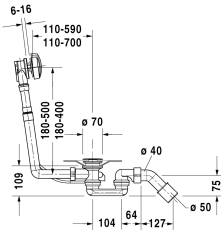

Tilbehør Av- og overløpssett # 790226

Av- og overløpssett	Dimensjoner	Vekt	Modellnummer
krom, til D-Code badekar med avløp i midten, Avløp 52 mm, Kabellengde 1000 mm			
Farger			
Variant			

Alle tegninger inneholder de nødvendige mål som er gjenstand for standard toleranser. De fremkommer i mm og er ikke bindende. Eksakte mål, spesielt ved særskilte tilpassede monteringsforhold, kan bare skaffes fra det ferdige porselensprodukt.