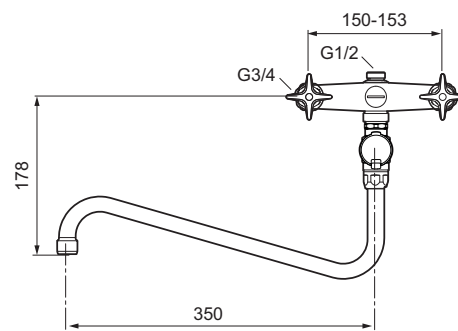

Storkjøkkenbatteri

Beskyttelsesmodul 

- Ratt i metall
- Med tilbakeslagsventiler etter standard EN 1717
- For storkjøkkendusj FMM 2731-1620

Utførelse	FMM nr	NRF nr
Krom	30347121	4303525