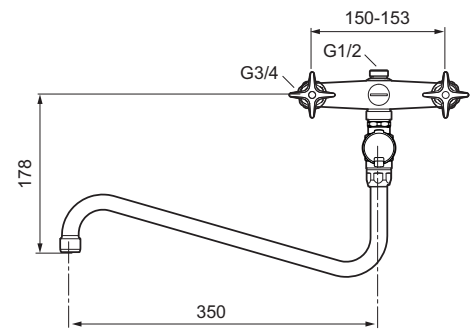

Storkjøkkenbatteri

Beskyttelsesmodul 

- Ratt i metall
- Med tilbakeslagsventiler etter standard EN 1717
- For storkjøkkendusj FMM 2731-1620

Utførelse	FMM nr	NRF nr
Krom	30347121	4303525