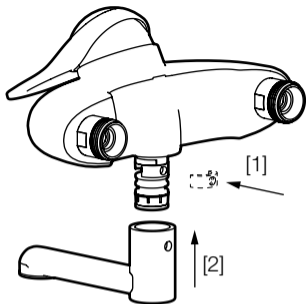

Monteringsanvisning / Installation instructions

SE: Piplåssats

GB: Lock kit for swivel spout

För fast pip/
For fixed spout

1 X

1 X

1 X

FM Mattsson

För svängbar pip/
For swivel spout

FM Mattsson

Box 480

SE-792 27 MORA

SWEDEN

www.fmmattsson.com

A**B**