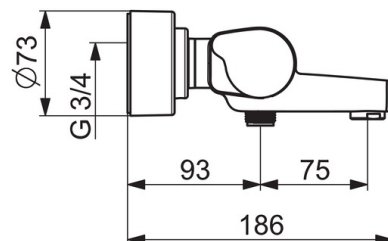

Thermostatic shower faucet with spout and ergonomic drop shape handles. Temperature handle equipped with safety stop at 38°C. Volume handle with diverter and EcoFlow control. The faucet is equipped with cover plates (triple sealed). The faucet includes litter filters and non-return valves.

- Shower
- HealthCare
- Termostat
- Veggmontert
- Forkrommet
- Fast tut
- CASCADE® - stråle
- Temperaturreguleringshendel, Mengdehendel, Hendel med øko-funksjon
- Dreibar omkaster, Integrert i mengderatt
- Keramisk overdel, Termostat-kassett, Tilbakeslagsventil, Smussfilter
- Dekkplate(r), Beskyttende trelags rosetter mot vegg
- DZR messing
- WithoutCouplings
- Retrofit safety lock against scalding. Limiter adjustable between 38°-42°C during mounting.

Teknisk data

Flow attributter

Vannmengde ved 300 kPa **0.403 / 0.25 l/s**

Tekniske egenskaper

Varmtvannsforsyning **max. +80°C**
Arbeidstrykk **100 - 1000 kPa**
Tilkoblingsstørrelse **G3/4**
Installasjons bredde **CC150± 3 mm**
Prosjeksjon **168 mm**
Materiale **brass**

Bestemmelser

EN Standard **EN 1111**
Støyklasse **I (ISO 3822)**