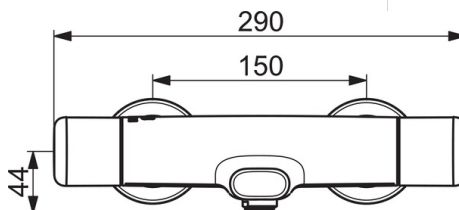

Thermostatic shower faucet with spout and ergonomic drop shape handles. Temperature handle equipped with safety stop at 38°C. Volume handle with diverter and EcoFlow control. The faucet is equipped with cover plates (triple sealed). The faucet includes litter filters and non-return valves.

- Shower
- HealthCare
- Termostat
- Veggmontert
- Forkrommet
- Fast tut
- CASCADE® - stråle
- Temperaturreguleringshendel, Mengdehendel, Hendel med øko-funksjon
- Dreibar omkaster, Integrert i mengderatt
- Keramisk overdel, Termostat-kassett, Tilbakeslagsventil, Smussfilter
- Dekkplate(r), Beskyttende trelags rosetter mot vegg
- DZR messing
- WithoutCouplings
- Retrofit safety lock against scalding. Limiter adjustable between 38°-42°C during mounting.

Teknisk data

Flow attributter

Vannmengde ved 300 kPa **0.403 / 0.25 l/s**

Tekniske egenskaper

Varmtvannsforsyning **max. +80°C**
Arbeidstrykk **100 - 1000 kPa**
Tilkoblingsstørrelse **G3/4**
Installasjons bredde **CC150± 3 mm**
Prosjeksjon **168 mm**
Materiale **brass**

Bestemmelser

EN Standard **EN 1111**
Støyklasse **I (ISO 3822)**