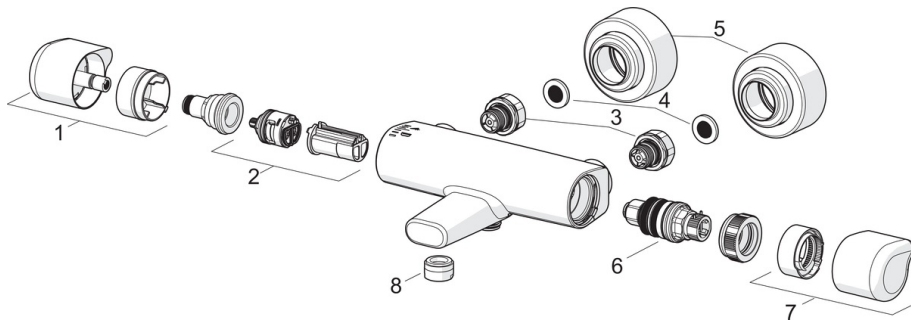

Reserve deler

SP5762G

	Navn	Kode	NRF
01	Mengderatt	1006584V	4205421
02	Omkasterkassett	601278V	4202965
03	Kombinere	602438/2	4205407
04	Smussfilter, G3/4, DN20	178375V	4204472
05	Deksel	1006473V	4205402
06	Termostatstyrt reguleringskassett	178780V	4204922
07	Temperaturreguleringsgrep	1005875V	4205399
08	Strålesamler, M24x1 uk	600654V	4205403