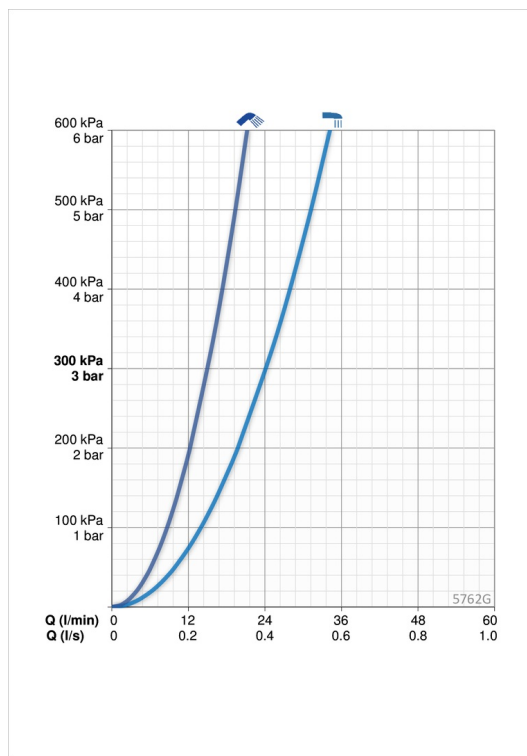

Thermostatic shower faucet with spout and ergonomic drop shape handles. Temperature handle equipped with safety stop at 38°C. Volume handle with diverter and EcoFlow control. The faucet is equipped with cover plates (triple sealed). The faucet includes litter filters and non-return valves.

- Shower
- HealthCare
- Termostat
- Veggmontert
- Forkrommet
- Fast tut
- CASCADE® - stråle
- Temperaturreguleringshendel, Mengdehendel, Hendel med øko-funksjon
- Dreibar omkaster, Integrert i mengderatt
- Keramisk overdel, Termostat-kassett, Tilbakeslagsventil, Smussfilter
- Dekkplate(r), Beskyttende trelags rosetter mot vegg
- DZR messing
- WithoutCouplings
- Retrofit safety lock against scalding. Limiter adjustable between 38°-42°C during mounting.

Teknisk data

Flow attributter

Vannmengde ved 300 kPa **0.403 / 0.25 l/s**

Tekniske egenskaper

Varmtvannsforsyning **max. +80°C**
Arbeidstrykk **100 - 1000 kPa**
Tilkoblingsstørrelse **G3/4**
Installasjons bredde **CC150± 3 mm**
Prosjeksjon **168 mm**
Materiale **brass**

Bestemmelser

EN Standard **EN 1111**
Støyklasse **I (ISO 3822)**