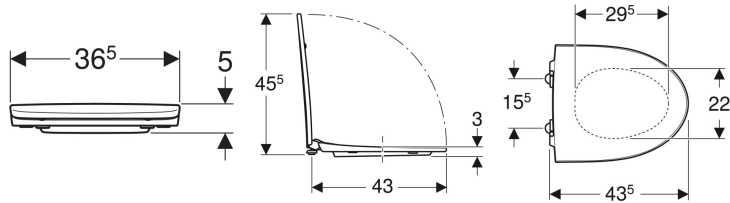

Porsgrund Glow toalettsete, hardplast

Eksempelbilde

Egenskaper

- Sandwichform
- Hardt sete

Tekniske data

Materiale	Duroplast
Boltavstand	15.5 cm

Leveringsomfang

- Toalettsete

Art. nr.	NRF nr.	Farge / overflate	Quick-Release-hengsler	SoftClose	Feste	Hengselmateriale	kr/stk Ekskl. mva.	kr/stk Inkl. mva.
9157001301	6002776	Hvit / Blank	Ja	Ja	Nedenfra	Forkrommet messing	1.934	2.418
9157101301	6004292	Hvit / Blank	Ja	Nei	Nedenfra	Syrefast stål	794	993
9157031301	6004296	Svart / Blank	Ja	Ja	Nedenfra	Forkrommet messing	1.934	2.418