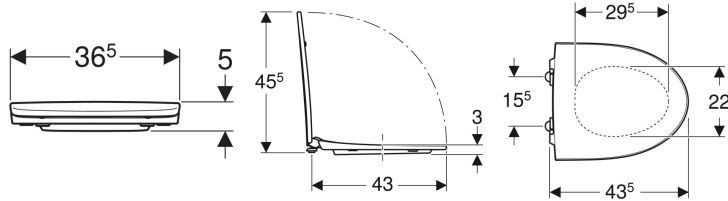

Porsgrund Glow toalettsete, hardplast

Eksempelbilde

Egenskaper

- Sandwichform
- Hardt sete

Tekniske data

Materiale	Duroplast
Boltavstand	15.5 cm

Leveringsomfang

- Toalettsete

Art. nr.	NRF nr.	Farge / overflate	Quick-Release-hengsler	SoftClose	Feste	Hengselmateriale	kr/stk Ekskl. mva.	kr/stk Inkl. mva.
9157001301	6002776	Hvit / Blank	Ja	Ja	Nedenfra	Forkrommet messing	1.934	2.418
9157101301	6004292	Hvit / Blank	Ja	Nei	Nedenfra	Syrefast stål	794	993
9157031301	6004296	Svart / Blank	Ja	Ja	Nedenfra	Forkrommet messing	1.934	2.418