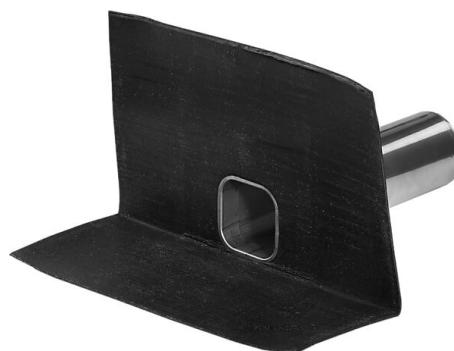

Taksluk Horizontal

Sluk for flate tak med asfalttakbelegg

Beskrivelse :

Taksluk til flate tak i rustfritt, syrefast stål. Krage av SBS asfalt. Brukes til horisontale avløp. Fungerer som nødoverløp på flate tak.

Bruksområde :

Taksluk Horizontal er beregnet til flate tak eller terrasser som skal tekkes med SBS asfalttakbelegg, og hvor det er behov for et horisontalt sluk/overløp.

Lagring :

Lagres tørt

Tilbehør :

Varmekabel til sluk L: 60 cm

Montering :

Utløpet til taksluket tres gjennom et tilpasset hull i parapetet eller brystningen. Etter montering og tilpasning helsveises SBS takbelegget til kragen med SBS asfalt. Takbelegget sveises først til takflaten/terrassen og deretter til parapetet/brystningen. Til dette arbeidet kreves det spesialutstyr og kurs i varme arbeider. Se også egen monteringsanvisning.