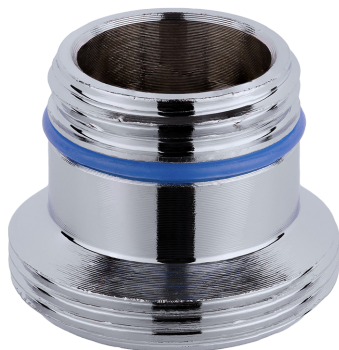

### DIVELLO AERATOR ADAPTER IN-M16.5XM22

**ORIGINAL**

<b>DIMENSION</b>	IN-M16.5x1.0mm x M22x1.0mm
<b>WARRANTY</b>	5 YEARS*
<b>EN STANDARD</b>	N/A

*\*Fails due to normal product wear, rubber part wear, incorrect installation, incorrect use or failure to follow assembly instructions will not be compensated.*

**SWE** - Adapter till strålsamlare för köks- eller tvättställsblandare (u.g. M16.5 x 1 mm till u.g. M22 x 1 mm). DIVELLO ORIGINAL™: Armaturberoende och optimerande originalprodukt. Adapter för att konvertera blandare med IN-M16.5 i.g. till M22 u.g.

**NOR** - Adapter til strålesamlar for kjøkken- eller servantbatteri (u.g. M16.5 x 1 mm til u.g. M22 x 1 mm). DIVELLO ORIGINAL™: Armaturuavhengig og optimerende originalprodukt. Adapter for å konvertere batteri med IN-M16.5 i.g. til M22 u.g.

**FIN** - Sovitin keittiö- ja pesuallashanojen poresuuttimiin (ulkokierre M16.5 x 1 mm-ulkokierre M22 x 1 mm). DIVELLO ORIGINAL™: Kaikkien vesikalusteiden kanssa yhteensopiva ja optimoitu alkuperäistuote. Sovitin IN-M16.5-sisäkierteen muuntamiseksi M22-ulkokierteeksi.