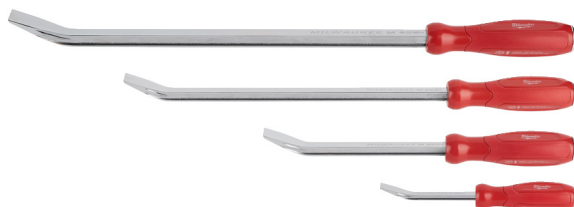

PRY BAR SET - 4pc | Brytejern, sett

- Metall tvers igjennom for bedre holdbarhet .
- I-Beam-konstruksjon for opptil 40 % økt brytestyrke.
- Slagtopp for hammer gjør arbeidet lettere når du arbeider på trange og vanskelig utilgjengelige steder.
- Komfortabelt Tri-Lobe Håndtak for bedre grep.
- Skaft i krom for økt holdbarhet.
- En krum klo reduserer skader når du drar ut spiker.

	PRY BAR SET - 4pc
Innhold	200mm - 300m - 450mm - 600mm
Pakkens innhold	1