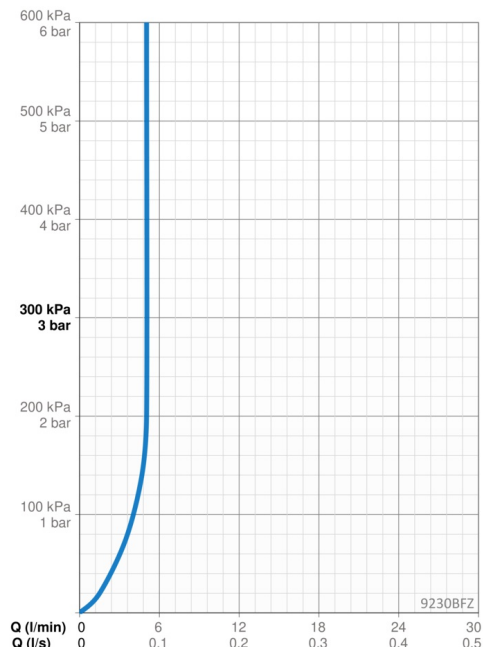

Teknisk data

Flow attributter

Vannmengde ved 300 kPa (med vannmengdebegrenser)	0.084 l/s
Trykktap (0.1 l/s)	430 kPa

Tekniske egenskaper

Varmtvannsforsyning	max. +70°C
Arbeidstrykk	100 - 1000 kPa
Tilkoblingsstørrelse	G3/8
Projeksjon	117 mm
Tilbakeslagssikring (EN1717)	EB
Materiale	Composite

Program instillinger

Etterrenningstid	3 s (1-20 s)
Automatisk spyling	off (off/1-120 h)
Automatisk spyling periode	30 s (1-1800 s)
Funksjonstid	2 min (1 - 1800 s)

Elektroniske attributter

Batteri	LS17500 A Li-SOCl₂ Lithium 3.6V
Bluetooth version	5.x (D060576)