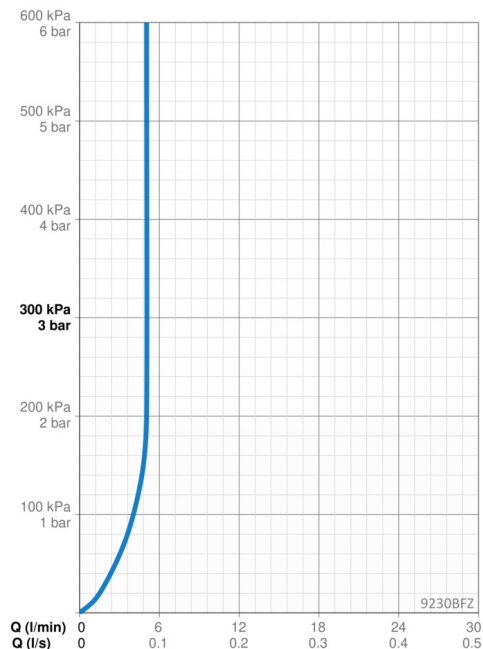

Teknisk data

Flow attributter

Vannmengde ved 300 kPa (med vannmengdebegrenser)	0.084 l/s
Trykktap (0.1 l/s)	430 kPa

Tekniske egenskaper

Varmtvannsforsyning	max. +70°C
Arbeidstrykk	100 - 1000 kPa
Tilkoblingsstørrelse	G3/8
Projeksjon	117 mm
Tilbakeslagssikring (EN1717)	EB
Materiale	Composite

Program instillinger

Etterrenningstid	3 s (1-20 s)
Automatisk spyling	off (off/1-120 h)
Automatisk spyling periode	30 s (1-1800 s)
Funksjonstid	2 min (1 - 1800 s)

Elektroniske attributter

Batteri	LS17500 A Li-SOCl₂ Lithium 3.6V
Bluetooth versjon	5.x (D060576)