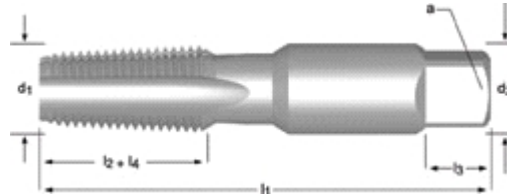

E710

NPT Maskingjengetapper Rett sportapp

1.1 1.2 1.3 1.4 1.5 3.1 3.2 3.3 3.4 6.2 7.3 7.4 8.1

NPT	TPI	d ₁ nom mm	l ₁ mm	l ₂ mm	l ₄ mm	d ₂ Ø mm	$\frac{\square}{a}$ mm	l ₃ mm	z		e-code	NOK
1/16	27	7.94	65	17	11.7	8.1	6.0	8	4	6.3	E7101/16NO3	318,00
1/8	27	10.29	70	19	11.9	11.1	8.3	10	4	8.5	E7101/8	277,00
1/8	27	10.29	70	19	11.9	11.1	8.3	10	4	8.5	E7101/8NO7	554,00
1/4	18	13.72	75	27	17.6	14.3	10.7	11	4	11.0	E7101/4	370,00
1/4	18	13.72	75	27	17.6	14.3	10.7	11	4	11.0	E7101/4NO7	739,00
3/8	18	17.15	80	27	19.5	17.8	13.5	13	4	14.5	E7103/8	550,00
3/8	18	17.15	80	27	19.5	17.8	13.5	13	4	14.5	E7103/8NO7	1 095,00
1/2	14	21.34	100	35	22.7	17.5	13.1	16	4	18.0	E7101/2	777,00
1/2	14	21.34	100	35	22.7	17.5	13.1	16	4	18.0	E7101/2NO7	1 550,00
3/4	14	26.67	105	35	24.4	23.0	17.2	17	5	23.0	E7103/4	1 165,00
3/4	14	26.67	105	35	24.4	23.0	17.2	17	5	23.0	E7103/4NO7	2 320,00
1"	11.5	33.40	115	43	29.4	28.6	21.4	21	5	29.0	E7101	1 940,00
1.1/4	11.5	42.16	125	43	27.7	33.3	25.0	24	5	38.0	E7101.1/4	3 445,00
1.1/2	11.5	48.26	135	43	28.9	38.1	28.6	25	7	44.0	E7101.1/2	4 365,00
2"	11.5	60.33	145	43	26.6	47.6	35.7	29	7	56.0	E7102	7 170,00