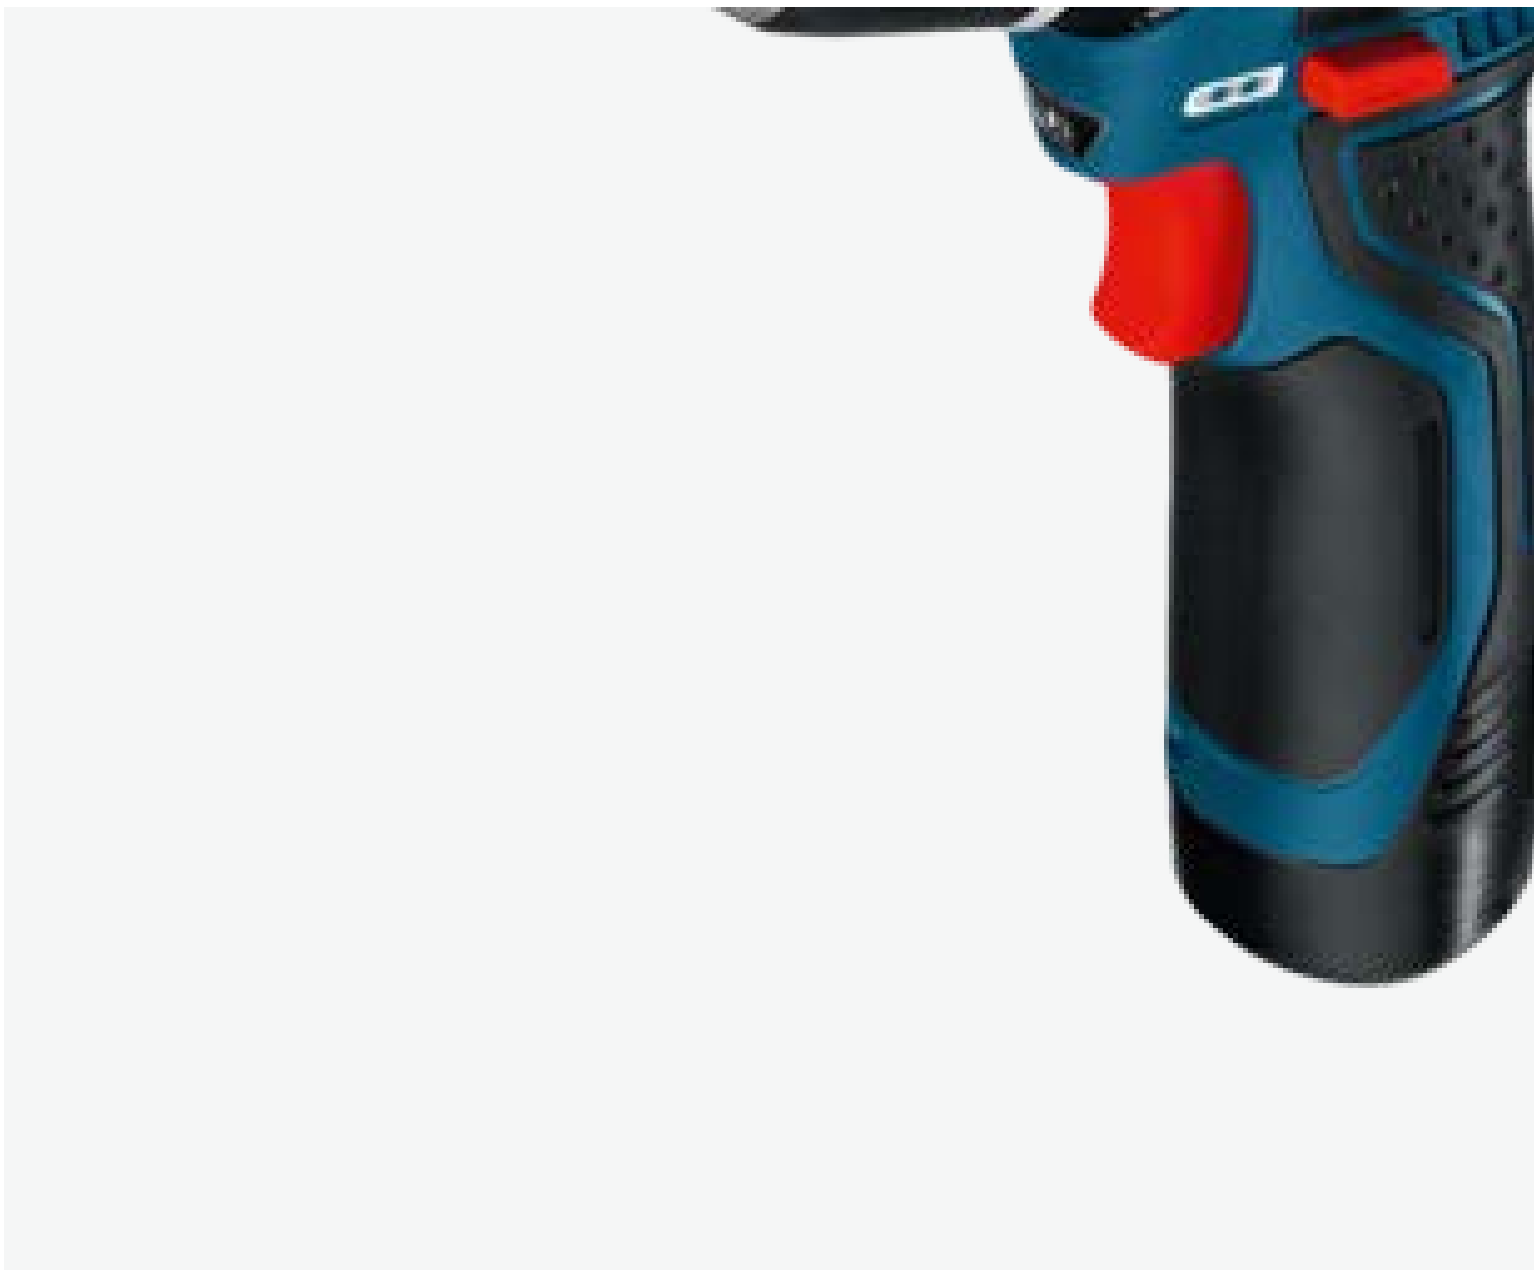

... GSR 12V-15 Professional[Tilbake](#)

Batteridrevet bor-/skrumaskin

GSR 12V-15 Professional

i pappeske med 2 x 1,5 Ah li-ion-batterier

Den hendige kraftpakken

Velg innhold i leveransen:

[Oversikt over leveringsomfang](#) Skriv ut Tekniske spesifikasjoner

Bor-Ø, stål, maks.	10 mm
--------------------	-------

Skruediameter

Skrue-Ø, maks.	7 mm
----------------	------

Vis mer

Fordeler

Den hendige kraftpakken

- Med 169 mm er dette en svært kort konstruksjonstype, noe som gir optimal håndtering, særlig ved boring og skruing over hodehøyde og på trange plasser
- Profesjonell ytelse: 2 gir sørger for kraftige 15 Nm (myk innskruing) ved boring (opptil 19 mm) og skruing (opptil 7 mm)
- Fullverdig 10 mm Auto Lock-chuck