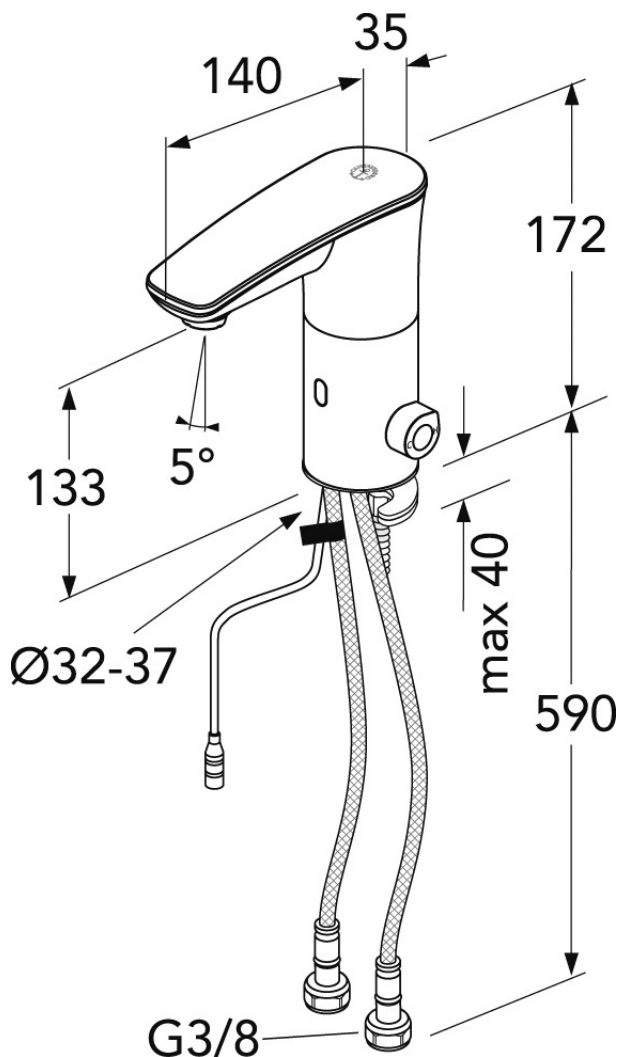

Energimerking og sertifiseringer