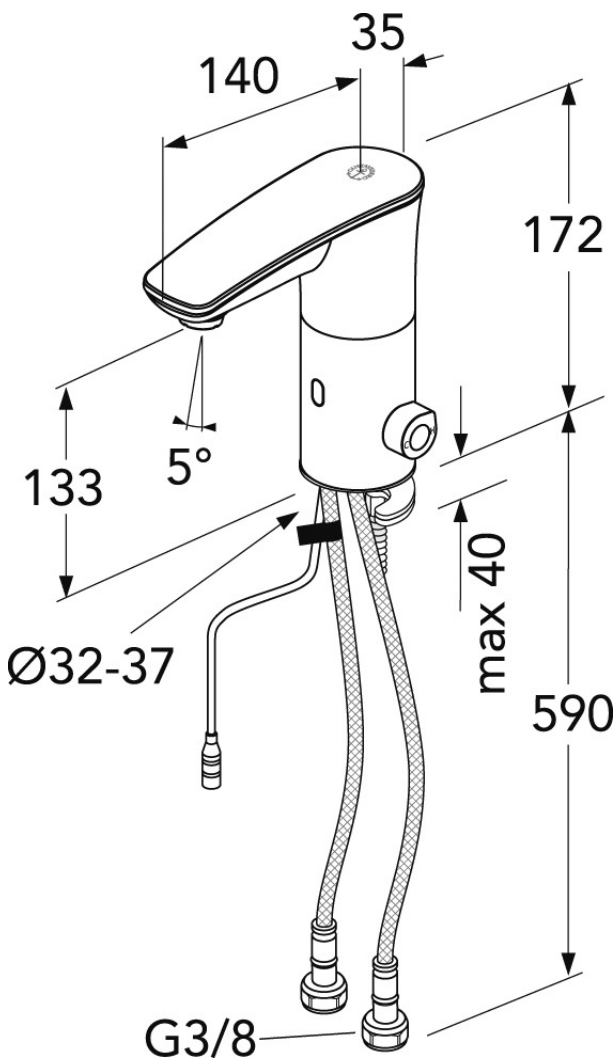

Artikkelnummer mv.

NRF-nr:
4340441

ART-nr:
GB41218881

EAN-nr:
7391530080826

Emballasje
L: 350,00 x W: 300,00 x H: 85,00 mm.
Vekt: 1,38 kg

Energimerking og sertifiseringer

Batteribytte

- Inne i mikseren i en AA-modell batteriboks
- Inkluderet er 6 stk AA ni-MH batterier, kan også bruke Lithium
- Når toppen av sensorøyet blinker, bytt batterier

Perlator

- Fra Neoperl
- Standard PCA 21,2 gpm max (04,58 lpm).
- Lavt trykk PCA 0,5 gpm(01,89 lpm).