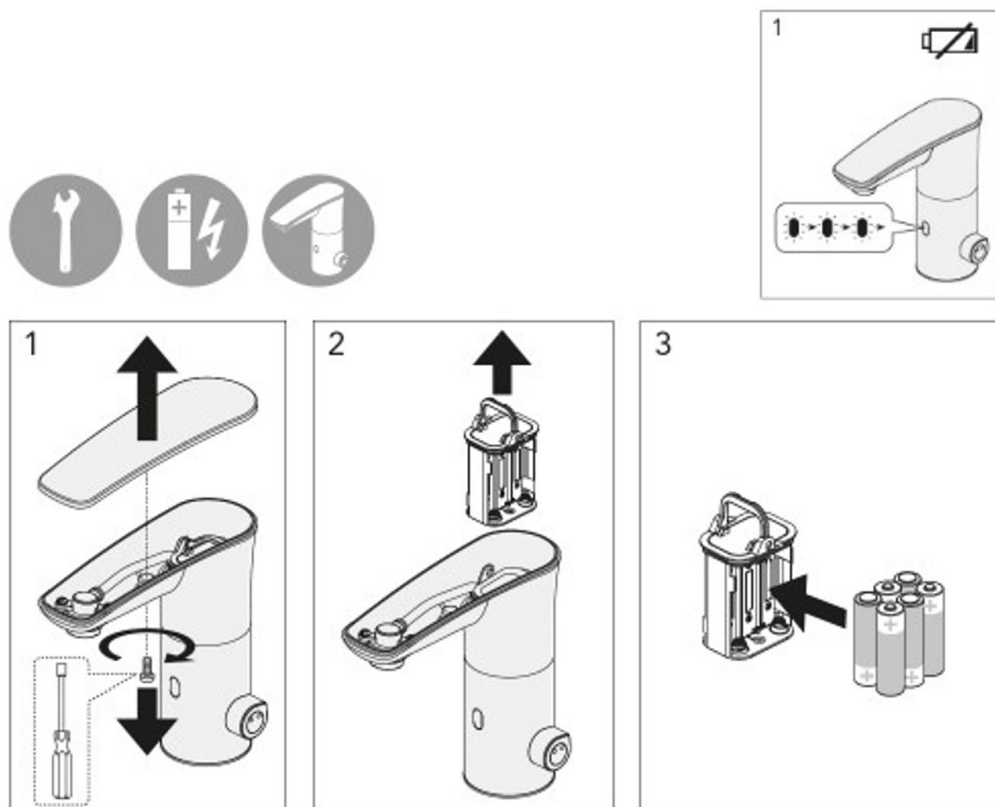

Batteribytte

- Inne i mikseren i en AA-modell batteriboks
- Inkluderet er 6 stk AA ni-MH batterier, kan også bruke Lithium
- Når toppen av sensorøyet blinker, bytt batterier